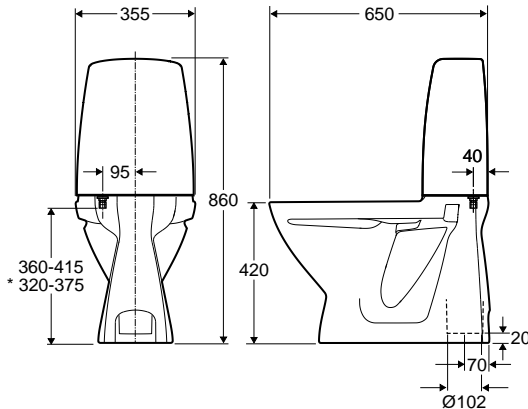

VK11

Ifö Sign WC-stol 6860, inbyggt S-lås

WC-stol med hel cisternkåpa för enklare rengöring, och fri från kondens. Fresh WC som standard, vilket ger doft och underlättar rengöring genom en doseringstablett som stoppas i via spolknappen. Inbyggt S-lås. Mjüksits ingår. Spolknapp 4/2-litersspolning. Sitthöjd utan sits 42 cm. Modellen finns även i en variant utan skruvhål skruvhål, för limning. WC-stolen är behandlad med vår rengöringsvänliga glasyr Ifö Clean.

I leveransen ingår
 Monteringssats Ifö nr Z98380 består av:
 4 st rostfria skruvar,
 avstängningsventil
 Täcklucka för avlopp
 Drift- och skötselanvisning
 Täckhattar för skruv och för limning
 Delbar mjüksits med lock

6860, standardmodell med inbyggt S-lås

Typgodkänd hel- och halvspolning. Stor spolning ställbar mellan 4 till 6 liter. Liten spolning ställbar mellan 4 till 6 liter. Vid leverans är spolvolymen inställd på 4/2 liter.

686006597 - Vid leverans är spolmängden inställd till 4 liter. Kan ställas in på 4-6 liter.

Måttolerans +/- 2%

Tillbehör:

Fresh WC sticks Ocean Ifö nr:94690
 RSK:7922224, Fresh WC sticks Lime
 Ifö nr:94691 RSK:7922225