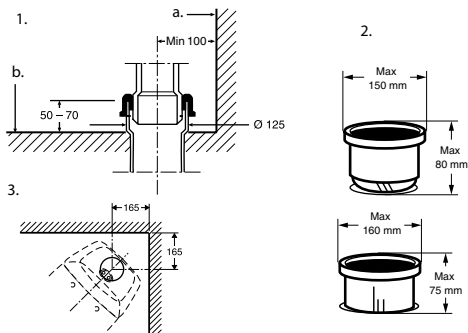

Tillbehör:

Fresh WC sticks Ocean Ifö nr:94690
RSK:7922224, Fresh WC sticks Lime
Ifö nr:94691 RSK:7922225

* Med avstängningsventil. Sitsbulthål c/c 155.