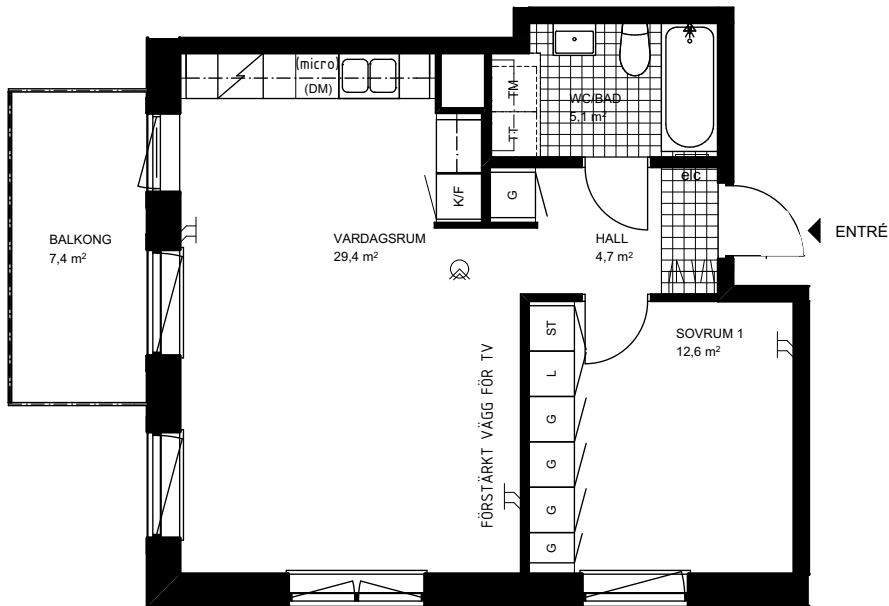

BOFAKTABLAD KV FILMCEMENTET 4

TROLLESUNDSVÄGEN 98, PLAN 4

Lägenhet 4077-0015

2 RoK ca 53,1 m²
Förråd minst ca 1,6 m² på bv

SKALA 1:100 (A4)