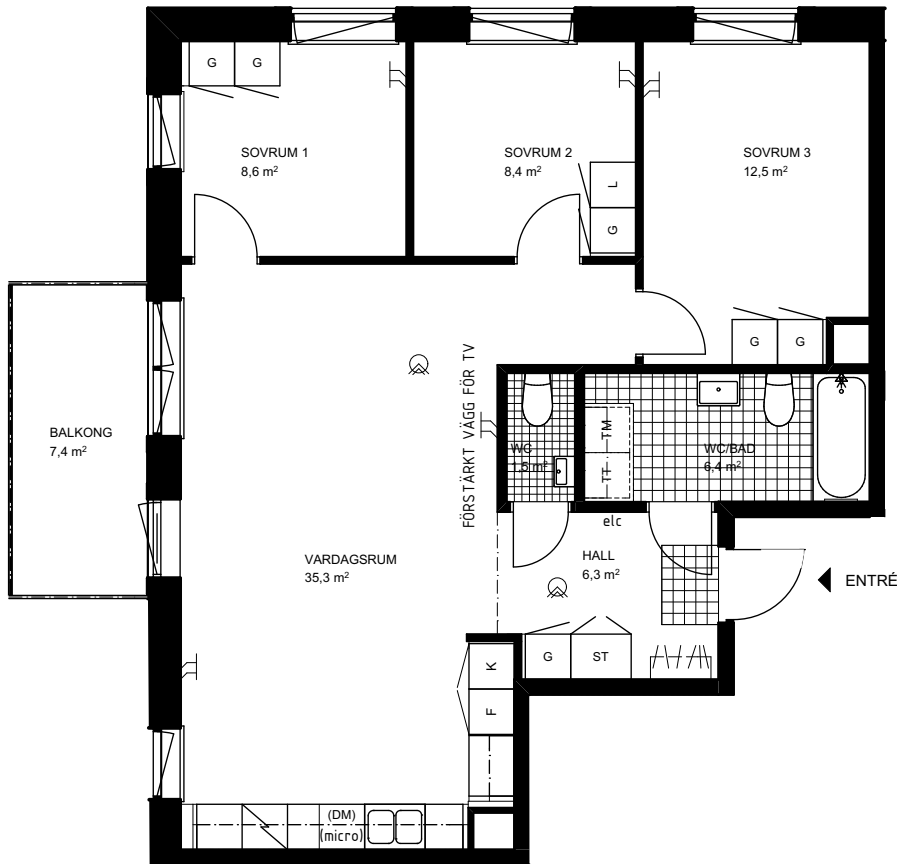

BOFAKTABLAD KV FILMCEMENTET 4

TROLLESUNDSVÄGEN 98, PLAN 1

Lägenhet 4077-0004

4 RoK ca 81,5 m²
Förråd minst ca 1,6 m² på bv

SKALA 1:100 (A4)