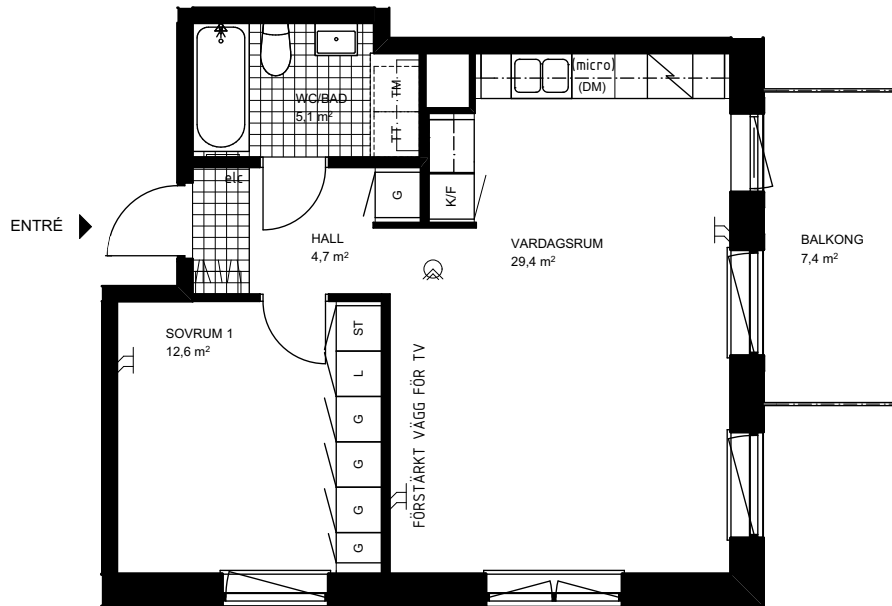

BOFAKTABLAD KV FILMCEMENTET 4

TROLLESUNDSVÄGEN 98, PLAN 2

Lägenhet 4077-0006

2 RoK ca 53 m²
Förråd minst ca 1,6 m² på bv

SKALA 1:100 (A4)