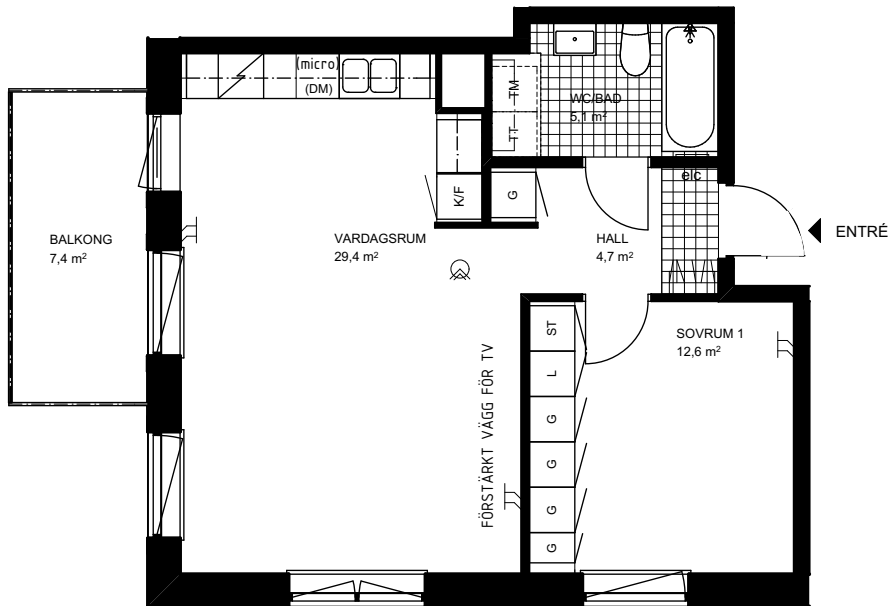

## Lägenhet 4077-0019

2 RoK ca 53,1 m<sup>2</sup>  
Förråd minst ca 1,6 m<sup>2</sup> på bv

SKALA 1:100 ( A4 )