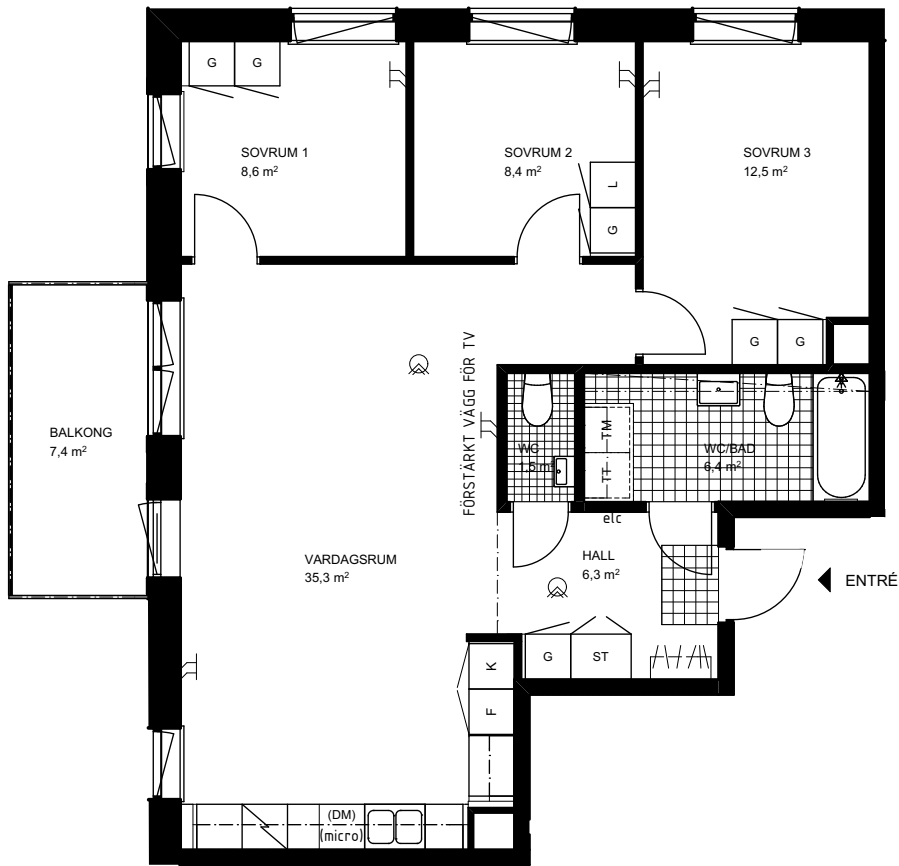

## Lägenhet 4077-0020

4 RoK ca 81,5 m<sup>2</sup>  
Förråd minst ca 1,6 m<sup>2</sup> på bv

SKALA 1:100 ( A4 )