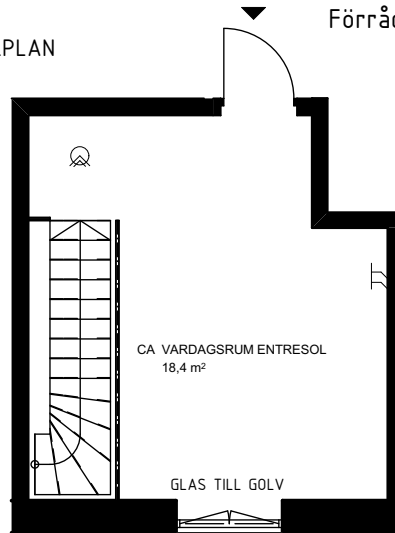

BOFAKTABLAD KV FILMCEMENTET 4

TROLLESUNDSVÄGEN 98, PLAN 9 SAMT PLAN 10 ENTRESOLPLAN

Lägenhet 4077-0035

3 RoK ca 71,6 m²
Förråd minst ca 1,6 m² på vinden

ENTRESOLPLAN, PLAN 10