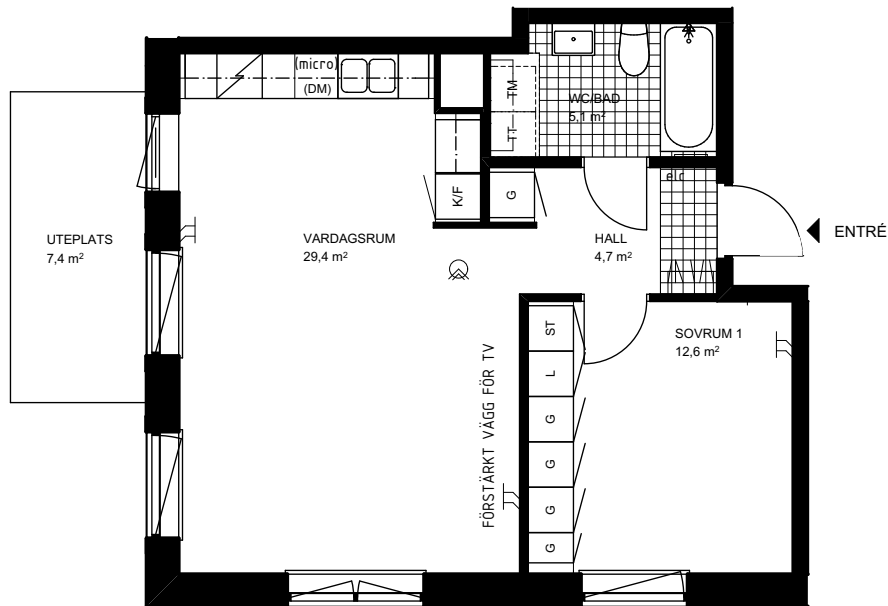

BOFAKTABLAD KV FILMCEMENTET 4

TROLLESUNDSVÄGEN 98, PLAN 1

Lägenhet 4077-0003

2 RoK ca 53,1 m²
Förråd minst ca 1,6 m² på bv

SKALA 1:100 (A4)