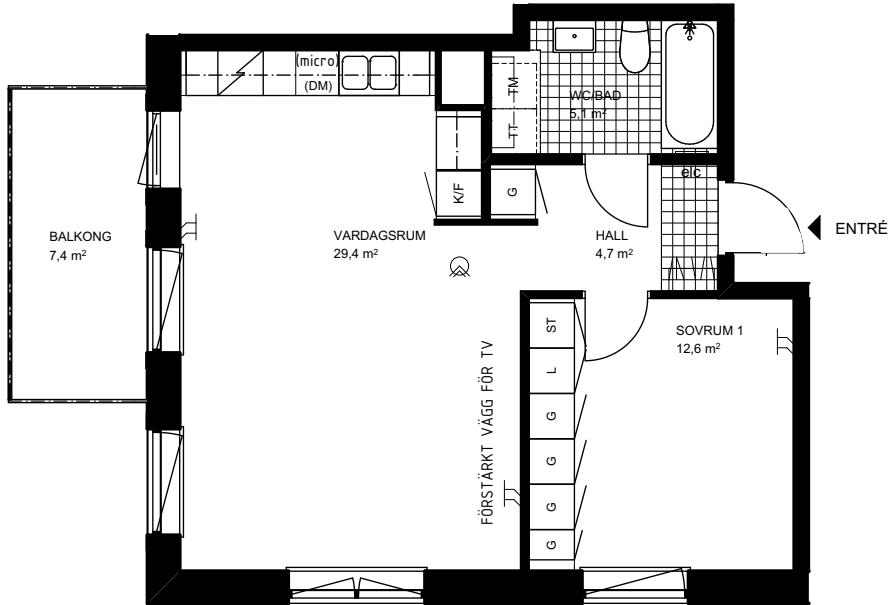

BOFAKTABLAD KV FILMCEMENTET 4

TROLLESUNDSVÄGEN 98, PLAN 7

Lägenhet 4077-0027

2 RoK ca 53,1 m²
Förråd minst ca 1,6 m² på bv

SKALA 1:100 (A4)