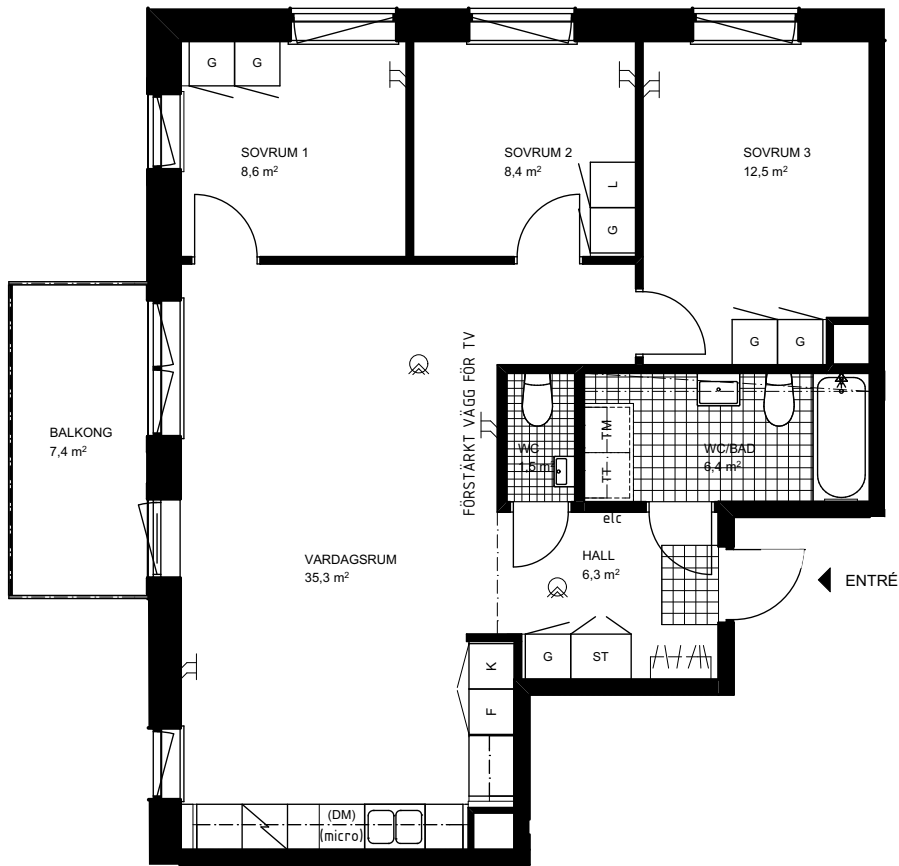

BOFAKTABLAD KV FILMCEMENTET 4

TROLLESUNDSVÄGEN 98, PLAN 2

Lägenhet 4077-0008

4 RoK ca 81,5 m²
Förråd minst ca 1,6 m² på bv

SKALA 1:100 (A4)