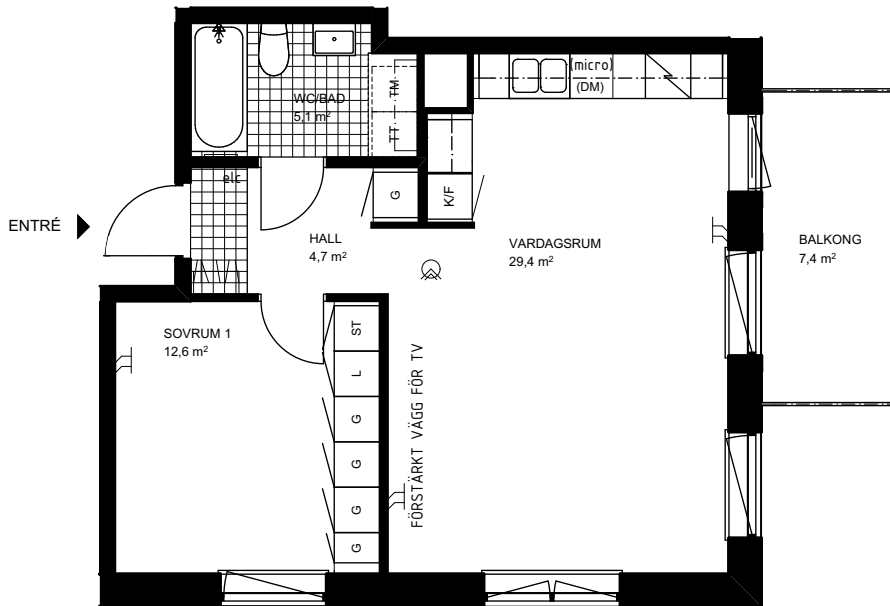

BOFAKTABLAD KV FILMCEMENTET 4

TROLLESUNDSVÄGEN 98, PLAN 6

Lägenhet 4077-0022

2 RoK ca 53 m²
Förråd minst ca 1,6 m² på bv

SKALA 1:100 (A4)