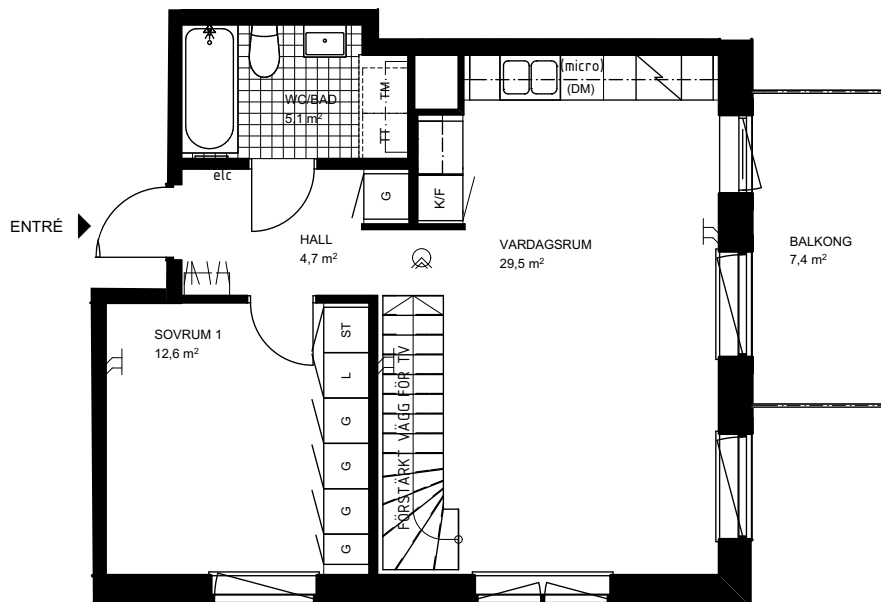

ENTRESOLPLAN, PLAN 10

PLAN 9

SKALA 1:100 (A4)