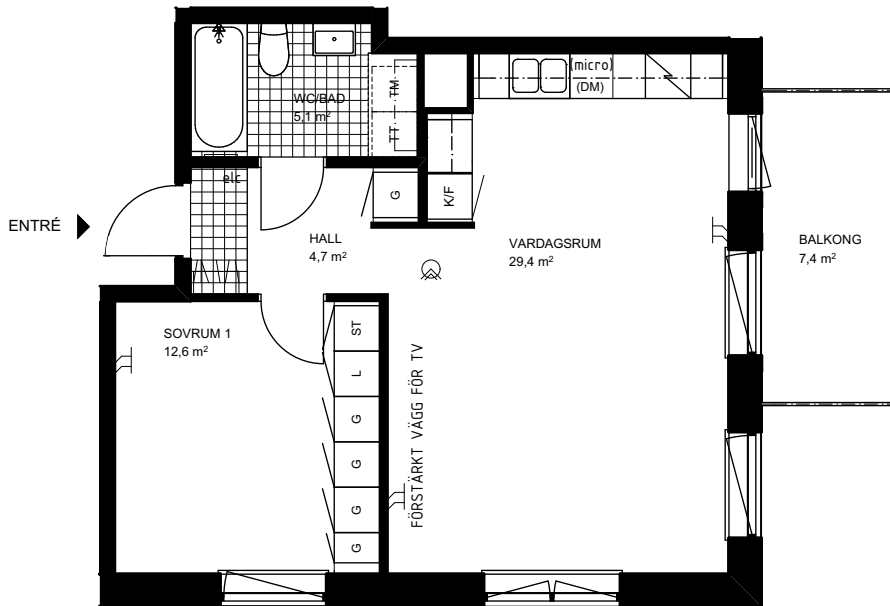

BOFAKTABLAD KV FILMCEMENTET 4

TROLLESUNDSVÄGEN 98, PLAN 8

Lägenhet 4077-0030

2 RoK ca 53 m²
Förråd minst ca 1,6 m² på vind

SKALA 1:100 (A4)