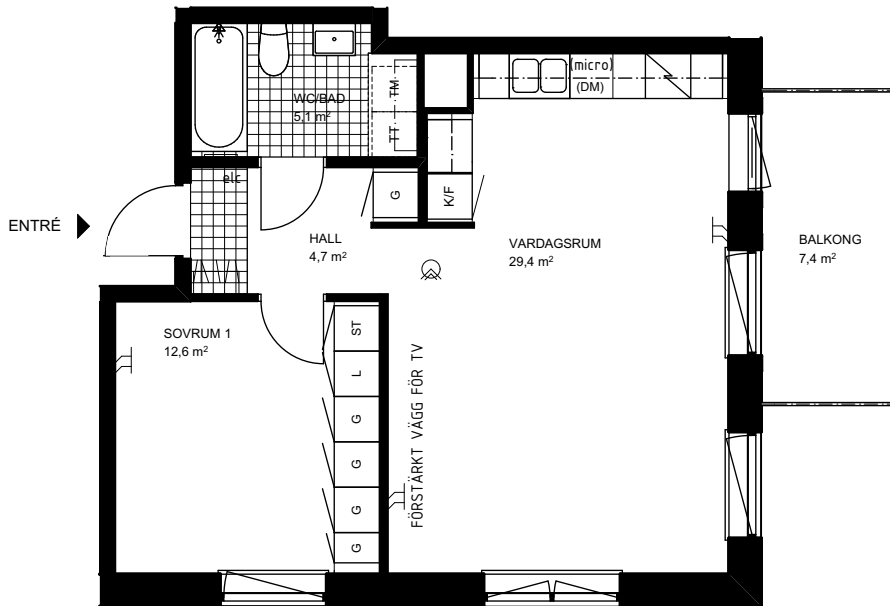

BOFAKTABLAD KV FILMCEMENTET 4

TROLLESUNDSVÄGEN 98, PLAN 1

Lägenhet 4077-0002

2 RoK ca 53 m²
Förråd minst ca 1,6 m² på bv

SKALA 1:100 (A4)