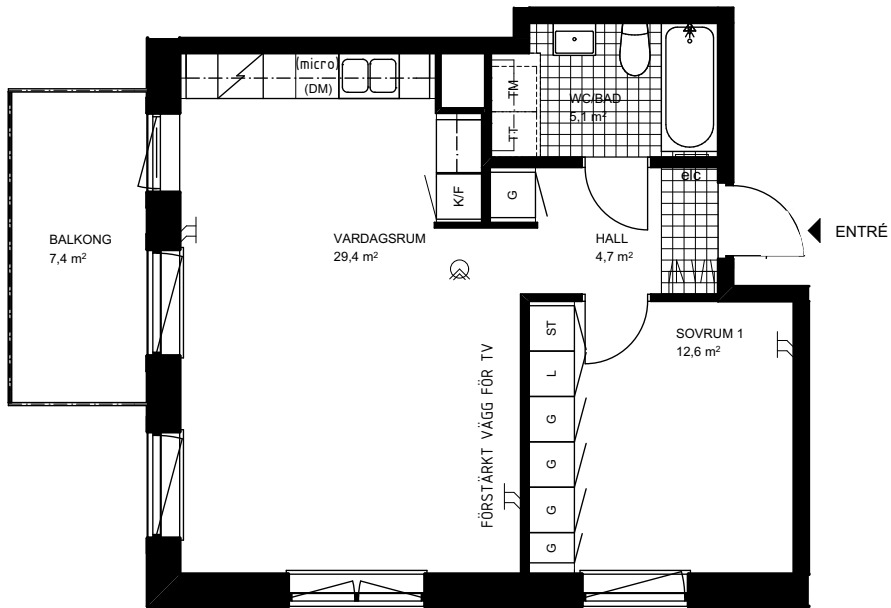

BOFAKTABLAD KV FILMCEMENTET 4

TROLLESUNDSVÄGEN 98, PLAN 8

Lägenhet 4077-0031

2 RoK ca 53,1 m²
Förråd minst ca 1,6 m² på vind

SKALA 1:100 (A4)