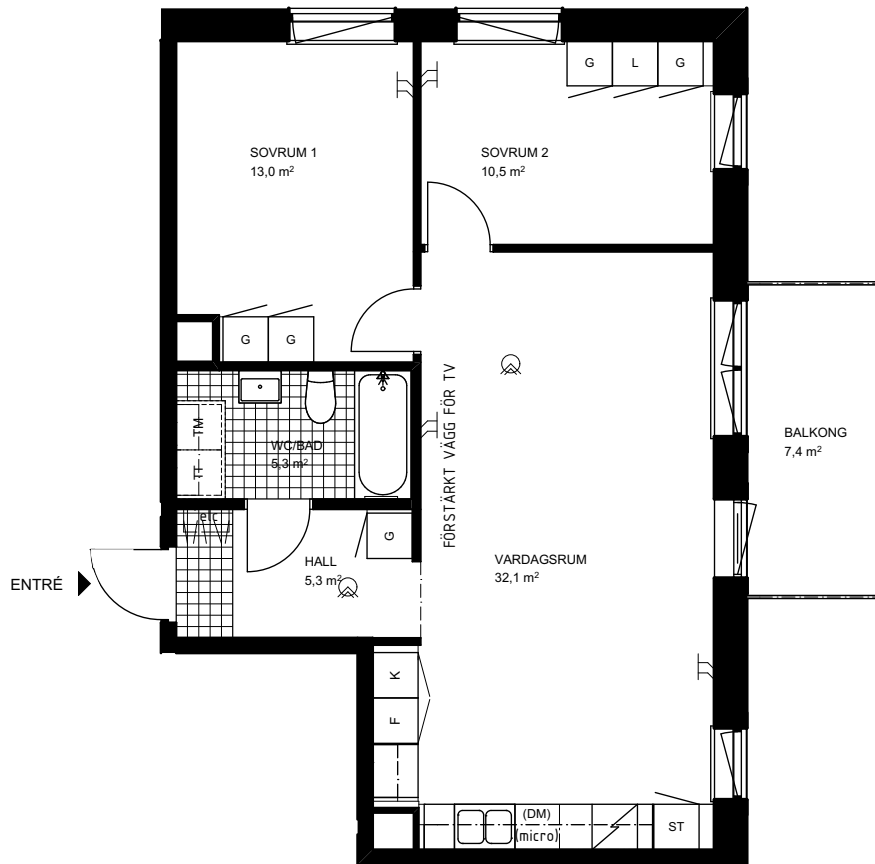

BOFAKTABLAD KV FILMCEMENTET 4

TROLLESUNDSVÄGEN 98, PLAN 4

Lägenhet 4077-0017

3 RoK ca 68,1 m²
Förråd minst ca 1,6 m² på bv

SKALA 1:100 (A4)