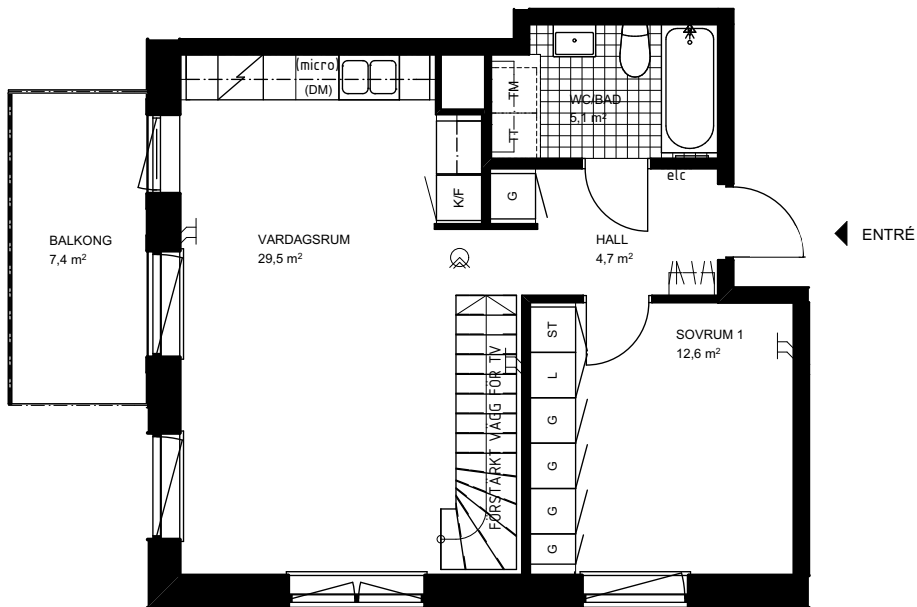

PLAN 9

SKALA 1:100 (A4)