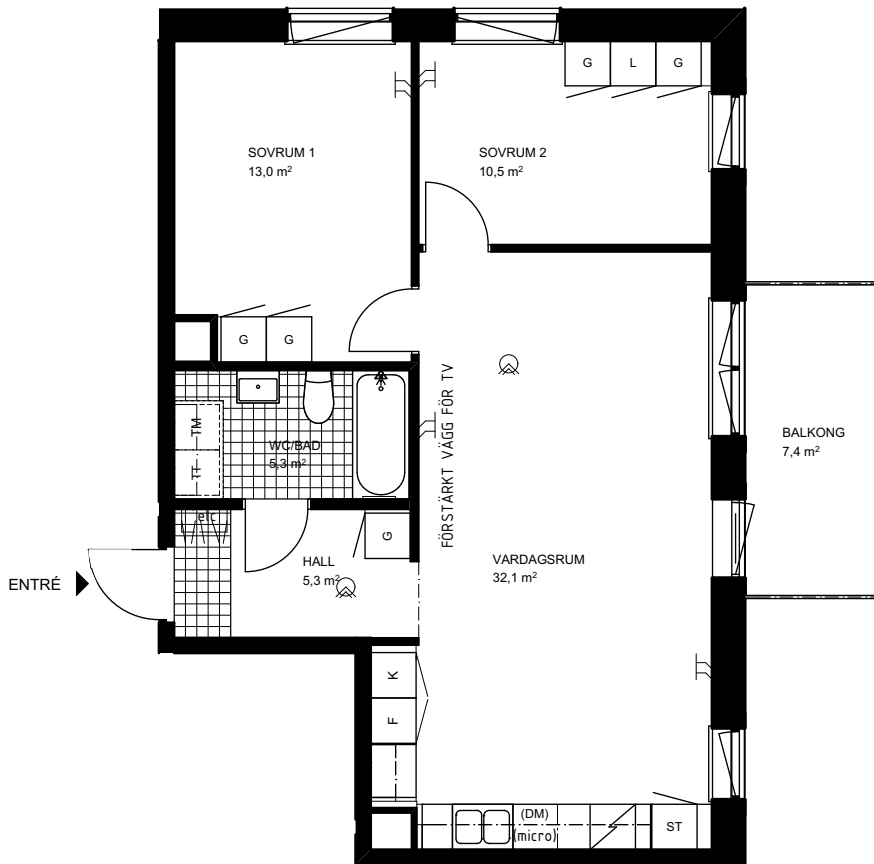

BOFAKTABLAD KV FILMCEMENTET 4

TROLLESUNDSVÄGEN 98, PLAN 6

Lägenhet 4077-0025

3 RoK ca 68,1 m²
Förråd minst ca 1,6 m² på bv

SKALA 1:100 (A4)