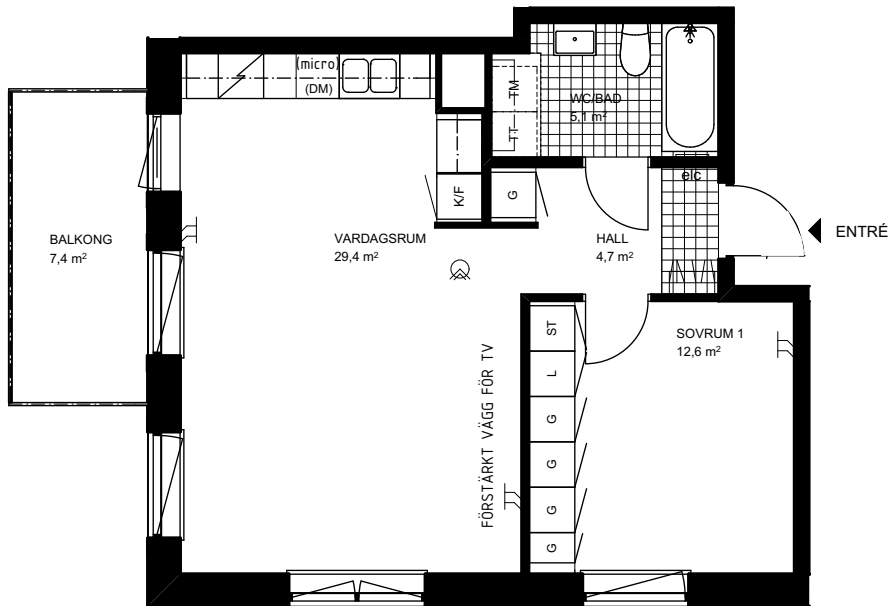

## Lägenhet 4077-0023

2 RoK ca 53,1 m<sup>2</sup>  
Förråd minst ca 1,6 m<sup>2</sup> på bv

SKALA 1:100 ( A4 )