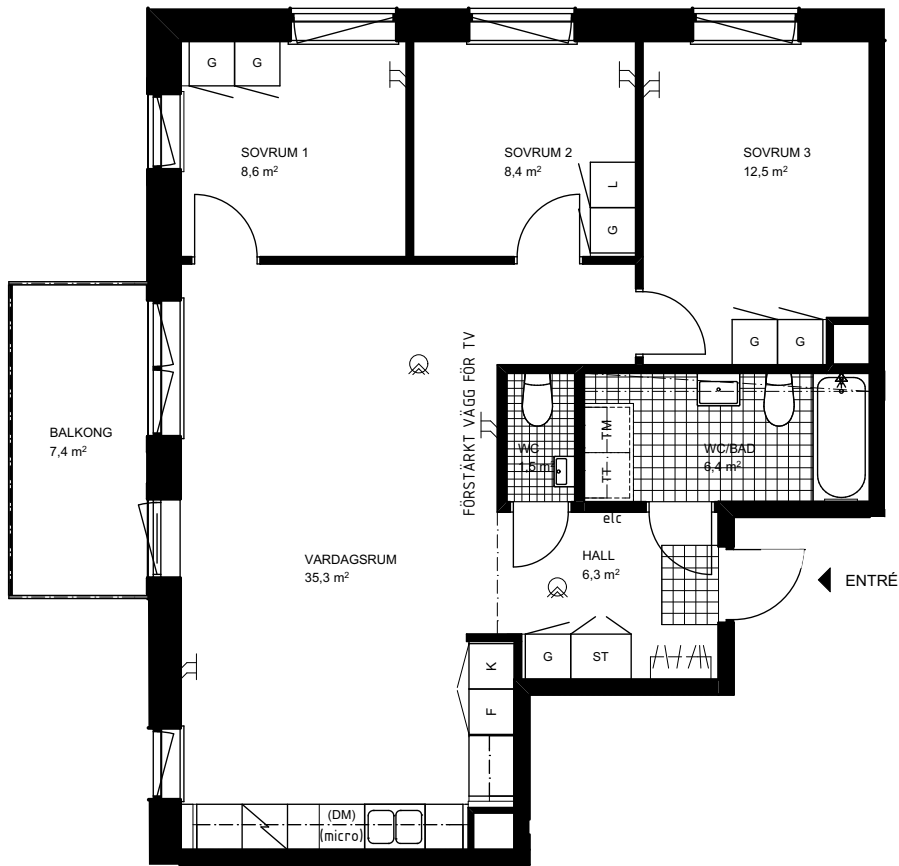

## Lägenhet 4077-0016

4 RoK ca 81,5 m<sup>2</sup>  
Förråd minst ca 1,6 m<sup>2</sup> på bv

SKALA 1:100 ( A4 )