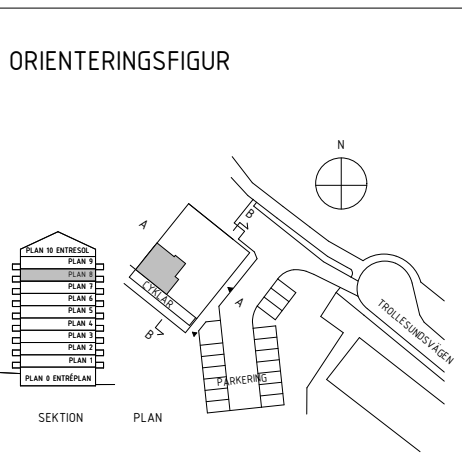

## Lägenhet 4077-0031

2 RoK ca 53,1 m<sup>2</sup>  
Förråd minst ca 1,6 m<sup>2</sup> på vind

SKALA 1:100 ( A4 )