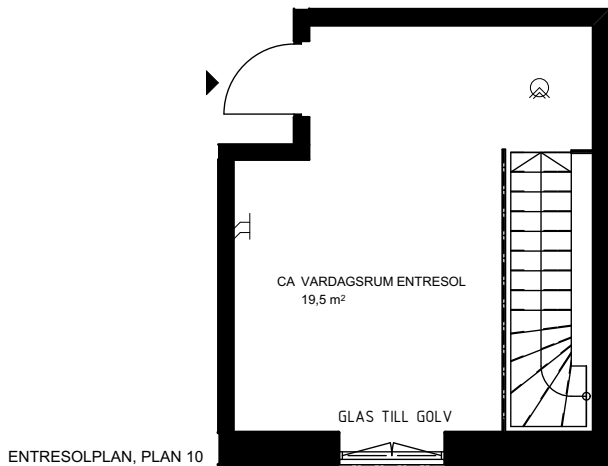

BOFAKTABLAD KV FILMCEMENTET 4

TROLLESUNDSVÄGEN 98, PLAN 9 SAMT PLAN 10 ENTRESOLPLAN

Lägenhet 4077-0034

3 RoK ca 71,5 m²
Förråd minst ca 1,6 m² på vinden

ENTRESOLPLAN, PLAN 10