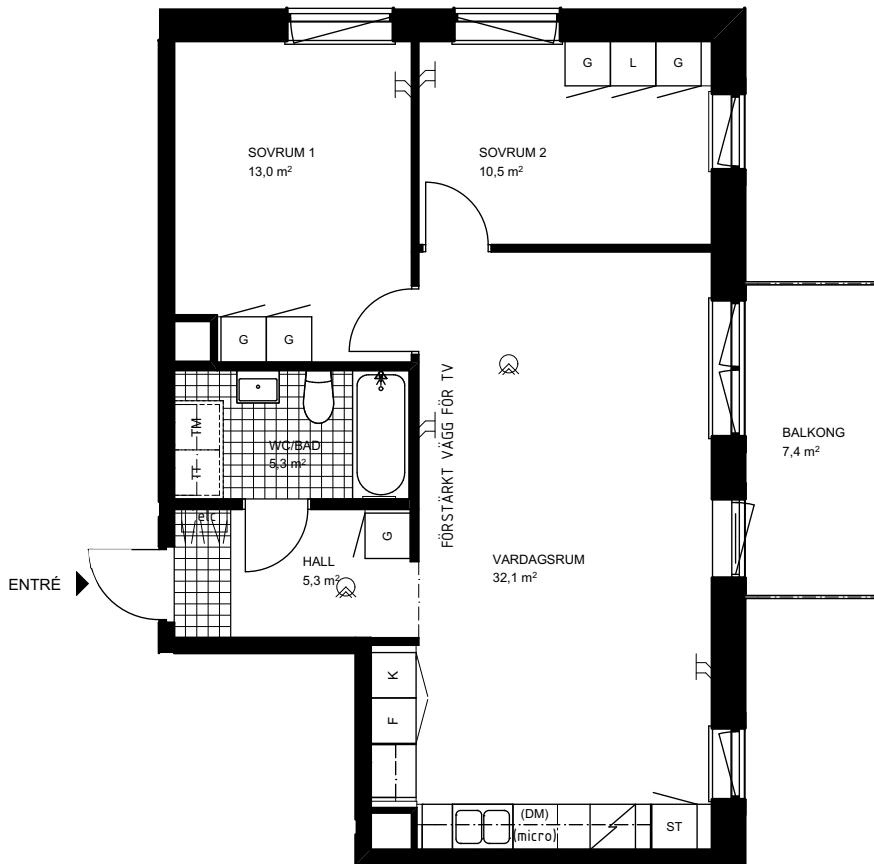

BOFAKTABLAD KV FILMCEMENTET 4

TROLLESUNDSVÄGEN 98, PLAN 7

Lägenhet 4077-0029

3 RoK ca 68,1 m²
Förråd minst ca 1,6 m² på vind

SKALA 1:100 (A4)