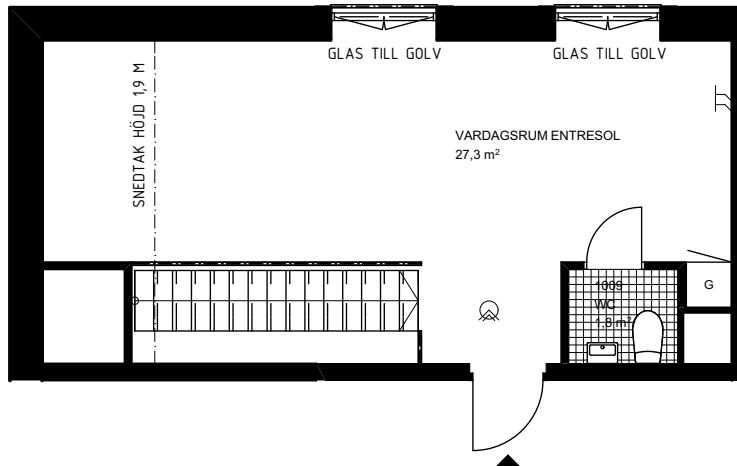

BOFAKTABLAD KV FILMCEMENTET 4

TROLLESUNDSVÄGEN 98, PLAN 9 SAMT PLAN 10 ENTRESOLPLAN

Lägenhet 4077-0036

5 RoK ca 111,1 m²
Förråd minst ca 1,6 m² på vinden

ENTRESOLPLAN, PLAN 10