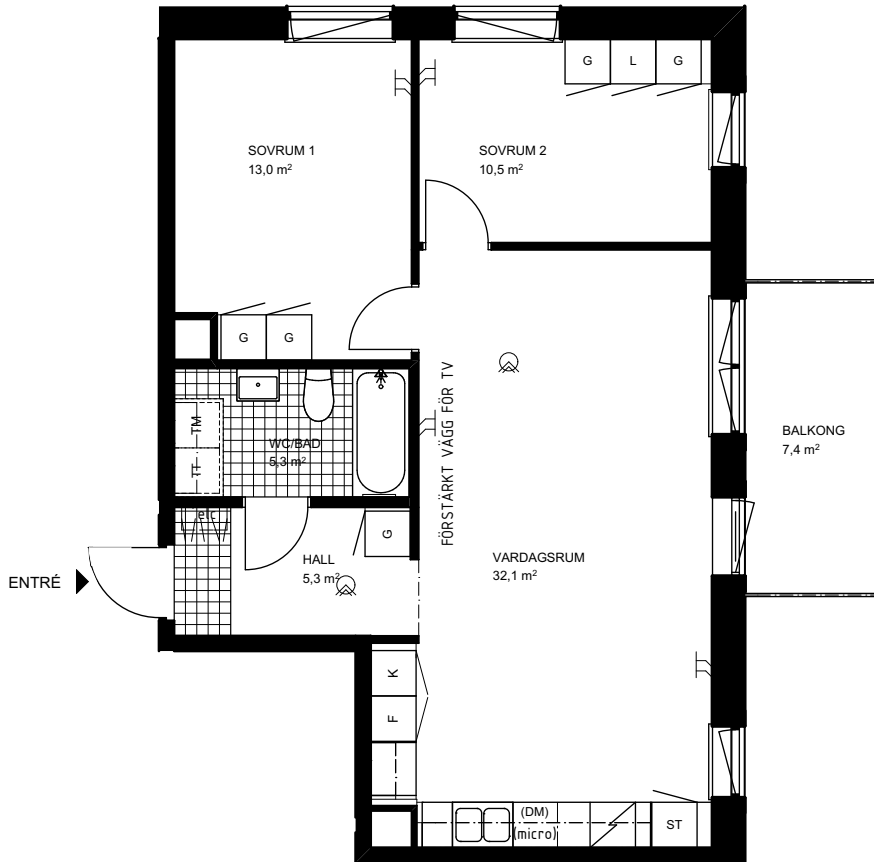

BOFAKTABLAD KV FILMCEMENTET 4

TROLLESUNDSVÄGEN 98, PLAN 2

Lägenhet 4077-0009

3 RoK ca 68,1 m²
Förråd minst ca 1,6 m² på bv

SKALA 1:100 (A4)