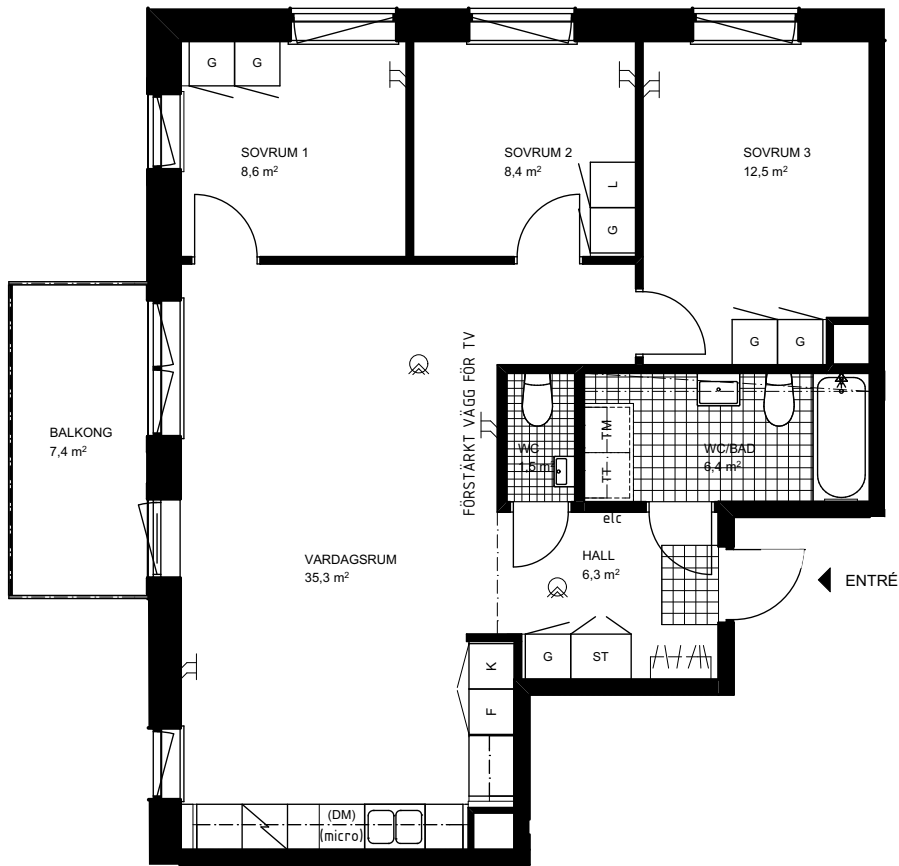

BOFAKTABLAD KV FILMCEMENTET 4

TROLLESUNDSVÄGEN 98, PLAN 8

Lägenhet 4077-0032

4 RoK ca 81,5 m²
Förråd minst ca 1,6 m² på vinden

SKALA 1:100 (A4)