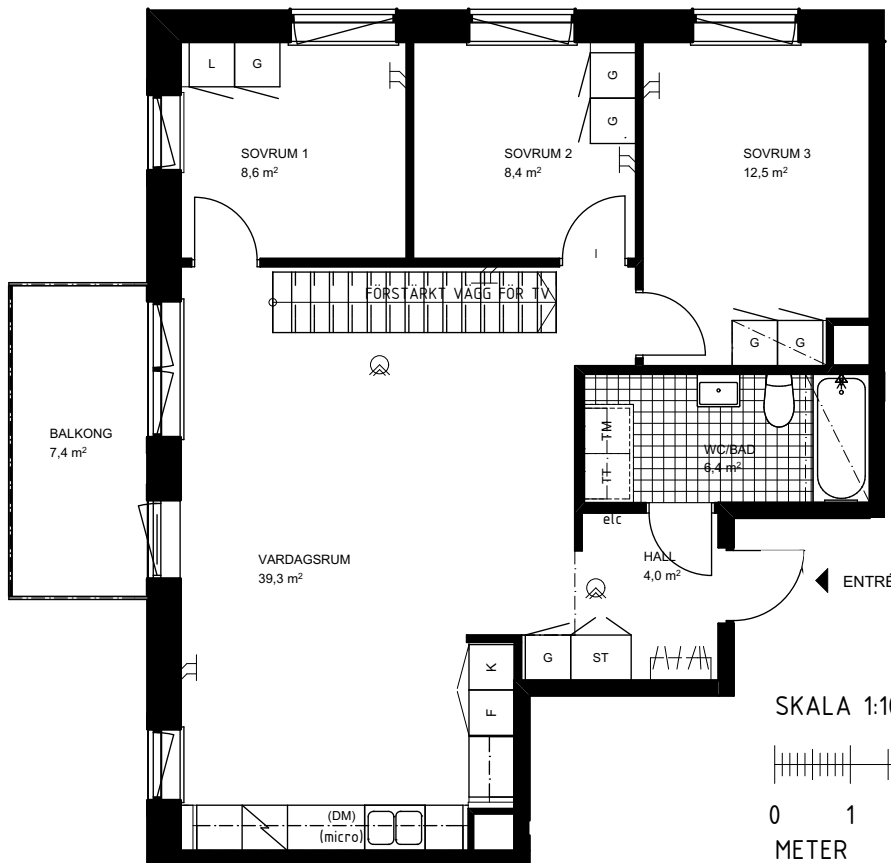

## Lägenhet 4077-0036

5 RoK ca 111,1 m<sup>2</sup>  
Förråd minst ca 1,6 m<sup>2</sup> på vinden

ENTRESOLPLAN, PLAN 10

PLAN 9

SKALA 1:100 ( A4 )