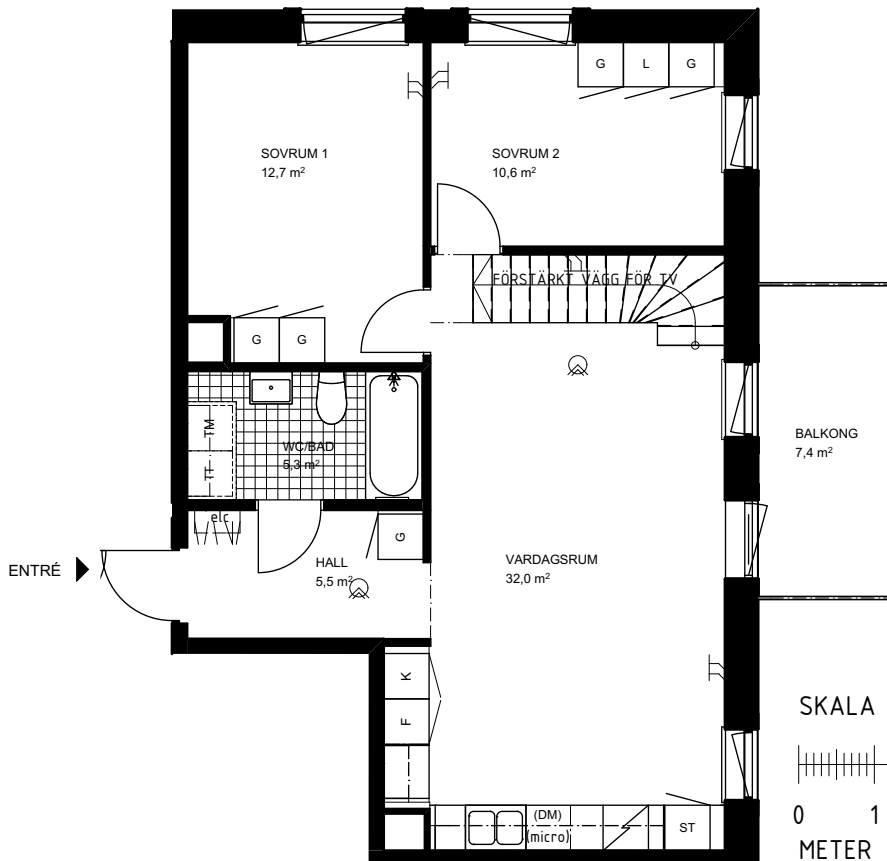

## Lägenhet 4077-0037

4 RoK ca 94,7 m<sup>2</sup>  
Förråd minst ca 1,6 m<sup>2</sup> på vinden

ENTRESOLPLAN, PLAN 10

PLAN 9

SKALA 1:100 ( A4 )