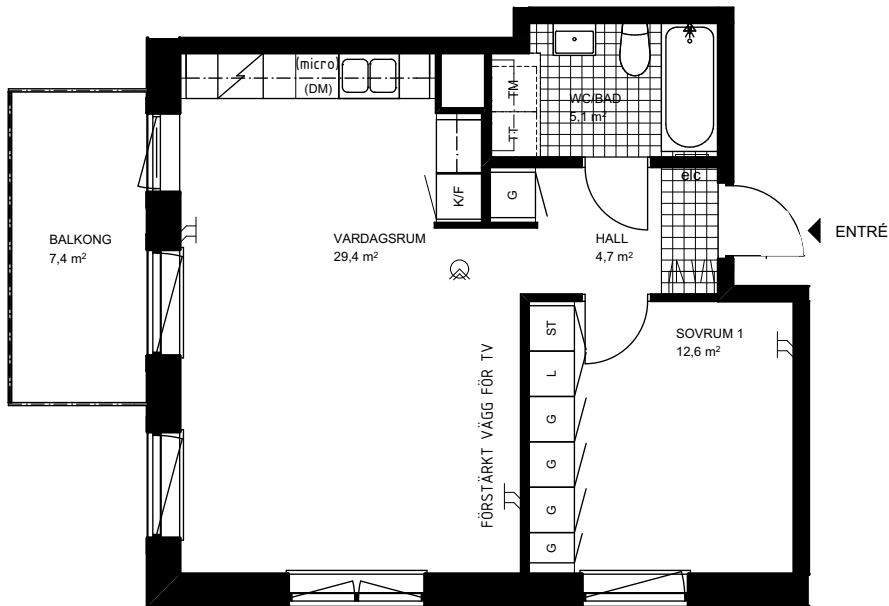

BOFAKTABLAD KV FILMCEMENTET 4

TROLLESUNDSVÄGEN 98, PLAN 2

Lägenhet 4077-0007

2 RoK ca 53,1 m²
Förråd minst ca 1,6 m² på bv

SKALA 1:100 (A4)