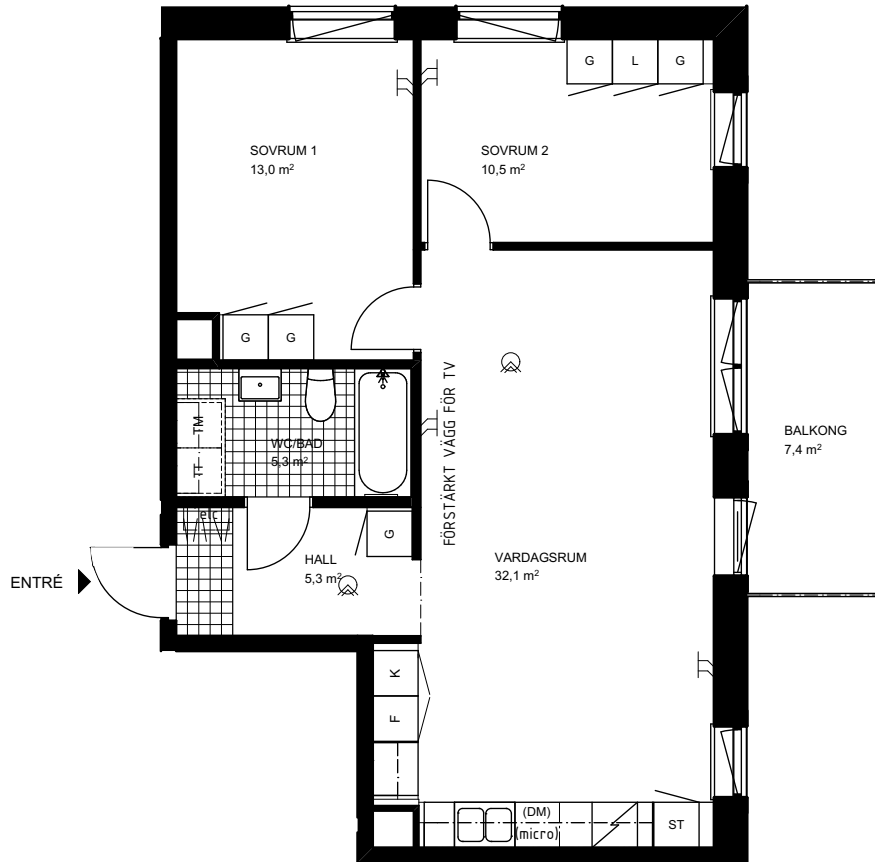

BOFAKTABLAD KV FILMCEMENTET 4

TROLLESUNDSVÄGEN 98, PLAN 3

Lägenhet 4077-0013

3 RoK ca 68,1 m²
Förråd minst ca 1,6 m² på bv

SKALA 1:100 (A4)