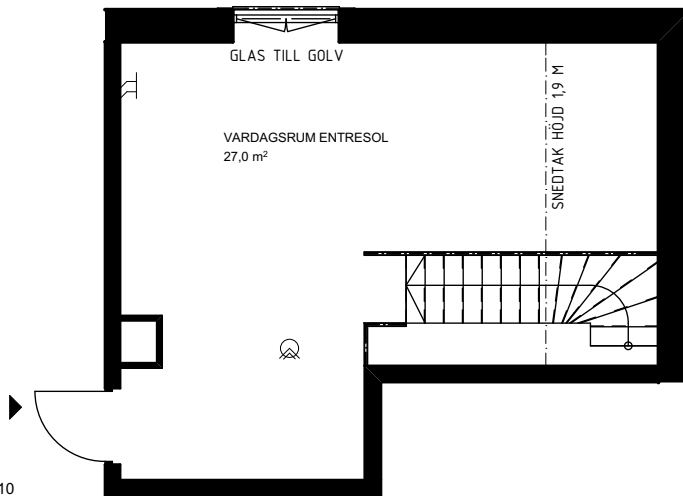

BOFAKTABLAD KV FILMCEMENTET 4

TROLLESUNDSVÄGEN 98, PLAN 9 SAMT PLAN 10 ENTRESOLPLAN

Lägenhet 4077-0037

4 RoK ca 94,7 m²
Förråd minst ca 1,6 m² på vinden

ENTRESOLPLAN, PLAN 10