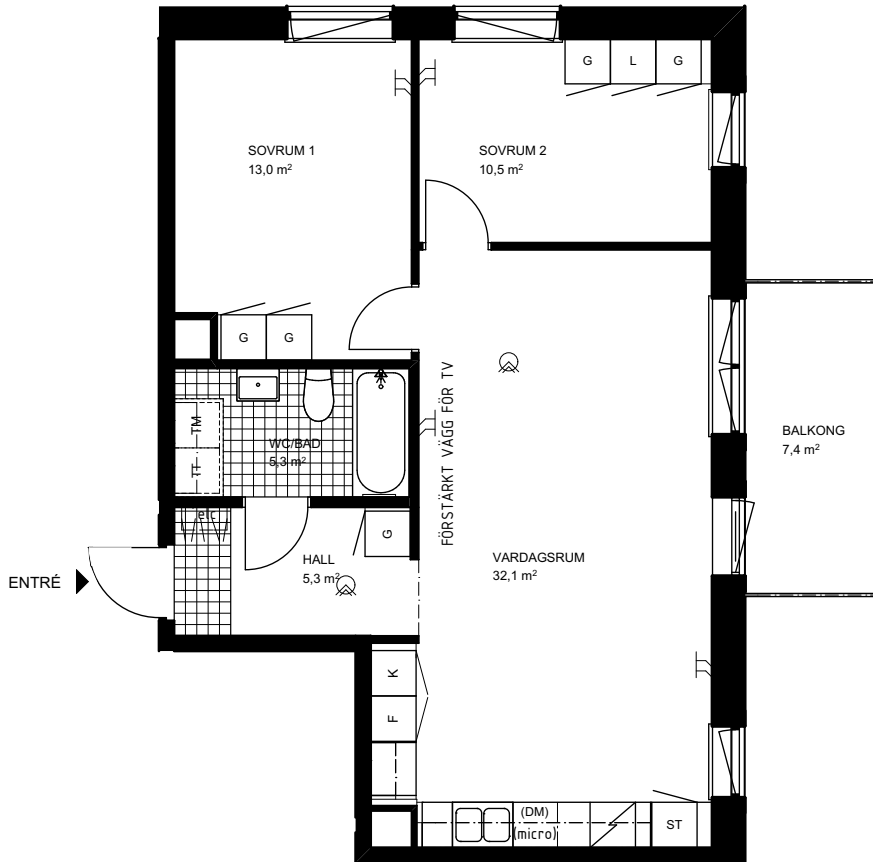

BOFAKTABLAD KV FILMCEMENTET 4

TROLLESUNDSVÄGEN 98, PLAN 8

Lägenhet 4077-0033

3 RoK ca 68,1 m²
Förråd minst ca 1,6 m² på vinden

SKALA 1:100 (A4)