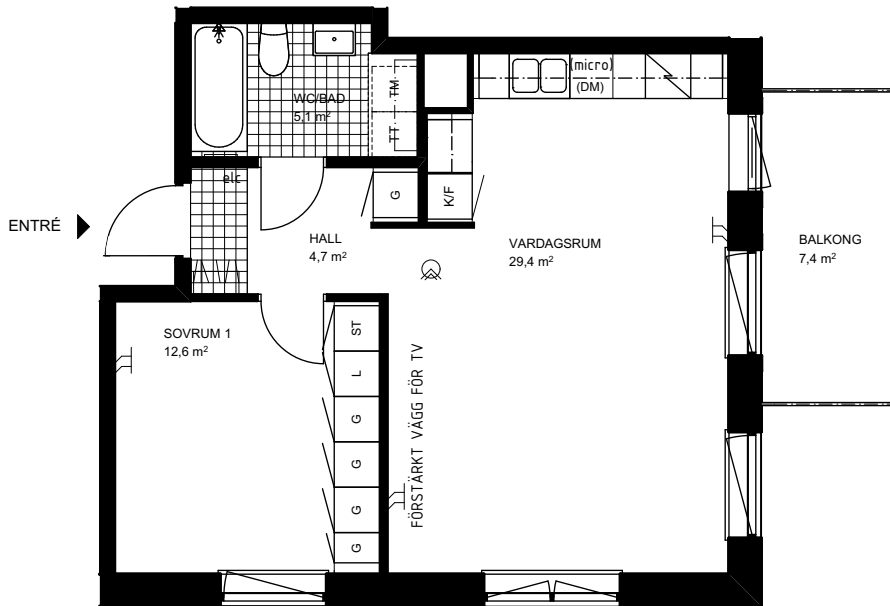

BOFAKTABLAD KV FILMCEMENTET 4

TROLLESUNDSVÄGEN 98, PLAN 3

Lägenhet 4077-0010

2 RoK ca 53 m²
Förråd minst ca 1,6 m² på bv

SKALA 1:100 (A4)