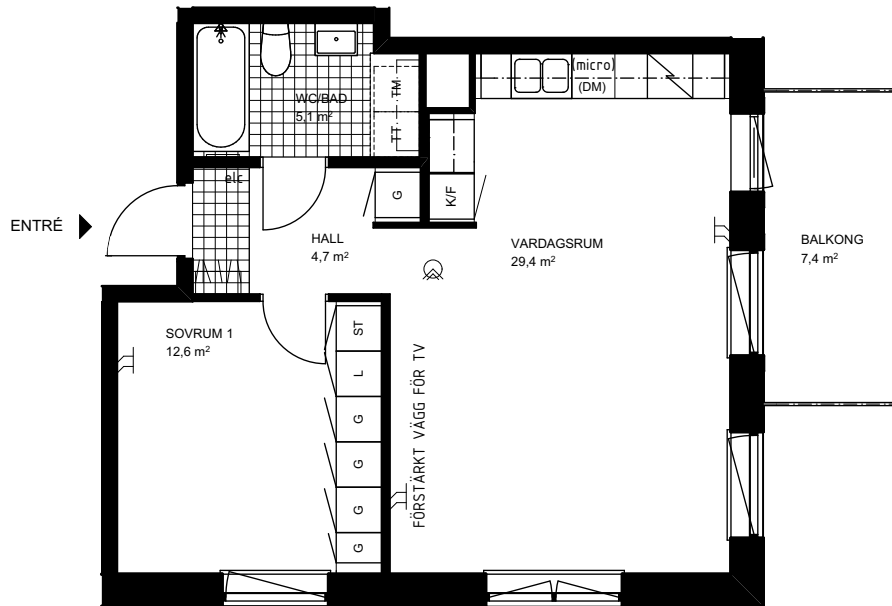

## Lägenhet 4077-0026

2 RoK ca 53 m<sup>2</sup>  
Förråd minst ca 1,6 m<sup>2</sup> på bv

SKALA 1:100 ( A4 )