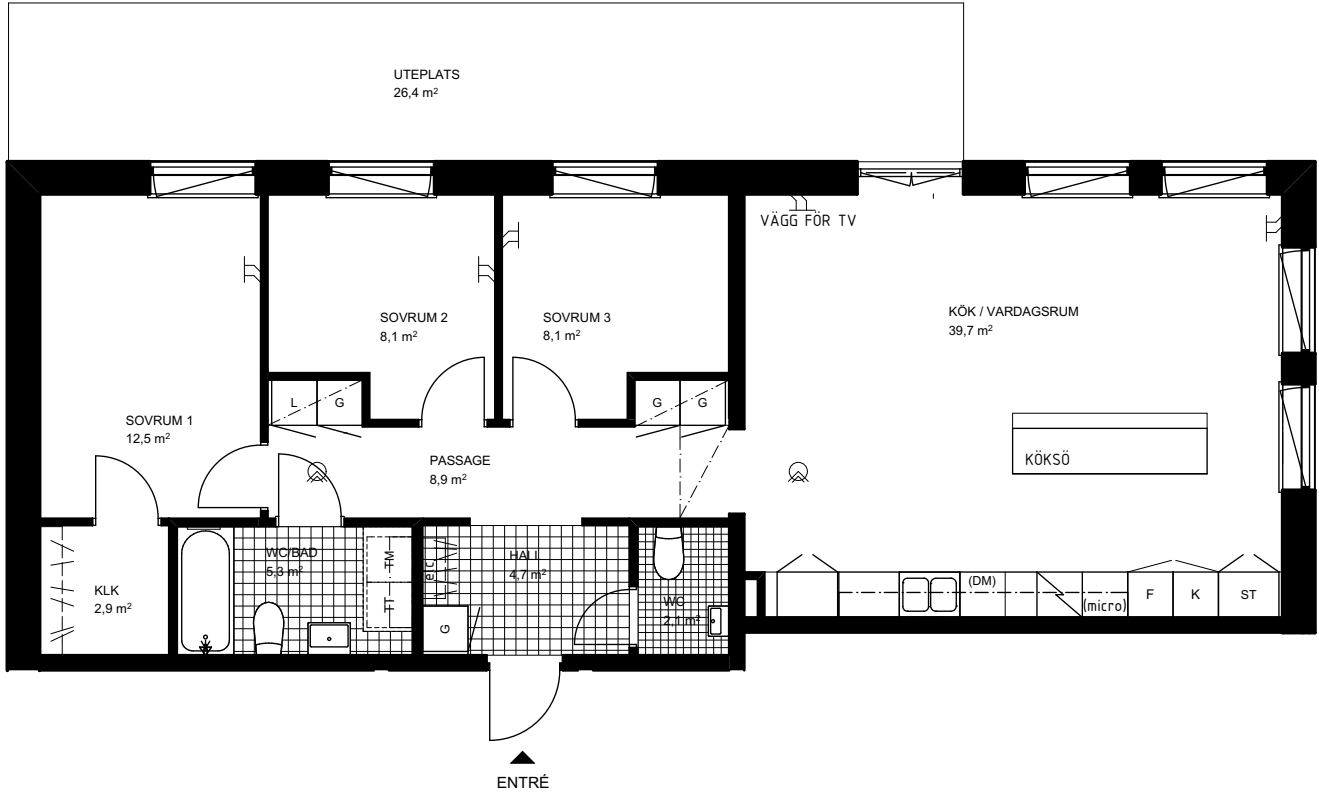

## Lägenhet 4077-0001

4 RoK ca 96,5 m<sup>2</sup>  
Förråd minst ca 1,6 m<sup>2</sup> på bv

SKALA 1:100 ( A4 )