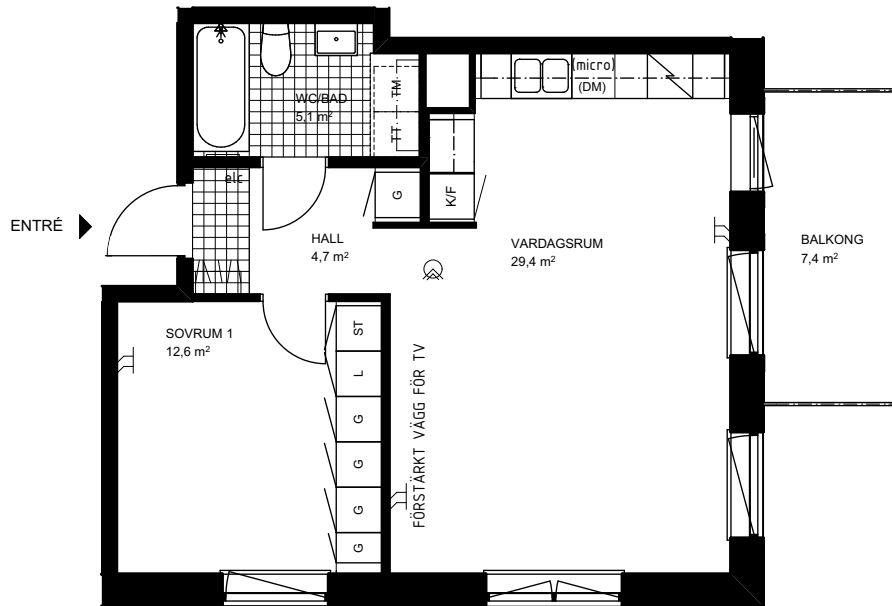

BOFAKTABLAD KV FILMCEMENTET 4

TROLLESUNDSVÄGEN 98, PLAN 4

Lägenhet 4077-0014

2 RoK ca 53 m²
Förråd minst ca 1,6 m² på bv

SKALA 1:100 (A4)