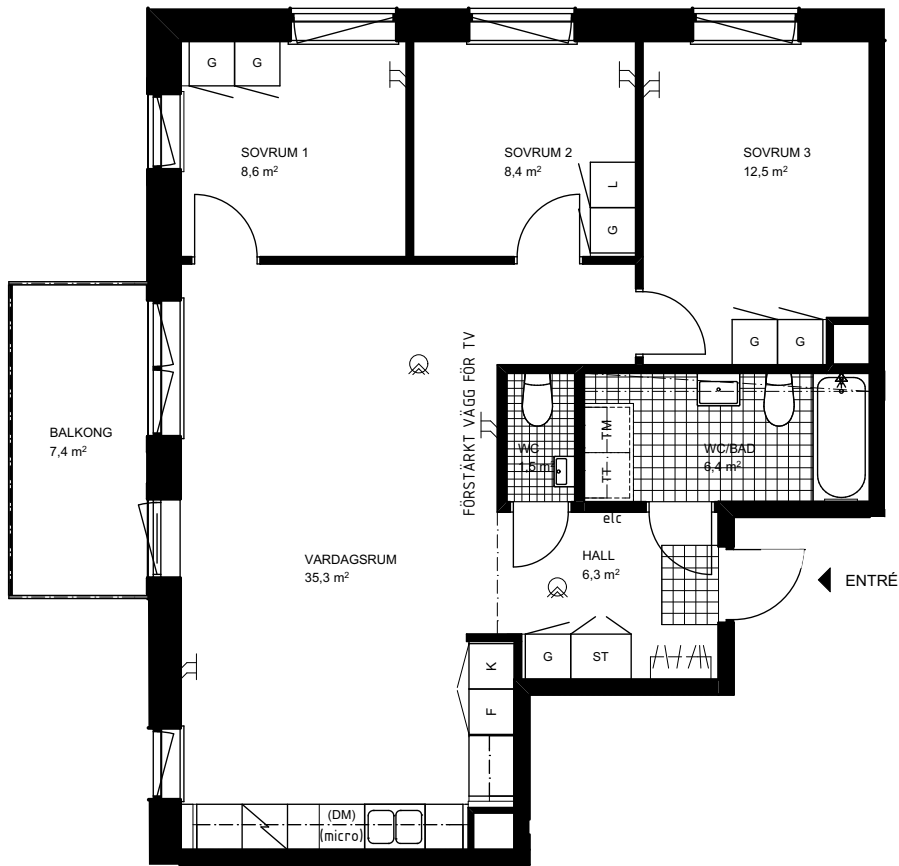

## Lägenhet 4077-0024

4 RoK ca 81,5 m<sup>2</sup>  
Förråd minst ca 1,6 m<sup>2</sup> på bv

SKALA 1:100 ( A4 )