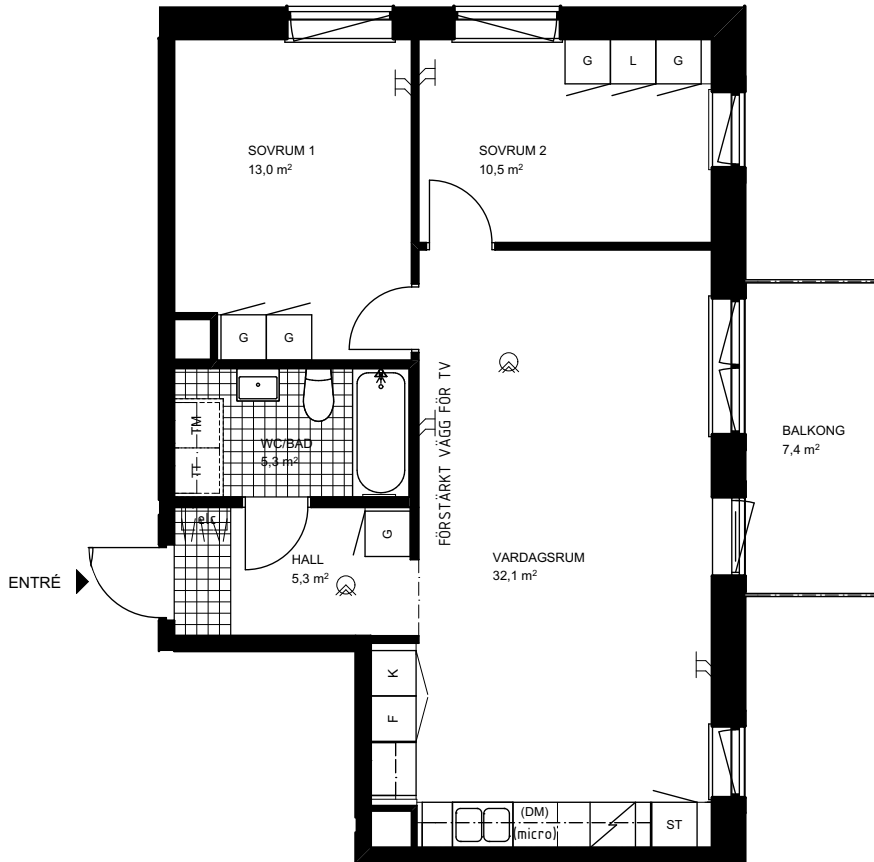

BOFAKTABLAD KV FILMCEMENTET 4

TROLLESUNDSVÄGEN 98, PLAN 1

Lägenhet 4077-0005

3 RoK ca 68,1 m²
Förråd minst ca 1,6 m² på bv

SKALA 1:100 (A4)