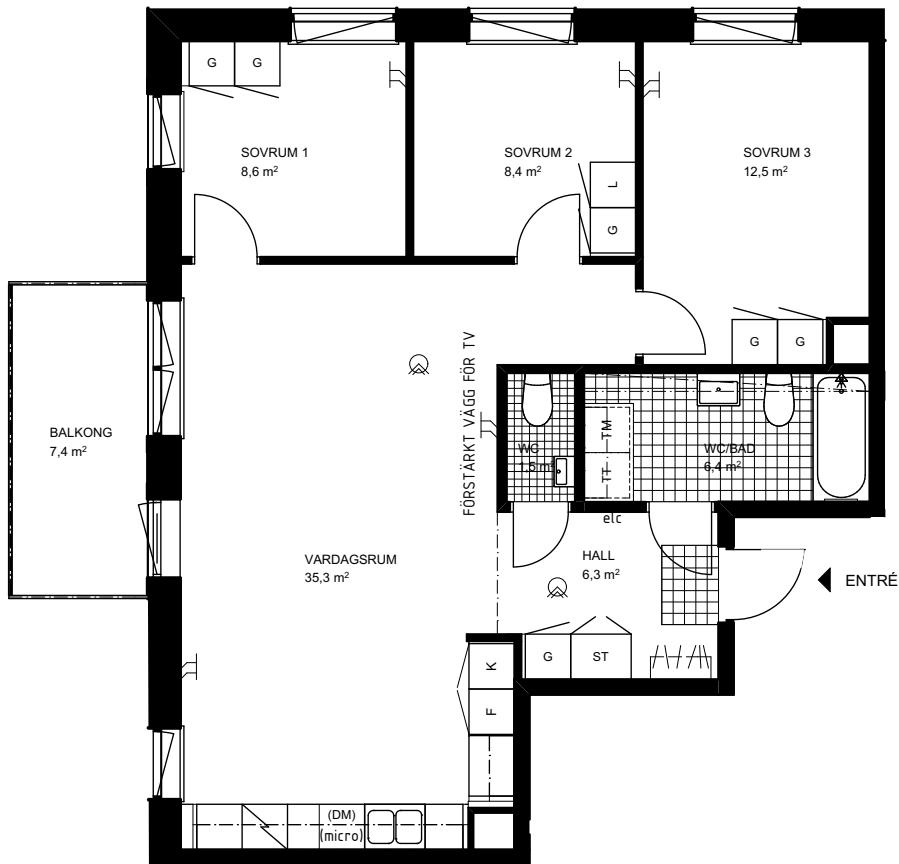

BOFAKTABLAD KV FILMCEMENTET 4

TROLLESUNDSVÄGEN 98, PLAN 3

Lägenhet 4077-0012

4 RoK ca 81,5 m²
Förråd minst ca 1,6 m² på bv

SKALA 1:100 (A4)