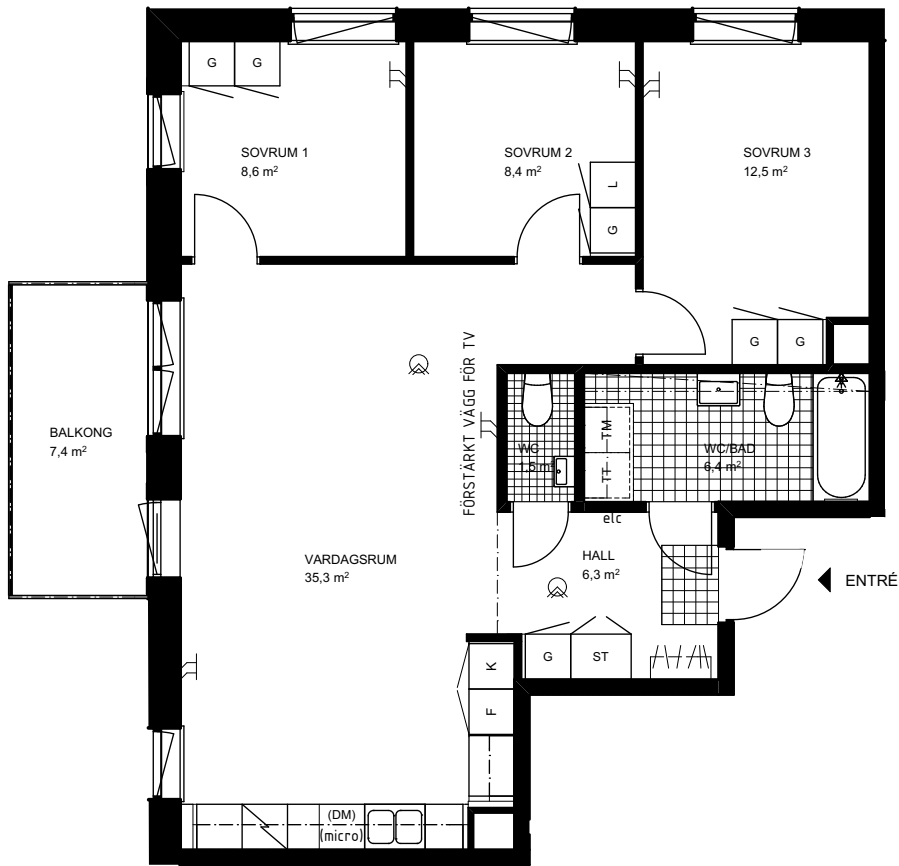

BOFAKTABLAD KV FILMCEMENTET 4

TROLLESUNDSVÄGEN 98, PLAN 7

Lägenhet 4077-0028

4 RoK ca 81,5 m²
Förråd minst ca 1,6 m² på vind

SKALA 1:100 (A4)