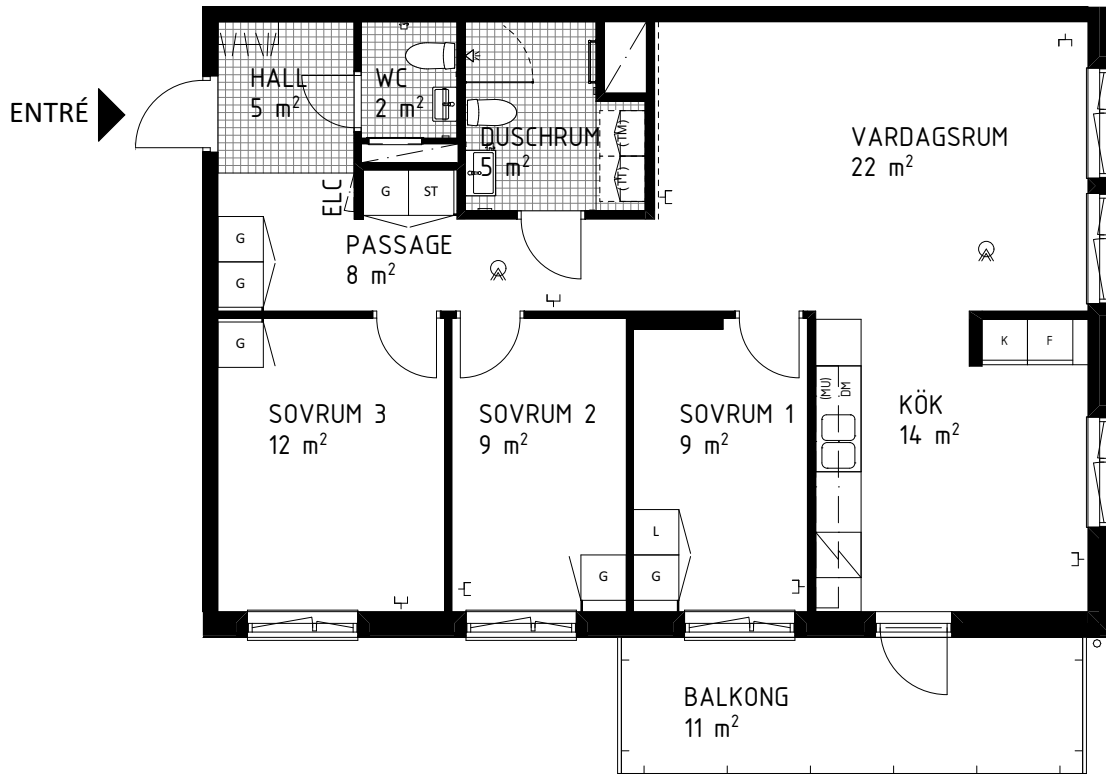

Källvretsslingan 9, 4tr
Lägenhet 5032 0104

4 RoK ca 87m²

Förråd ca 4,1m² på källarplan.

FÖRKLARINGAR

	GARDEROB		HYLLA/KLÄDSTÅNG
	LINNESKÅP		KLÄDKAMMARE
	STÄDSKÅP		HANDUKSTORK
	KYL		MULTIMEDIACENTRAL
	FRYS		BREDBANDSUTTAG FÖR INTERNET/TELE/TV
	KYL/FRYS		BRANDVARNARE
	HÄLL/UGN		FÖRSTÄRKT VÄGG FÖR TV
	DISKMASKIN		SCHAKT
	PLATS FÖR TVÄTTMASKIN	RUMSHÖJD = 2,5m. FÖNSTERBRÖSTNINGSHÖJD ÄR CA 0,7m ÖVER GOLV OM EJ ANNAT ANGES (BR=Xm). GOLVMATERIAL: KLINKERGOLV I HALL OCH BADRUM, PARKETT I ÖVRIGA RUM. BÄNKSIVA OVANFÖR TM OCH TT/KM INGÅR. BRANDFILT PLACERAS INNANFÖR LÄGENHETSDÖRR I VARJE LÄGENHET.	
	PLATS FÖR TORKTUMLARE	0 1 2 3 4 5m	
	ÖVERSKÅP	SKALA 1:100 (A4)	
	PLATS FÖR MICRO		

Källvretsslingan 9, 3tr
Lägenhet 5032 0105

4 RoK ca 89m²

Förråd ca 4,0m² på plan 5tr.

FÖRKLARINGAR

	GARDEROB		HYLLA/KLÄDSTÅNG
	LINNESKÅP		KLÄDKAMMARE
	STÄDSKÅP		HANDUKSTORK
	KYL		MULTIMEDIACENTRAL
	FRYS		BREDBANDSUTTAG FÖR INTERNET/TELE/TV
	KYL/FRYS		BRANDVARNARE
	HÄLL/UGN		FÖRSTÄRKT VÄGG FÖR TV
	DISKMASKIN		SCHAKT
	PLATS FÖR TVÄTTMASKIN	RUMSHÖJD = 2,5m. FÖNSTERBRÖSTNINGSHÖJD ÄR CA 0,7m ÖVER GOLV OM EJ ANNAT ANGES (BR=Xm). GOLVMATERIAL: KLINKERGOLV I HALL OCH BADRUM, PARKETT I ÖVRIGA RUM. BÄNKSIVA OVANFÖR TM OCH TT/KM INGÅR. BRANDFILT PLACERAS INNANFÖR LÄGENHETSDÖRR I VARJE LÄGENHET.	
	PLATS FÖR TORKTUMLARE	0 1 2 3 4 5m	
	ÖVERSKÅP	SKALA 1:100 (A4)	
	PLATS FÖR MICRO		