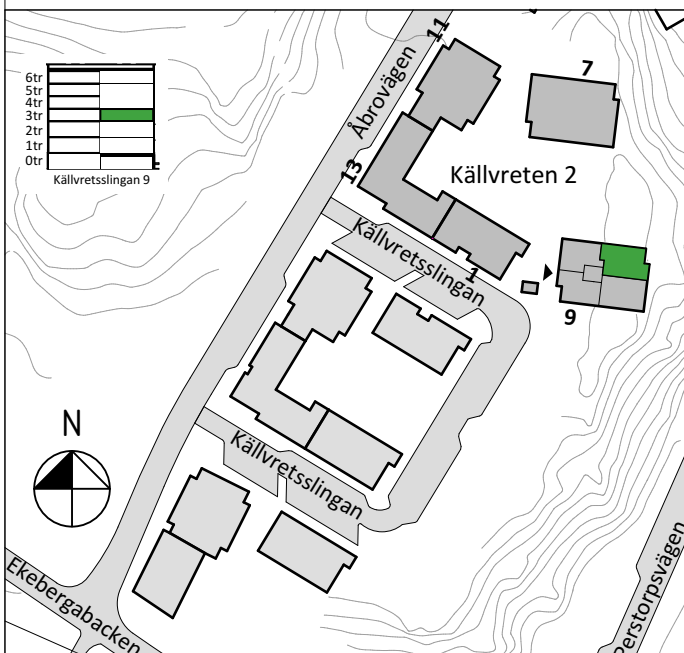

Källvretsslingan 9, 3tr
Lägenhet 5032 0100

4 RoK ca 87m²

Förråd ca 4,7m² på källarplan.

FÖRKLARINGAR

	GARDEROB		HYLLA/KLÄDSTÅNG
	LINNESKÅP		KLÄDKAMMARE
	STÄDSKÅP		HANDUKSTORK
	KYL		MULTIMEDIACENTRAL
	FRYS		BREDBANDSUTTAG FÖR INTERNET/TELE/TV
	KYL/FRYS		BRANDVARNARE
	HÄLL/UGN		FÖRSTÄRKT VÄGG FÖR TV
	DISKMASKIN		SCHAKT
	PLATS FÖR TVÄTTMASKIN	RUMSHÖJD = 2,5m. FÖNSTERBRÖSTNINGSHÖJD ÄR CA 0,7m ÖVER GOLV OM EJ ANNAT ANGES (BR=Xm). GOLVMATERIAL: KLINGERGOLV I HALL OCH BADRUM, PARKETT I ÖVRIGA RUM. BÄNKSIVA OVANFÖR TM OCH TT/KM INGÅR. BRANDFILT PLACERAS INNANFÖR LÄGENHETSDÖRR I VARJE LÄGENHET.	
	PLATS FÖR TORKTUMLARE	0 1 2 3 4 5m	
	ÖVERSKÅP	SKALA 1:100 (A4)	
	PLATS FÖR MICRO