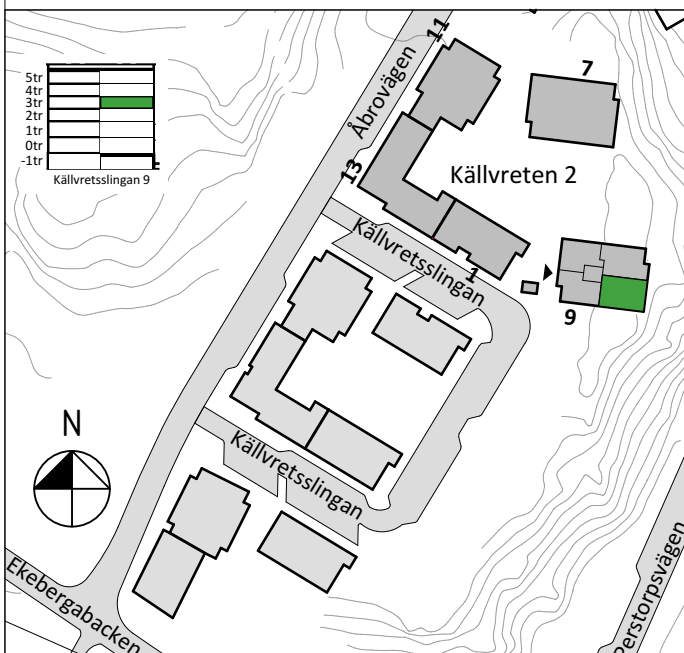

Källvretsslingan 9, 3tr
Lägenhet 5032 0105

4 RoK ca 89m²

Förråd ca 4,0m² på plan 5tr.

FÖRKLARINGAR

	GARDEROB		HYLLA/KLÄDSTÅNG
	LINNESKÅP		KLÄDKAMMARE
	STÄDSKÅP		HANDUKSTORK
	KYL		MULTIMEDIACENTRAL
	FRYS		BREDBANDSUTTAG FÖR INTERNET/TELE/TV
	KYL/FRYS		BRANDVARNARE
	HÄLL/UGN		FÖRSTÄRKT VÄGG FÖR TV
	DISKMASKIN		SCHAKT
	PLATS FÖR TVÄTTMASKIN	RUMSHÖJD = 2,5m. FÖNSTERBRÖSTNINGSHÖJD ÄR CA 0,7m ÖVER GOLV OM EJ ANNAT ANGES (BR=Xm). GOLVMATERIAL: KLINKERGOLV I HALL OCH BADRUM, PARKETT I ÖVRIGA RUM. BÄNKSIVA OVANFÖR TM OCH TT/KM INGÅR. BRANDFILT PLACERAS INNANFÖR LÄGENHETSDÖRR I VARJE LÄGENHET.	
	PLATS FÖR TORKTUMLARE	0 1 2 3 4 5m	
	ÖVERSKÅP	SKALA 1:100 (A4)	
	PLATS FÖR MICRO