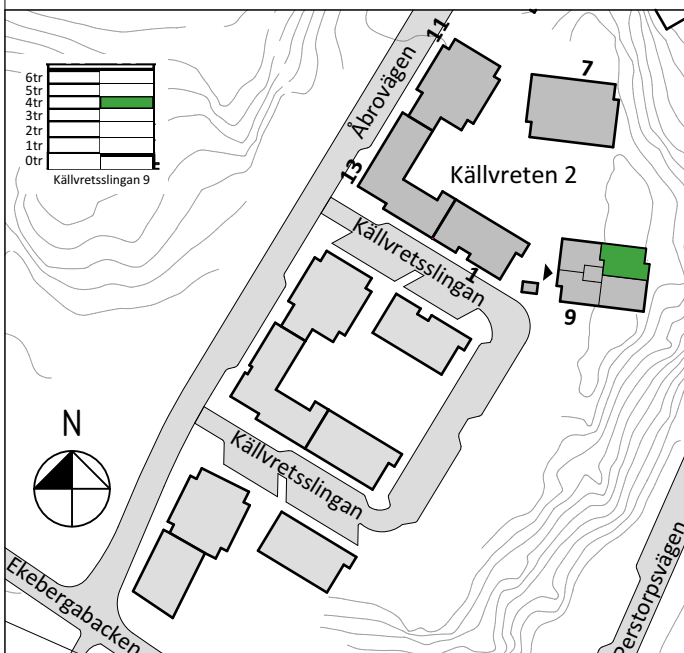

Källvretsslingan 9, 4tr
Lägenhet 5032 0104

4 RoK ca 87m²

Förråd ca 4,1m² på källarplan.

FÖRKLARINGAR

	GARDEROB		HYLLA/KLÄDSTÅNG
	LINNESKÅP		KLÄDKAMMARE
	STÄDSKÅP		HANDUKSTORK
	KYL		MULTIMEDIACENTRAL
	FRYS		BREDBANDSUTTAG FÖR INTERNET/TELE/TV
	KYL/FRYS		BRANDVARNARE
	HÄLL/UGN		FÖRSTÄRKT VÄGG FÖR TV
	DISKMASKIN		SCHAKT
	PLATS FÖR TVÄTTMASKIN	RUMSHÖJD = 2,5m. FÖNSTERBRÖSTNINGSHÖJD ÄR CA 0,7m ÖVER GOLV OM EJ ANNAT ANGES (BR=Xm). GOLVMATERIAL: KLINKERGOLV I HALL OCH BADRUM, PARKETT I ÖVRIGA RUM. BÄNKSIVA OVANFÖR TM OCH TT/KM INGÅR. BRANDFILT PLACERAS INNANFÖR LÄGENHETSDÖRR I VARJE LÄGENHET.	
	PLATS FÖR TORKTUMLARE	0 1 2 3 4 5m	
	ÖVERSKÅP	SKALA 1:100 (A4)	
	PLATS FÖR MICRO