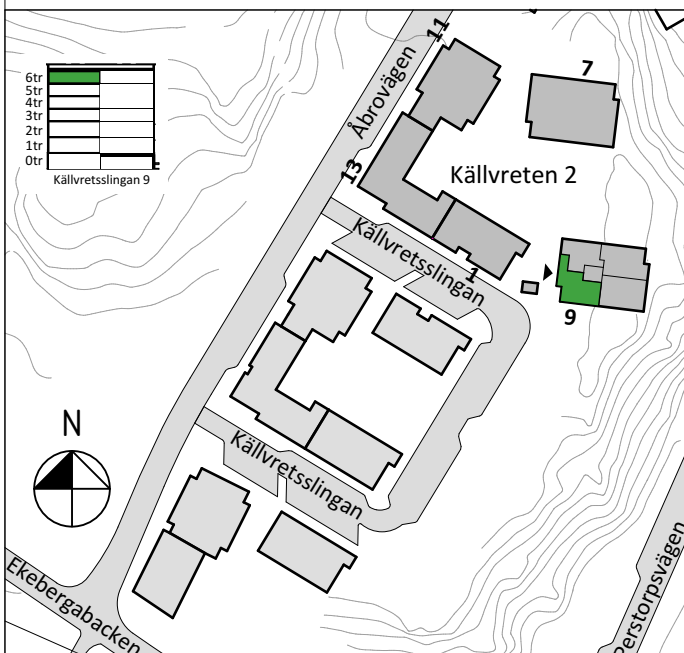

Källvretsslingan 9, 6tr
Lägenhet 5032 0112
3 RoK ca 85m²
Förråd ca 3,1m² på denna plan.

FÖRKLARINGAR

	GARDEOB		HYLLA/KLÄDSTÅNG
	LINNESKÅP		KLÄDKAMMARE
	STÄDSKÅP		HANDUKSTORK
	KYL		MULTIMEDIACENTRAL
	FRYS		BREDBANDSUTTAG FÖR INTERNET/TELE/TV
	KYL/FRYS		BRANDVARNARE
	HÄLL/UGN		FÖRSTÄRKT VÄGG FÖR TV
	DISKMASKIN		SCHAKT
	PLATS FÖR TVÄTTMASKIN	RUMSHÖJD = 2,5m. FÖNSTERBRÖSTNINGSHÖJD ÄR CA 0,7m ÖVER GOLV OM EJ ANNAT ANGES (BR=Xm). GOLVMATERIAL: KLINKERGOLV I HALL OCH BADRUM, PARKETT I ÖVRIGA RUM. BÄNSKIVA OVANFÖR TM OCH TT/KM INGÅR. BRANDFILT PLACERAS INNANFÖR LÄGENHETSDÖRR I VARJE LÄGENHET.	
	PLATS FÖR TORKTUMLARE	0 1 2 3 4 5m	
	ÖVERSKÅP	SKALA 1:100 (A4)	
	PLATS FÖR MICRO