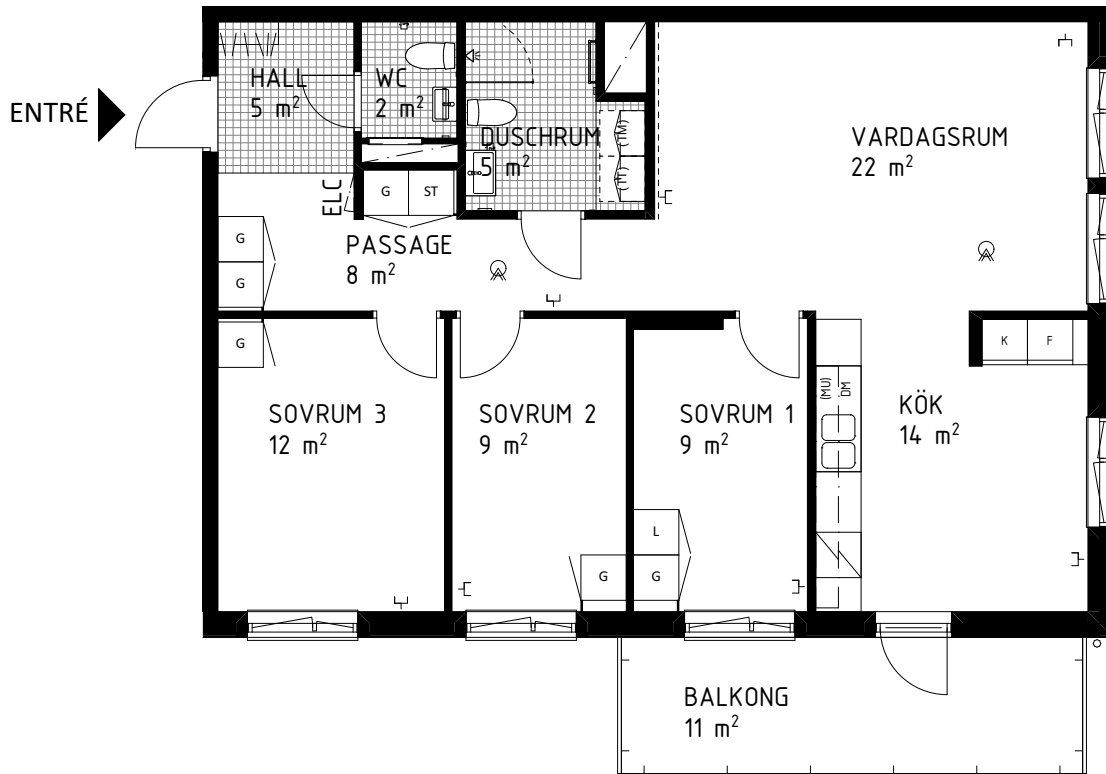

Källvretsslingan 9, 5tr
Lägenhet 5032 0110
3 RoK ca 76m²
Förråd ca 3,0m² på källarplan.

FÖRKLARINGAR

	GARDEROB		HYLLA/KLÄDSTÅNG
	LINNESKÅP		KLÄDKAMMARE
	STÄDSKÅP		HANDUKSTORK
	KYL		MULTIMEDIACENTRAL
	FRYS		BREDBANDSUTTAG FÖR INTERNET/TELE/TV
	KYL/FRYS		BRANDVARNARE
	HÄLL/UGN		FÖRSTÄRKT VÄGG FÖR TV
	DISKMASKIN		SCHAKT
	PLATS FÖR TVÄTTMASKIN	RUMSHÖJD = 2,5m. FÖNSTERBRÖSTNINGSHÖJD ÄR CA 0,7m ÖVER GOLV OM EJ ANNAT ANGES (BR=Xm). GOLVMATERIAL: KLINKERGOLV I HALL OCH BADRUM, PARKETT I ÖVRIGA RUM. BÄNKSIVA OVANFÖR TM OCH TT/KM INGÅR. BRANDFILT PLACERAS INNANFÖR LÄGENHETSDÖRR I VARJE LÄGENHET.	
	PLATS FÖR TORKTUMLARE	0 1 2 3 4 5m	
	ÖVERSKÅP	SKALA 1:100 (A4)	
	PLATS FÖR MICRO		

Källvretsslingan 9, 6tr
Lägenhet 5032 0111

4 RoK ca 89 m²

Förråd ca 4,0m² på denna plan.

FÖRKLARINGAR

	GARDEROB		HYLLA/KLÄDSTÅNG
	LINNESKÅP		KLÄDKAMMARE
	STÄDSKÅP		HANDUKSTORK
	KYL		MULTIMEDIACENTRAL
	FRYS		BREDBANDSUTTAG FÖR INTERNET/TELE/TV
	KYL/FRYS		BRANDVARNARE
	HÄLL/UGN		FÖRSTÄRKT VÄGG FÖR TV
	DISKMASKIN		SCHAKT
	PLATS FÖR TVÄTTMASKIN	RUMSHÖJD = 2,5m. FÖNSTERBRÖSTNINGSHÖJD ÄR CA 0,7m ÖVER GOLV OM EJ ANNAT ANGES (BR=Xm). GOLVMATERIAL: KLINKERGOLV I HALL OCH BADRUM, PARKETT I ÖVRIGA RUM. BÄNKSIVA OVANFÖR TM OCH TT/KM INGÅR. BRANDFILT PLACERAS INNANFÖR LÄGENHETSDÖRR I VARJE LÄGENHET.	
	PLATS FÖR TORKTUMLARE	0 1 2 3 4 5m	
	ÖVERSKÅP	SKALA 1:100 (A4)	
	PLATS FÖR MICRO		