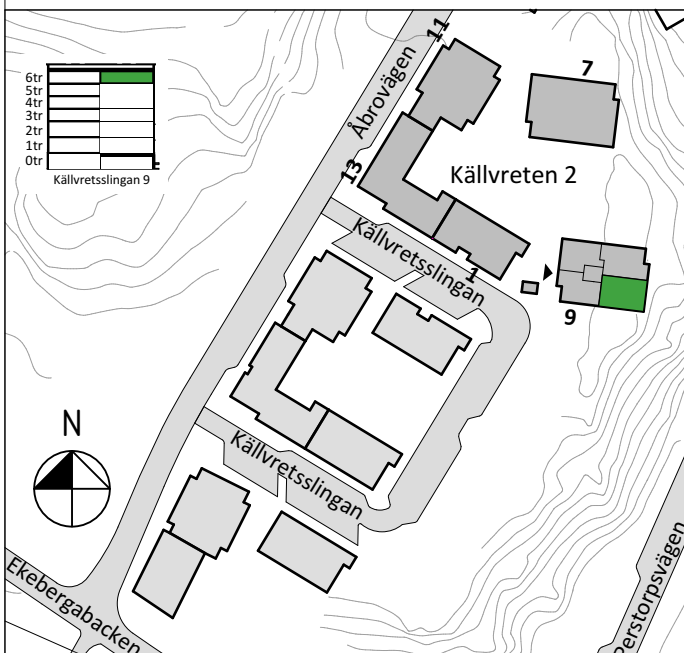

Källvretsslingan 9, 6tr
Lägenhet 5032 0111

4 RoK ca 89 m²

Förråd ca 4,0m² på denna plan.

FÖRKLARINGAR

	GARDEROB		HYLLA/KLÄDSTÅNG
	LINNESKÅP		KLÄDKAMMARE
	STÄDSKÅP		HANDUKSTORK
	KYL		MULTIMEDIACENTRAL
	FRYS		BREDBANDSUTTAG FÖR INTERNET/TELE/TV
	KYL/FRYS		BRANDVARNARE
	HÄLL/UGN		FÖRSTÄRKT VÄGG FÖR TV
	DISKMASKIN		SCHAKT
	PLATS FÖR TVÄTTMASKIN	RUMSHÖJD = 2,5m. FÖNSTERBRÖSTNINGSHÖJD ÄR CA 0,7m ÖVER GOLV OM EJ ANNAT ANGES (BR=Xm). GOLVMATERIAL: KLINKERGOLV I HALL OCH BADRUM, PARKETT I ÖVRIGA RUM. BÄNKSIVA OVANFÖR TM OCH TT/KM INGÅR. BRANDFILT PLACERAS INNANFÖR LÄGENHETSDÖRR I VARJE LÄGENHET.	
	PLATS FÖR TORKTUMLARE	0 1 2 3 4 5m	
	ÖVERSKÅP	SKALA 1:100 (A4)	
	PLATS FÖR MICRO