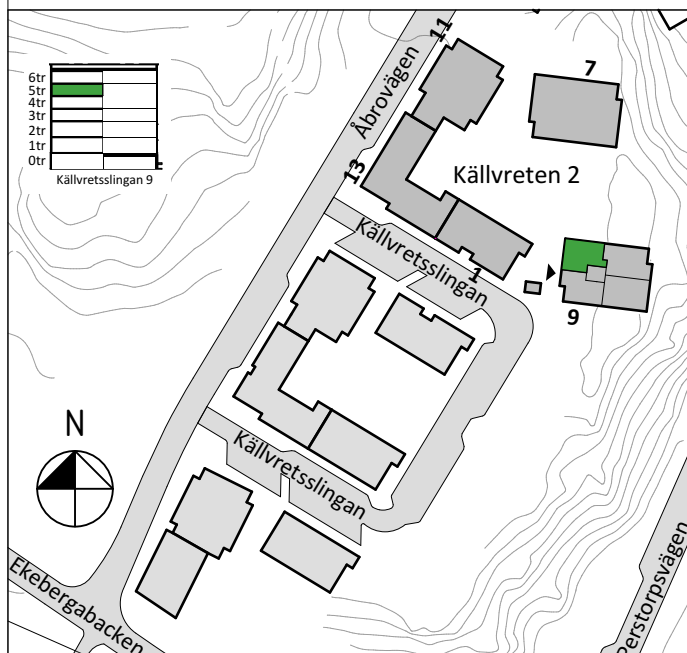

Källvretsslingan 9, 5tr
Lägenhet 5032 0107

3 RoK ca 71m²

Förråd ca 3,1m² på källarplan.

FÖRKLARINGAR

	GARDELOB		HYLLA/KLÄDSTÅNG
	LINNESKÅP		KLÄDKAMMARE
	STÄDSKÅP		HANDUKSTORK
	KYL		MULTIMEDIACENTRAL
	FRYS		BREDBANDSUTTAG FÖR INTERNET/TELE/TV
	KYL/FRYS		BRANDVARNARE
	HÄLL/UGN		FÖRSTÄRKT VÄGG FÖR TV
	DISKMASKIN		SCHAKT
	PLATS FÖR TVÄTTMASKIN	RUMSHÖJD = 2,5m. FÖNSTERBRÖSTNINGSHÖJD ÄR CA 0,7m ÖVER GOLV OM EJ ANNAT ANGES (BR=Xm). GOLVMATERIAL: KLINKERGOLV I HALL OCH BADRUM, PARKETT I ÖVRIGA RUM. BÄNKSIVA OVANFÖR TM OCH TT/KM INGÅR. BRANDFILT PLACERAS INNANFÖR LÄGENHETSDÖRR I VARJE LÄGENHET.	
	PLATS FÖR TORKTUMLARE	0 1 2 3 4 5m	
	ÖVERSKÅP	SKALA 1:100 (A4)	
	PLATS FÖR MICRO