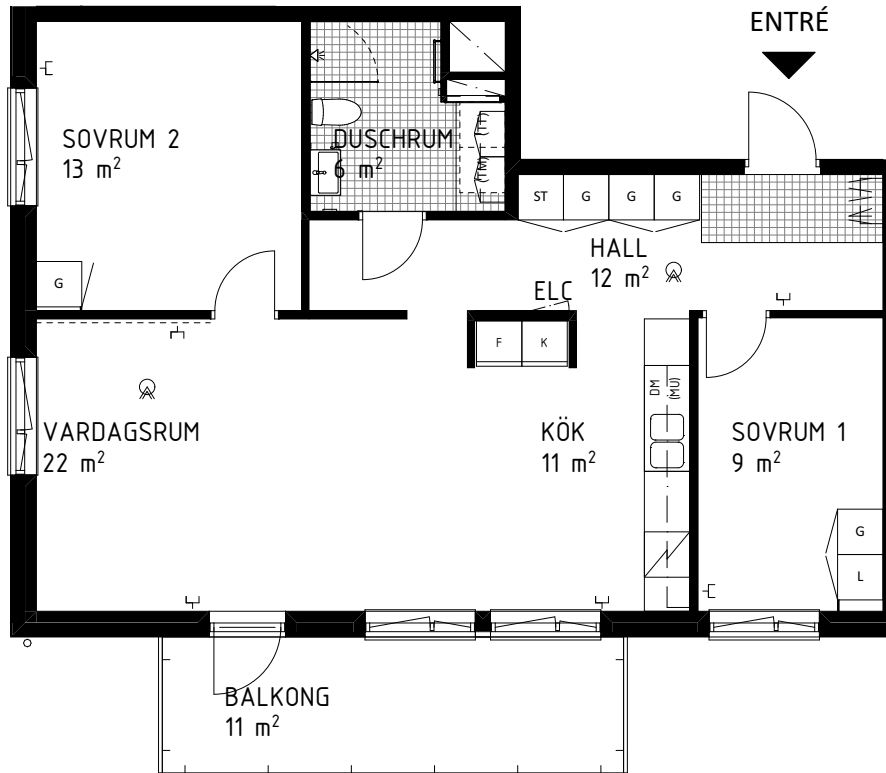

Källvretsslingan 9, 4tr
Lägenhet 5032 0109

4 RoK ca 89m²

Förråd ca 4,0m² i Källvretsslingan 9.

FÖRKLARINGAR

	GARDEROB		HYLLA/KLÄDSTÅNG
	LINNESKÅP		KLÄDKAMMARE
	STÄDSKÅP		HANDUKSTORK
	KYL		MULTIMEDIACENTRAL
	FRYS		BREDBANDSUTTAG FÖR INTERNET/TELE/TV
	KYL/FRYS		BRANDVARNARE
	HÄLL/UGN		FÖRSTÄRKT VÄGG FÖR TV
	DISKMASKIN		SCHAKT
	PLATS FÖR TVÄTTMASKIN	RUMSHÖJD = 2,5m. FÖNSTERBRÖSTNINGSHÖJD ÄR CA 0,7m ÖVER GOLV OM EJ ANNAT ANGES (BR=Xm). GOLVMATERIAL: KLINKERGOLV I HALL OCH BADRUM, PARKETT I ÖVRIGA RUM. BÄNKSIVA OVANFÖR TM OCH TT/KM INGÅR. BRANDFILT PLACERAS INNANFÖR LÄGENHETSDÖRR I VARJE LÄGENHET.	
	PLATS FÖR TORKTUMLARE	0 1 2 3 4 5m	
	ÖVERSKÅP	SKALA 1:100 (A4)	
	PLATS FÖR MICRO		

Källvretsslingan 9, 5tr
Lägenhet 5032 0110
3 RoK ca 76m²
Förråd ca 3,0m² på källarplan.

FÖRKLARINGAR

	GARDEROB		HYLLA/KLÄDSTÅNG
	LINNESKÅP		KLÄDKAMMARE
	STÄDSKÅP		HANDUKSTORK
	KYL		MULTIMEDIACENTRAL
	FRYS		BREDBANDSUTTAG FÖR INTERNET/TELE/TV
	KYL/FRYS		BRANDVARNARE
	HÄLL/UGN		FÖRSTÄRKT VÄGG FÖR TV
	DISKMASKIN		SCHAKT
	PLATS FÖR TVÄTTMASKIN	RUMSHÖJD = 2,5m. FÖNSTERBRÖSTNINGSHÖJD ÄR CA 0,7m ÖVER GOLV OM EJ ANNAT ANGES (BR=Xm). GOLVMATERIAL: KLINKERGOLV I HALL OCH BADRUM, PARKETT I ÖVRIGA RUM. BÄNKSIVA OVANFÖR TM OCH TT/KM INGÅR. BRANDFILT PLACERAS INNANFÖR LÄGENHETSDÖRR I VARJE LÄGENHET.	
	PLATS FÖR TORKTUMLARE	0 1 2 3 4 5m	
	ÖVERSKÅP	SKALA 1:100 (A4)	
	PLATS FÖR MICRO		