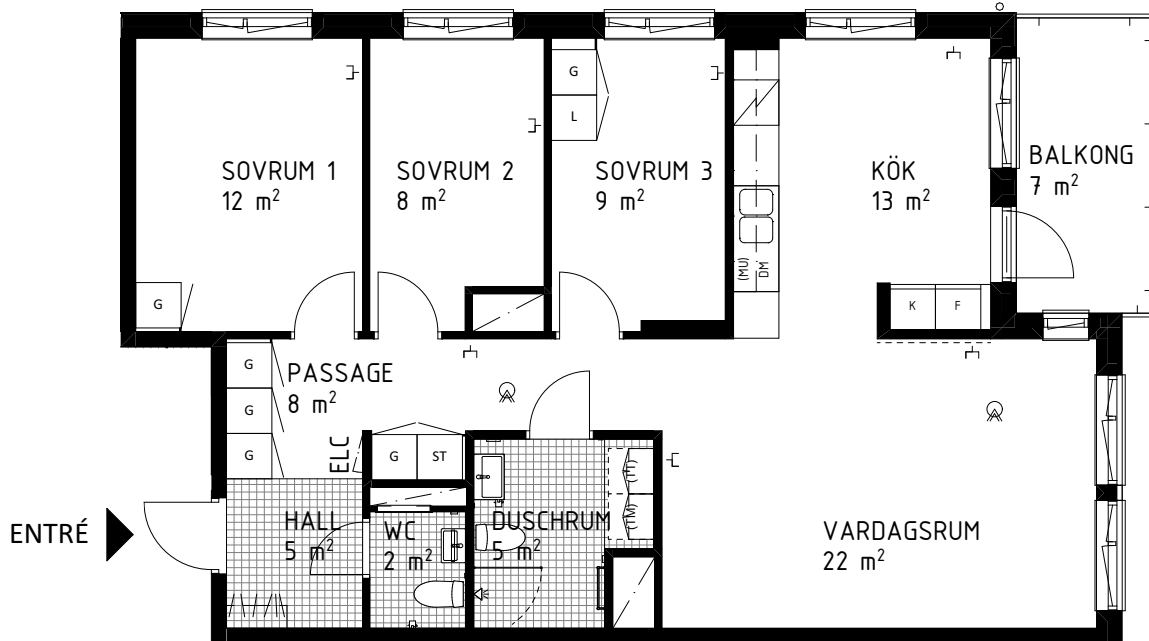

Källvretsslingan 9, 3tr
Lägenhet 5032 0099

3 RoK ca 71m²

Förråd ca 3,0m² på källarplan.

FÖRKLARINGAR

	GARDEOB		HYLLA/KLÄDSTÅNG
	LINNESKÅP		KLÄDKAMMARE
	STÄDSKÅP		HANDUKSTORK
	KYL		MULTIMEDIACENTRAL
	FRYS		BREDBANDSUTTAG FÖR INTERNET/TELE/TV
	KYL/FRYS		BRANDVARNARE
	HÄLL/UGN		FÖRSTÄRKT VÄGG FÖR TV
	DISKMASKIN		SCHAKT
	PLATS FÖR TVÄTTMASKIN	RUMSHÖJD = 2,5m. FÖNSTERBRÖSTNINGSHÖJD ÄR CA 0,7m ÖVER GOLV OM EJ ANNAT ANGES (BR=Xm). GOLVMATERIAL: KLINKERGOLV I HALL OCH BADRUM, PARKETT I ÖVRIGA RUM. BÄNKSIVA OVANFÖR TM OCH TT/KM INGÅR. BRANDFILT PLACERAS INNAFÖR LÄGENHETSDÖRR I VARJE LÄGENHET.	
	PLATS FÖR TORKTUMLARE	0 1 2 3 4 5m	
	ÖVERSKÅP	SKALA 1:100 (A4)	
	PLATS FÖR MICRO		

Källvretsslingan 9, 3tr
Lägenhet 5032 0100

4 RoK ca 87m²

Förråd ca 4,7m² på källarplan.

FÖRKLARINGAR

	GARDEROB		HYLLA/KLÄDSTÅNG
	LINNESKÅP		KLÄDKAMMARE
	STÄDSKÅP		HANDUKSTORK
	KYL		MULTIMEDIACENTRAL
	FRYS		BREDBANDSUTTAG FÖR INTERNET/TELE/TV
	KYL/FRYS		BRANDVARNARE
	HÄLL/UGN		FÖRSTÄRKT VÄGG FÖR TV
	DISKMASKIN		SCHAKT
	PLATS FÖR TVÄTTMASKIN	RUMSHÖJD = 2,5m. FÖNSTERBRÖSTNINGSHÖJD ÄR CA 0,7m ÖVER GOLV OM EJ ANNAT ANGES (BR=Xm). GOLVMATERIAL: KLINGERGOLV I HALL OCH BADRUM, PARKETT I ÖVRIGA RUM. BÄNKSIVA OVANFÖR TM OCH TT/KM INGÅR. BRANDFILT PLACERAS INNANFÖR LÄGENHETSDÖRR I VARJE LÄGENHET.	
	PLATS FÖR TORKTUMLARE	0 1 2 3 4 5m	
	ÖVERSKÅP	SKALA 1:100 (A4)	
	PLATS FÖR MICRO		