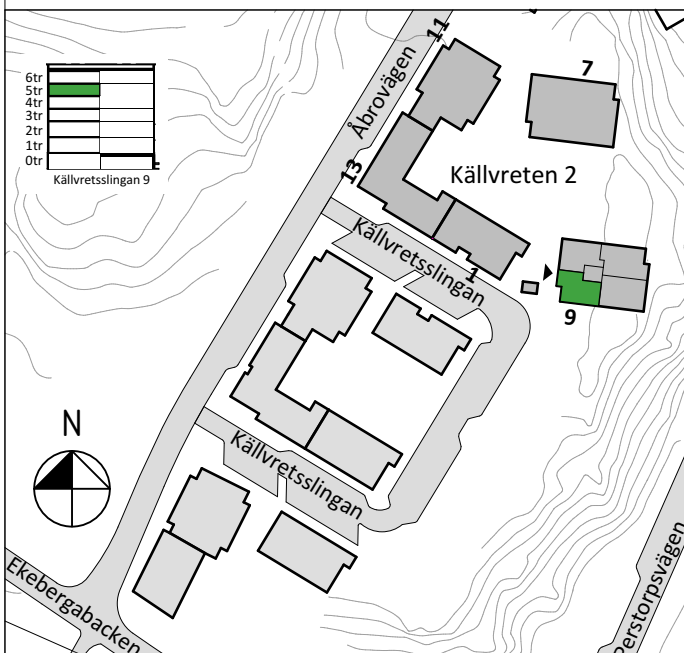

Källvretsslingan 9, 5tr
Lägenhet 5032 0110
3 RoK ca 76m²
Förråd ca 3,0m² på källarplan.

FÖRKLARINGAR

	GARDEROB		HYLLA/KLÄDSTÅNG
	LINNESKÅP		KLÄDKAMMARE
	STÄDSKÅP		HANDUKSTORK
	KYL		MULTIMEDIACENTRAL
	FRYS		BREDBANDSUTTAG FÖR INTERNET/TELE/TV
	KYL/FRYS		BRANDVARNARE
	HÄLL/UGN		FÖRSTÄRKT VÄGG FÖR TV
	DISKMASKIN		SCHAKT
	PLATS FÖR TVÄTTMASKIN	RUMSHÖJD = 2,5m. FÖNSTERBRÖSTNINGSHÖJD ÄR CA 0,7m ÖVER GOLV OM EJ ANNAT ANGES (BR=Xm). GOLVMATERIAL: KLINKERGOLV I HALL OCH BADRUM, PARKETT I ÖVRIGA RUM. BÄNKSIVA OVANFÖR TM OCH TT/KM INGÅR. BRANDFILT PLACERAS INNANFÖR LÄGENHETSDÖRR I VARJE LÄGENHET.	
	PLATS FÖR TORKTUMLARE	0 1 2 3 4 5m	
	ÖVERSKÅP	SKALA 1:100 (A4)	
	PLATS FÖR MICRO