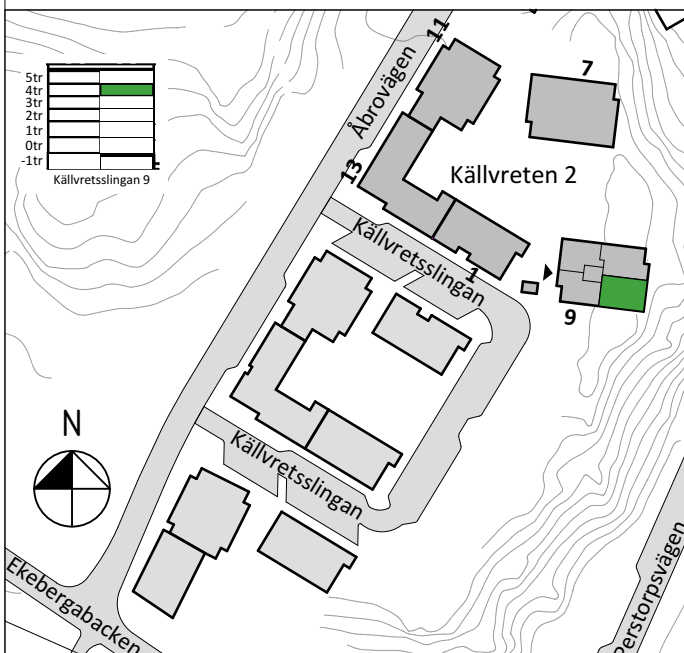

Källvretsslingan 9, 4tr
Lägenhet 5032 0109

4 RoK ca 89m²

Förråd ca 4,0m² i Källvretsslingan 9.

FÖRKLARINGAR

	GARDEROB		HYLLA/KLÄDSTÅNG
	LINNESKÅP		KLÄDKAMMARE
	STÄDSKÅP		HANDUKSTORK
	KYL		MULTIMEDIACENTRAL
	FRYS		BREDBANDSUTTAG FÖR INTERNET/TELE/TV
	KYL/FRYS		BRANDVARNARE
	HÄLL/UGN		FÖRSTÄRKT VÄGG FÖR TV
	DISKMASKIN		SCHAKT
	PLATS FÖR TVÄTTMASKIN	RUMSHÖJD = 2,5m. FÖNSTERBRÖSTNINGSHÖJD ÄR CA 0,7m ÖVER GOLV OM EJ ANNAT ANGES (BR=Xm). GOLVMATERIAL: KLINKERGOLV I HALL OCH BADRUM, PARKETT I ÖVRIGA RUM. BÄNKSIVA OVANFÖR TM OCH TT/KM INGÅR. BRANDFILT PLACERAS INNANFÖR LÄGENHETSDÖRR I VARJE LÄGENHET.	
	PLATS FÖR TORKTUMLARE	0 1 2 3 4 5m	
	ÖVERSKÅP	SKALA 1:100 (A4)	
	PLATS FÖR MICRO		