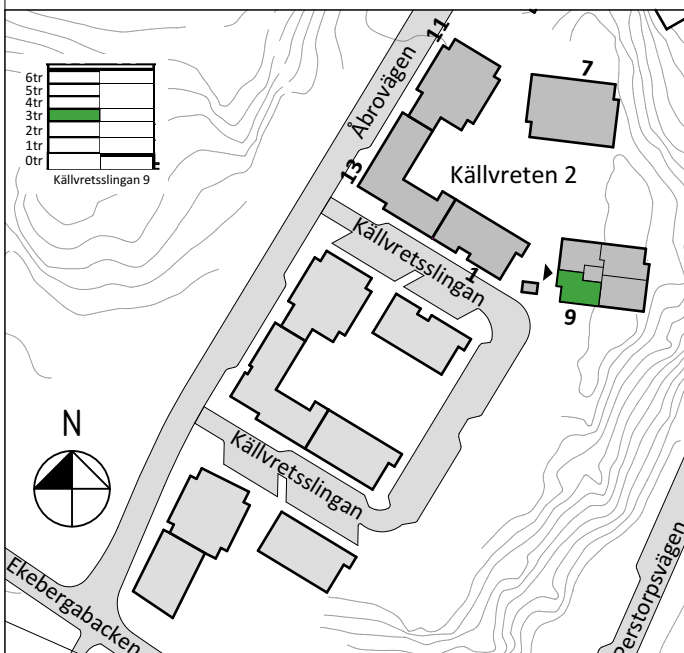

Källvretsslingan 9, 3tr
Lägenhet 5032 0102

3 RoK ca 76m²

Förråd ca 3,0m² på källarplan.

FÖRKLARINGAR

	GARDEROB		HYLLA/KLÄDSTÅNG
	LINNESKÅP		KLÄDKAMMARE
	STÄDSKÅP		HANDUKSTORK
	KYL		MULTIMEDIACENTRAL
	FRYS		BREDBANDSUTTAG FÖR INTERNET/TELE/TV
	KYL/FRYS		BRANDVARNARE
	HÄLL/UGN		FÖRSTÄRKT VÄGG FÖR TV
	DISKMASKIN		SCHAKT
	PLATS FÖR TVÄTTMASKIN	RUMSHÖJD = 2,5m. FÖNSTERBRÖSTNINGSHÖJD ÄR CA 0,7m ÖVER GOLV OM EJ ANNAT ANGES (BR=Xm). GOLVMATERIAL: KLINKERGOLV I HALL OCH BADRUM, PARKETT I ÖVRIGA RUM. BÄNKSIVA OVANFÖR TM OCH TT/KM INGÅR. BRANDFILT PLACERAS INNANFÖR LÄGENHETSDÖRR I VARJE LÄGENHET.	
	PLATS FÖR TORKTUMLARE	0 1 2 3 4 5m	
	ÖVERSKÅP	SKALA 1:100 (A4)	
	PLATS FÖR MICRO