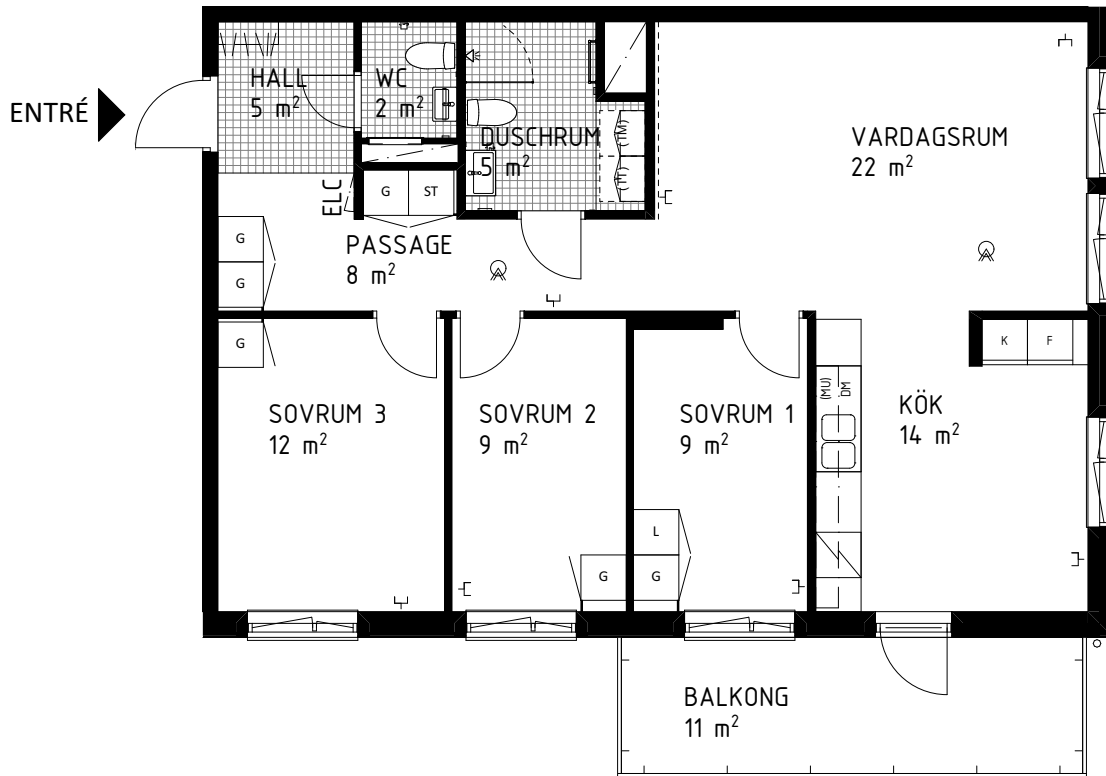

Källvretsslingan 9, 4tr
Lägenhet 5032 0108
4 RoK ca 87m²
Förråd ca 4,0m² på plan 5tr.

FÖRKLARINGAR

	GARDEROB		HYLLA/KLÄDSTÅNG
	LINNESKÅP		KLÄDKAMMARE
	STÄDSKÅP		HANDUKSTORK
	KYL		MULTIMEDIACENTRAL
	FRYS		BREDBANDSUTTAG FÖR INTERNET/TELE/TV
	KYL/FRYS		BRANDVARNARE
	HÄLL/UGN		FÖRSTÄRKT VÄGG FÖR TV
	DISKMASKIN		SCHAKT
	PLATS FÖR TVÄTTMASKIN	RUMSHÖJD = 2,5m. FÖNSTERBRÖSTNINGSHÖJD ÄR CA 0,7m ÖVER GOLV OM EJ ANNAT ANGES (BR=Xm). GOLVMATERIAL: KLINKERGOLV I HALL OCH BADRUM, PARKETT I ÖVRIGA RUM. BÄNKSIVA OVANFÖR TM OCH TT/KM INGÅR. BRANDFILT PLACERAS INNANFÖR LÄGENHETSDÖRR I VARJE LÄGENHET.	
	PLATS FÖR TORKTUMLARE	0 1 2 3 4 5m	
	ÖVERSKÅP	SKALA 1:100 (A4)	
	PLATS FÖR MICRO		

Källvretsslingan 9, 4tr
Lägenhet 5032 0109

4 RoK ca 89m²

Förråd ca 4,0m² i Källvretsslingan 9.

FÖRKLARINGAR

	GARDEROB		HYLLA/KLÄDSTÅNG
	LINNESKÅP		KLÄDKAMMARE
	STÄDSKÅP		HANDUKSTORK
	KYL		MULTIMEDIACENTRAL
	FRYS		BREDBANDSUTTAG FÖR INTERNET/TELE/TV
	KYL/FRYS		BRANDVARNARE
	HÄLL/UGN		FÖRSTÄRKT VÄGG FÖR TV
	DISKMASKIN		SCHAKT
	PLATS FÖR TVÄTTMASKIN	RUMSHÖJD = 2,5m. FÖNSTERBRÖSTNINGSHÖJD ÄR CA 0,7m ÖVER GOLV OM EJ ANNAT ANGES (BR=Xm). GOLVMATERIAL: KLINKERGOLV I HALL OCH BADRUM, PARKETT I ÖVRIGA RUM. BÄNKSIVA OVANFÖR TM OCH TT/KM INGÅR. BRANDFILT PLACERAS INNANFÖR LÄGENHETSDÖRR I VARJE LÄGENHET.	
	PLATS FÖR TORKTUMLARE	0 1 2 3 4 5m	
	ÖVERSKÅP	SKALA 1:100 (A4)	
	PLATS FÖR MICRO		