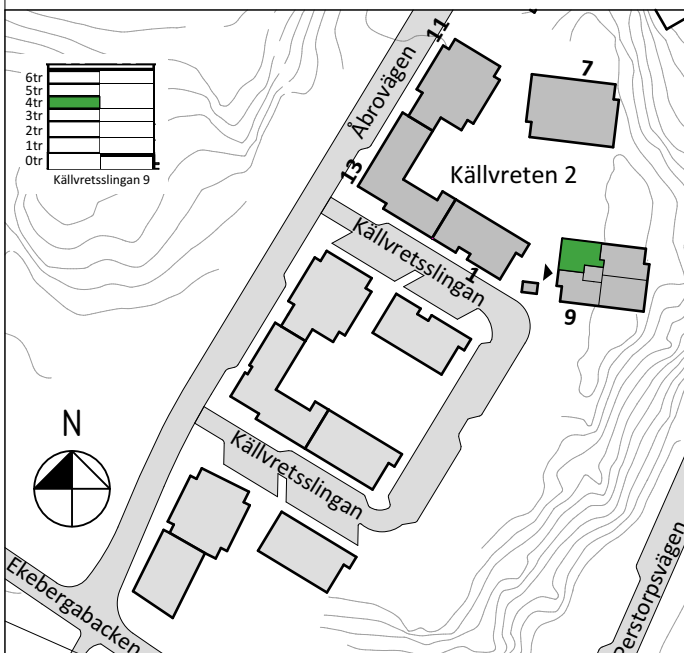

Källvretsslingan 9, 4tr
Lägenhet 5032 0103

3 RoK ca 71m²

Förråd ca 3,0m² på källarplan.

FÖRKLARINGAR

	GARDEOB		HYLLA/KLÄDSTÅNG
	LINNESKÅP		KLÄDKAMMARE
	STÄDSKÅP		HANDUKSTORK
	KYL		MULTIMEDIACENTRAL
	FRYS		BREDBANDSUTTAG FÖR INTERNET/TELE/TV
	KYL/FRYS		BRANDVARNARE
	HÄLL/UGN		FÖRSTÄRKT VÄGG FÖR TV
	DISKMASKIN		SCHAKT
	PLATS FÖR TVÄTTMASKIN	RUMSHÖJD = 2,5m. FÖNSTERBRÖSTNINGSHÖJD ÄR CA 0,7m ÖVER GOLV OM EJ ANNAT ANGES (BR=Xm). GOLVMATERIAL: KLINKERGOLV I HALL OCH BADRUM, PARKETT I ÖVRIGA RUM. BÄNKSIVA OVANFÖR TM OCH TT/KM INGÅR. BRANDFILT PLACERAS INNANFÖR LÄGENHETSDÖRR I VARJE LÄGENHET.	
	PLATS FÖR TORKTUMLARE	0 1 2 3 4 5m	
	ÖVERSKÅP	SKALA 1:100 (A4)	
	PLATS FÖR MICRO