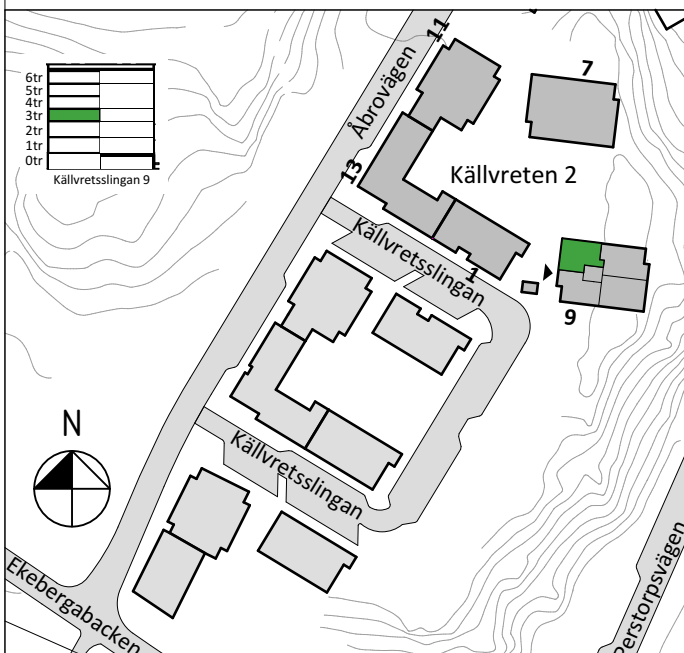

Källvretsslingan 9, 3tr
Lägenhet 5032 0099

3 RoK ca 71m²

Förråd ca 3,0m² på källarplan.

FÖRKLARINGAR

	GARDEOB		HYLLA/KLÄDSTÅNG
	LINNESKÅP		KLÄDKAMMARE
	STÄDSKÅP		HANDUKSTORK
	KYL		MULTIMEDIACENTRAL
	FRYS		BREDBANDSUTTAG FÖR INTERNET/TELE/TV
	KYL/FRYS		BRANDVARNARE
	HÄLL/UGN		FÖRSTÄRKT VÄGG FÖR TV
	DISKMASKIN		SCHAKT
	PLATS FÖR TVÄTTMASKIN	RUMSHÖJD = 2,5m. FÖNSTERBRÖSTNINGSHÖJD ÄR CA 0,7m ÖVER GOLV OM EJ ANNAT ANGES (BR=Xm). GOLVMATERIAL: KLINKERGOLV I HALL OCH BADRUM, PARKETT I ÖVRIGA RUM. BÄNKSIVA OVANFÖR TM OCH TT/KM INGÅR. BRANDFILT PLACERAS INNAFÖR LÄGENHETSDÖRR I VARJE LÄGENHET.	
	PLATS FÖR TORKTUMLARE	0 1 2 3 4 5m	
	ÖVERSKÅP	SKALA 1:100 (A4)	
	PLATS FÖR MICRO		