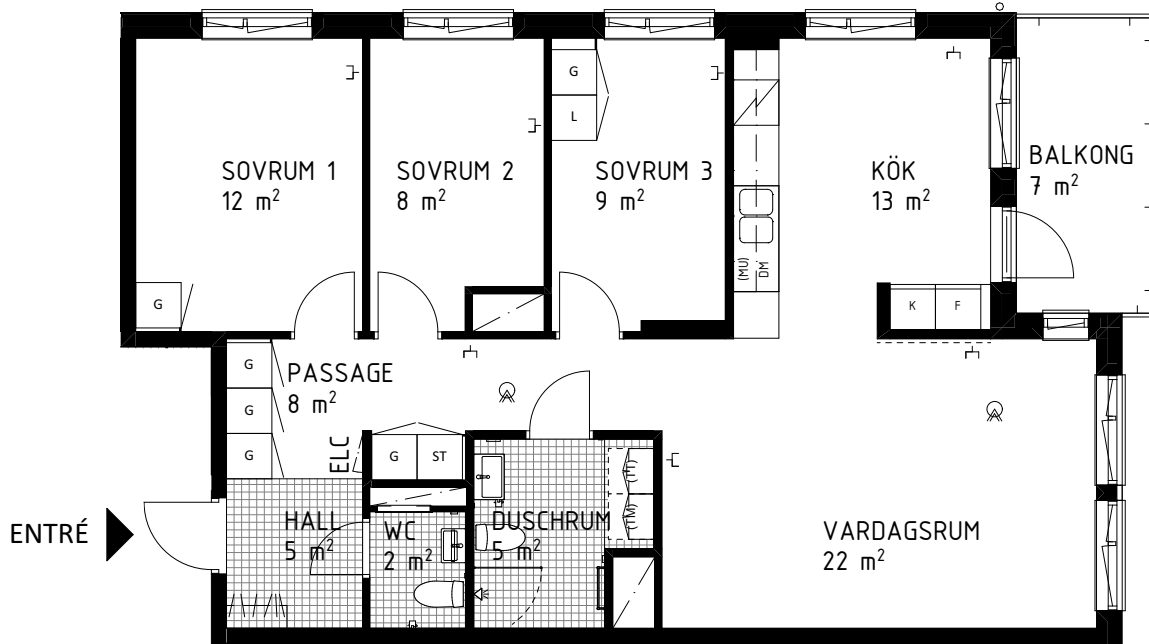

Källvretsslingan 9, 5tr
Lägenhet 5032 0107

3 RoK ca 71m²

Förråd ca 3,1m² på källarplan.

FÖRKLARINGAR

	GARDELOB		HYLLA/KLÄDSTÅNG
	LINNESKÅP		KLÄDKAMMARE
	STÄDSKÅP		HANDUKSTORK
	KYL		MULTIMEDIACENTRAL
	FRYS		BREDBANDSUTTAG FÖR INTERNET/TELE/TV
	KYL/FRYS		BRANDVARNARE
	HÄLL/UGN		FÖRSTÄRKT VÄGG FÖR TV
	DISKMASKIN		SCHAKT
	PLATS FÖR TVÄTTMASKIN	RUMSHÖJD = 2,5m. FÖNSTERBRÖSTNINGSHÖJD ÄR CA 0,7m ÖVER GOLV OM EJ ANNAT ANGES (BR=Xm). GOLVMATERIAL: KLINKERGOLV I HALL OCH BADRUM, PARKETT I ÖVRIGA RUM. BÄNKSIVA OVANFÖR TM OCH TT/KM INGÅR. BRANDFILT PLACERAS INNANFÖR LÄGENHETSDÖRR I VARJE LÄGENHET.	
	PLATS FÖR TORKTUMLARE	0 1 2 3 4 5m	
	ÖVERSKÅP	SKALA 1:100 (A4)	
	PLATS FÖR MICRO		

Källvretsslingan 9, 4tr
Lägenhet 5032 0108
4 RoK ca 87m²
Förråd ca 4,0m² på plan 5tr.

FÖRKLARINGAR

	GARDEROB		HYLLA/KLÄDSTÅNG
	LINNESKÅP		KLÄDKAMMARE
	STÄDSKÅP		HANDUKSTORK
	KYL		MULTIMEDIACENTRAL
	FRYS		BREDBANDSUTTAG FÖR INTERNET/TELE/TV
	KYL/FRYS		BRANDVARNARE
	HÄLL/UGN		FÖRSTÄRKT VÄGG FÖR TV
	DISKMASKIN		SCHAKT
	PLATS FÖR TVÄTTMASKIN	RUMSHÖJD = 2,5m. FÖNSTERBRÖSTNINGSHÖJD ÄR CA 0,7m ÖVER GOLV OM EJ ANNAT ANGES (BR=Xm). GOLVMATERIAL: KLINKERGOLV I HALL OCH BADRUM, PARKETT I ÖVRIGA RUM. BÄNKSIVA OVANFÖR TM OCH TT/KM INGÅR. BRANDFILT PLACERAS INNANFÖR LÄGENHETSDÖRR I VARJE LÄGENHET.	
	PLATS FÖR TORKTUMLARE	0 1 2 3 4 5m	
	ÖVERSKÅP	SKALA 1:100 (A4)	
	PLATS FÖR MICRO		