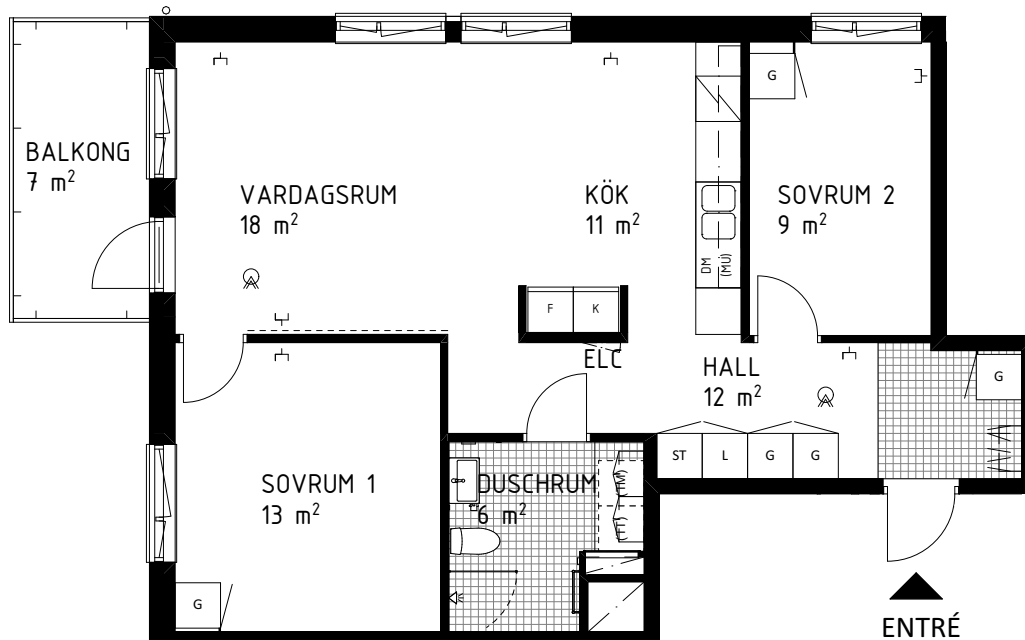

Källvretsslingan 9, 4tr
Lägenhet 5032 0106
3 RoK ca 76m²
Förråd ca 3,0m² på källarplan.

FÖRKLARINGAR

	GARDEROB		HYLLA/KLÄDSTÅNG
	LINNESKÅP		KLÄDKAMMARE
	STÄDSKÅP		HANDUKSTORK
	KYL		MULTIMEDIACENTRAL
	FRYS		BREDBANDSUTTAG FÖR INTERNET/TELE/TV
	KYL/FRYS		BRANDVARNARE
	HÄLL/UGN		FÖRSTÄRKT VÄGG FÖR TV
	DISKMASKIN		SCHAKT
	PLATS FÖR TVÄTTMASKIN	RUMSHÖJD = 2,5m. FÖNSTERBRÖSTNINGSHÖJD ÄR CA 0,7m ÖVER GOLV OM EJ ANNAT ANGES (BR=Xm). GOLVMATERIAL: KLINKERGOLV I HALL OCH BADRUM, PARKETT I ÖVRIGA RUM. BÄNKSIVA OVANFÖR TM OCH TT/KM INGÅR. BRANDFILT PLACERAS INNANFÖR LÄGENHETSDÖRR I VARJE LÄGENHET.	
	PLATS FÖR TORKTUMLARE	0 1 2 3 4 5m	
	ÖVERSKÅP	SKALA 1:100 (A4)	
	PLATS FÖR MICRO		

Källvretsslingan 9, 5tr
Lägenhet 5032 0107

3 RoK ca 71m²

Förråd ca 3,1m² på källarplan.

FÖRKLARINGAR

	GARDELOB		HYLLA/KLÄDSTÅNG
	LINNESKÅP		KLÄDKAMMARE
	STÄDSKÅP		HANDUKSTORK
	KYL		MULTIMEDIACENTRAL
	FRYS		BREDBANDSUTTAG FÖR INTERNET/TELE/TV
	KYL/FRYS		BRANDVARNARE
	HÄLL/UGN		FÖRSTÄRKT VÄGG FÖR TV
	DISKMASKIN		SCHAKT
	PLATS FÖR TVÄTTMASKIN	RUMSHÖJD = 2,5m. FÖNSTERBRÖSTNINGSHÖJD ÄR CA 0,7m ÖVER GOLV OM EJ ANNAT ANGES (BR=Xm). GOLVMATERIAL: KLINKERGOLV I HALL OCH BADRUM, PARKETT I ÖVRIGA RUM. BÄNKSIVA OVANFÖR TM OCH TT/KM INGÅR. BRANDFILT PLACERAS INNANFÖR LÄGENHETSDÖRR I VARJE LÄGENHET.	
	PLATS FÖR TORKTUMLARE	0 1 2 3 4 5m	
	ÖVERSKÅP	SKALA 1:100 (A4)	
	PLATS FÖR MICRO		