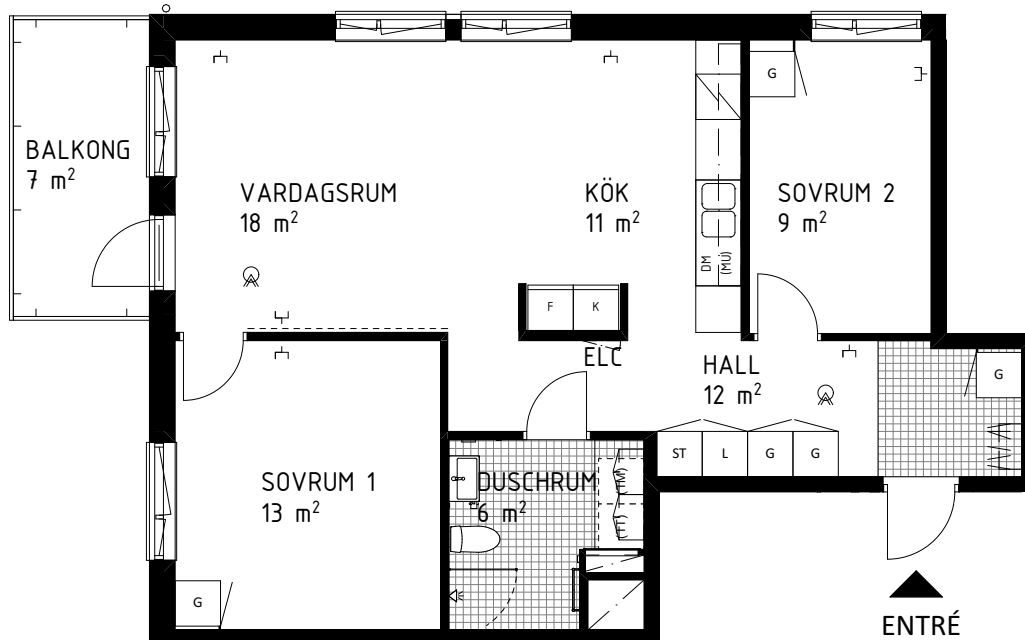

Källvretsslingan 9, 3tr
Lägenhet 5032 0099

3 RoK ca 71m²

Förråd ca 3,0m² på källarplan.

FÖRKLARINGAR

	GARDEOB		HYLLA/KLÄDSTÅNG
	LINNESKÅP		KLÄDKAMMARE
	STÄDSKÅP		HANDUKSTORK
	KYL		MULTIMEDIACENTRAL
	FRYS		BREDBANDSUTTAG FÖR INTERNET/TELE/TV
	KYL/FRYS		BRANDVARNARE
	HÄLL/UGN		FÖRSTÄRKT VÄGG FÖR TV
	DISKMASKIN		SCHAKT
	PLATS FÖR TVÄTTMASKIN	RUMSHÖJD = 2,5m. FÖNSTERBRÖSTNINGSHÖJD ÄR CA 0,7m ÖVER GOLV OM EJ ANNAT ANGES (BR=Xm). GOLVMATERIAL: KLINKERGOLV I HALL OCH BADRUM, PARKETT I ÖVRIGA RUM. BÄNKSIVA OVANFÖR TM OCH TT/KM INGÅR. BRANDFILT PLACERAS INNAFÖR LÄGENHETSDÖRR I VARJE LÄGENHET.	
	PLATS FÖR TORKTUMLARE	0 1 2 3 4 5m	
	ÖVERSKÅP	SKALA 1:100 (A4)	
	PLATS FÖR MICRO		

Källvretsslingan 9, 3tr
Lägenhet 5032 0100

4 RoK ca 87m²

Förråd ca 4,7m² på källarplan.

FÖRKLARINGAR

	GARDEROB		HYLLA/KLÄDSTÅNG
	LINNESKÅP		KLÄDKAMMARE
	STÄDSKÅP		HANDUKSTORK
	KYL		MULTIMEDIACENTRAL
	FRYS		BREDBANDSUTTAG FÖR INTERNET/TELE/TV
	KYL/FRYS		BRANDVARNARE
	HÄLL/UGN		FÖRSTÄRKT VÄGG FÖR TV
	DISKMASKIN		SCHAKT
	PLATS FÖR TVÄTTMASKIN	RUMSHÖJD = 2,5m. FÖNSTERBRÖSTNINGSHÖJD ÄR CA 0,7m ÖVER GOLV OM EJ ANNAT ANGES (BR=Xm). GOLVMATERIAL: KLINGERGOLV I HALL OCH BADRUM, PARKETT I ÖVRIGA RUM. BÄNKSIVA OVANFÖR TM OCH TT/KM INGÅR. BRANDFILT PLACERAS INNANFÖR LÄGENHETSDÖRR I VARJE LÄGENHET.	
	PLATS FÖR TORKTUMLARE	0 1 2 3 4 5m	
	ÖVERSKÅP	SKALA 1:100 (A4)	
	PLATS FÖR MICRO		