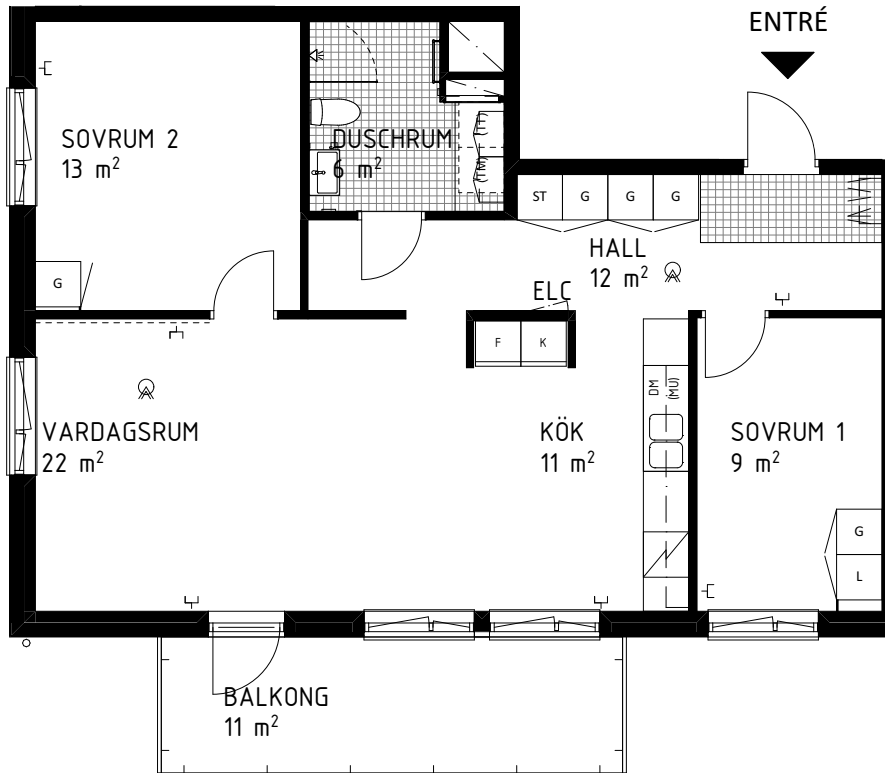

Källvretsslingan 9, 3tr
Lägenhet 5032 0105

4 RoK ca 89m²

Förråd ca 4,0m² på plan 5tr.

FÖRKLARINGAR

	GARDEROB		HYLLA/KLÄDSTÅNG
	LINNESKÅP		KLÄDKAMMARE
	STÄDSKÅP		HANDUKSTORK
	KYL		MULTIMEDIACENTRAL
	FRYS		BREDBANDSUTTAG FÖR INTERNET/TELE/TV
	KYL/FRYS		BRANDVARNARE
	HÄLL/UGN		FÖRSTÄRKT VÄGG FÖR TV
	DISKMASKIN		SCHAKT
	PLATS FÖR TVÄTTMASKIN	RUMSHÖJD = 2,5m. FÖNSTERBRÖSTNINGSHÖJD ÄR CA 0,7m ÖVER GOLV OM EJ ANNAT ANGES (BR=Xm). GOLVMATERIAL: KLINKERGOLV I HALL OCH BADRUM, PARKETT I ÖVRIGA RUM. BÄNKSIVA OVANFÖR TM OCH TT/KM INGÅR. BRANDFILT PLACERAS INNANFÖR LÄGENHETSDÖRR I VARJE LÄGENHET.	
	PLATS FÖR TORKTUMLARE	0 1 2 3 4 5m	
	ÖVERSKÅP	SKALA 1:100 (A4)	
	PLATS FÖR MICRO		

Källvretsslingan 9, 4tr
Lägenhet 5032 0106
3 RoK ca 76m²
Förråd ca 3,0m² på källarplan.

FÖRKLARINGAR

	GARDEROB		HYLLA/KLÄDSTÅNG
	LINNESKÅP		KLÄDKAMMARE
	STÄDSKÅP		HANDUKSTORK
	KYL		MULTIMEDIACENTRAL
	FRYS		BREDBANDSUTTAG FÖR INTERNET/TELE/TV
	KYL/FRYS		BRANDVARNARE
	HÄLL/UGN		FÖRSTÄRKT VÄGG FÖR TV
	DISKMASKIN		SCHAKT
	PLATS FÖR TVÄTTMASKIN	RUMSHÖJD = 2,5m. FÖNSTERBRÖSTNINGSHÖJD ÄR CA 0,7m ÖVER GOLV OM EJ ANNAT ANGES (BR=Xm). GOLVMATERIAL: KLINKERGOLV I HALL OCH BADRUM, PARKETT I ÖVRIGA RUM. BÄNKSIVA OVANFÖR TM OCH TT/KM INGÅR. BRANDFILT PLACERAS INNANFÖR LÄGENHETSDÖRR I VARJE LÄGENHET.	
	PLATS FÖR TORKTUMLARE	0 1 2 3 4 5m	
	ÖVERSKÅP	SKALA 1:100 (A4)	
	PLATS FÖR MICRO		