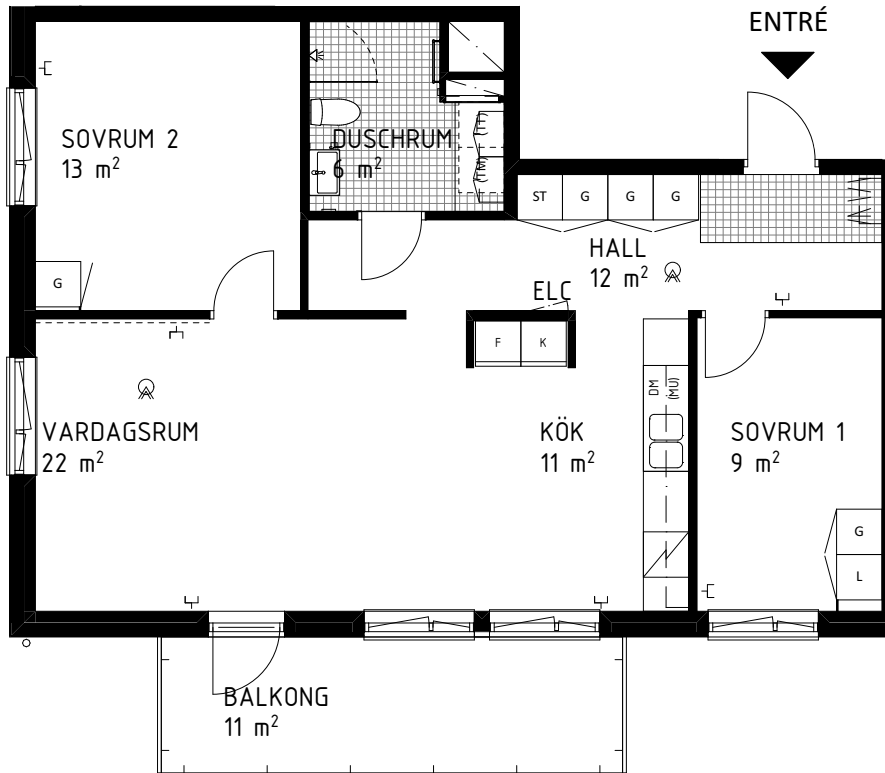

Källvretsslingan 9, 3tr
Lägenhet 5032 0101

4 RoK ca 89m²

Förråd ca 4,1m² på källarplan.

FÖRKLARINGAR

	GARDEROB		HYLLA/KLÄDSTÅNG
	LINNESKÅP		KLÄDKAMMARE
	STÄDSKÅP		HANDUKSTORK
	KYL		MULTIMEDIACENTRAL
	FRYS		BREDBANDSUTTAG FÖR INTERNET/TELE/TV
	KYL/FRYS		BRANDVARNARE
	HÄLL/UGN		FÖRSTÄRKT VÄGG FÖR TV
	DISKMASKIN		SCHAKT
	PLATS FÖR TVÄTTMASKIN	RUMSHÖJD = 2,5m. FÖNSTERBRÖSTNINGSHÖJD ÄR CA 0,7m ÖVER GOLV OM EJ ANNAT ANGES (BR=Xm). GOLVMATERIAL: KLINKERGOLV I HALL OCH BADRUM, PARKETT I ÖVRIGA RUM. BÄNKSIVA OVANFÖR TM OCH TT/KM INGÅR. BRANDFILT PLACERAS INNANFÖR LÄGENHETSDÖRR I VARJE LÄGENHET.	
	PLATS FÖR TORKTUMLARE	0 1 2 3 4 5m	
	ÖVERSKÅP	SKALA 1:100 (A4)	
	PLATS FÖR MICRO		

Källvretsslingan 9, 3tr
Lägenhet 5032 0102

3 RoK ca 76m²

Förråd ca 3,0m² på källarplan.

FÖRKLARINGAR

	GARDEROB		HYLLA/KLÄDSTÅNG
	LINNESKÅP		KLÄDKAMMARE
	STÄDSKÅP		HANDUKSTORK
	KYL		MULTIMEDIACENTRAL
	FRYS		BREDBANDSUTTAG FÖR INTERNET/TELE/TV
	KYL/FRYS		BRANDVARNARE
	HÄLL/UGN		FÖRSTÄRKT VÄGG FÖR TV
	DISKMASKIN		SCHAKT
	PLATS FÖR TVÄTTMASKIN	RUMSHÖJD = 2,5m. FÖNSTERBRÖSTNINGSHÖJD ÄR CA 0,7m ÖVER GOLV OM EJ ANNAT ANGES (BR=Xm). GOLVMATERIAL: KLINKERGOLV I HALL OCH BADRUM, PARKETT I ÖVRIGA RUM. BÄNKSIVA OVANFÖR TM OCH TT/KM INGÅR. BRANDFILT PLACERAS INNANFÖR LÄGENHETSDÖRR I VARJE LÄGENHET.	
	PLATS FÖR TORKTUMLARE	0 1 2 3 4 5m	
	ÖVERSKÅP	SKALA 1:100 (A4)	
	PLATS FÖR MICRO		