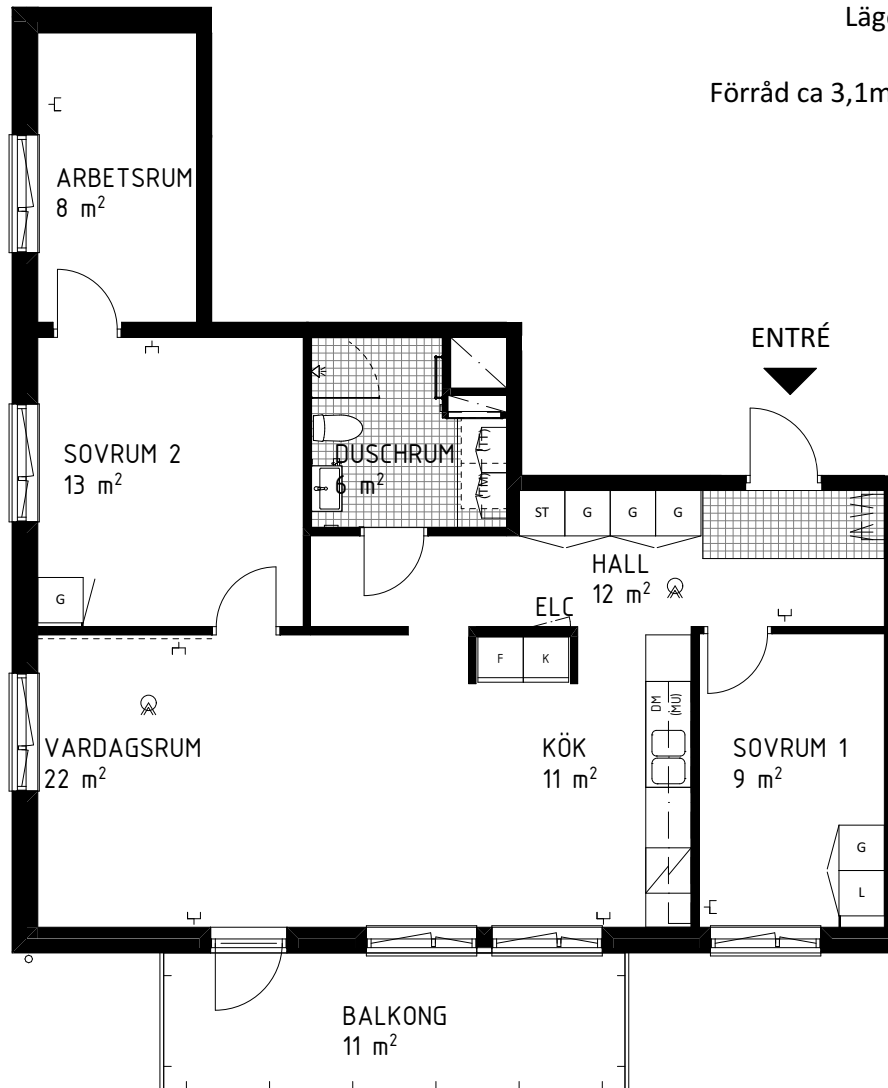

Källvretsslingan 9, 6tr
Lägenhet 5032 0111

4 RoK ca 89 m²

Förråd ca 4,0m² på denna plan.

FÖRKLARINGAR

	GARDEROB		HYLLA/KLÄDSTÅNG
	LINNESKÅP		KLÄDKAMMARE
	STÄDSKÅP		HANDUKSTORK
	KYL		MULTIMEDIACENTRAL
	FRYS		BREDBANDSUTTAG FÖR INTERNET/TELE/TV
	KYL/FRYS		BRANDVARNARE
	HÄLL/UGN		FÖRSTÄRKT VÄGG FÖR TV
	DISKMASKIN		SCHAKT
	PLATS FÖR TVÄTTMASKIN	RUMSHÖJD = 2,5m. FÖNSTERBRÖSTNINGSHÖJD ÄR CA 0,7m ÖVER GOLV OM EJ ANNAT ANGES (BR=Xm). GOLVMATERIAL: KLINKERGOLV I HALL OCH BADRUM, PARKETT I ÖVRIGA RUM. BÄNKSIVA OVANFÖR TM OCH TT/KM INGÅR. BRANDFILT PLACERAS INNANFÖR LÄGENHETSDÖRR I VARJE LÄGENHET.	
	PLATS FÖR TORKTUMLARE	0 1 2 3 4 5m	
	ÖVERSKÅP	SKALA 1:100 (A4)	
	PLATS FÖR MICRO		

Källvretsslingan 9, 6tr
Lägenhet 5032 0112
3 RoK ca 85m²
Förråd ca 3,1m² på denna plan.

FÖRKLARINGAR

	GARDEOB		HYLLA/KLÄDSTÅNG
	LINNESKÅP		KLÄDKAMMARE
	STÄDSKÅP		HANDUKSTORK
	KYL		MULTIMEDIACENTRAL
	FRYS		BREDBANDSUTTAG FÖR INTERNET/TELE/TV
	KYL/FRYS		BRANDVARNARE
	HÄLL/UGN		FÖRSTÄRKT VÄGG FÖR TV
	DISKMASKIN		SCHAKT
	PLATS FÖR TVÄTTMASKIN	RUMSHÖJD = 2,5m. FÖNSTERBRÖSTNINGSHÖJD ÄR CA 0,7m ÖVER GOLV OM EJ ANNAT ANGES (BR=Xm). GOLVMATERIAL: KLINKERGOLV I HALL OCH BADRUM, PARKETT I ÖVRIGA RUM. BÄNSKIVA OVANFÖR TM OCH TT/KM INGÅR. BRANDFILT PLACERAS INNANFÖR LÄGENHETSDÖRR I VARJE LÄGENHET.	
	PLATS FÖR TORKTUMLARE	0 1 2 3 4 5m	
	ÖVERSKÅP	SKALA 1:100 (A4)	
	PLATS FÖR MICRO		