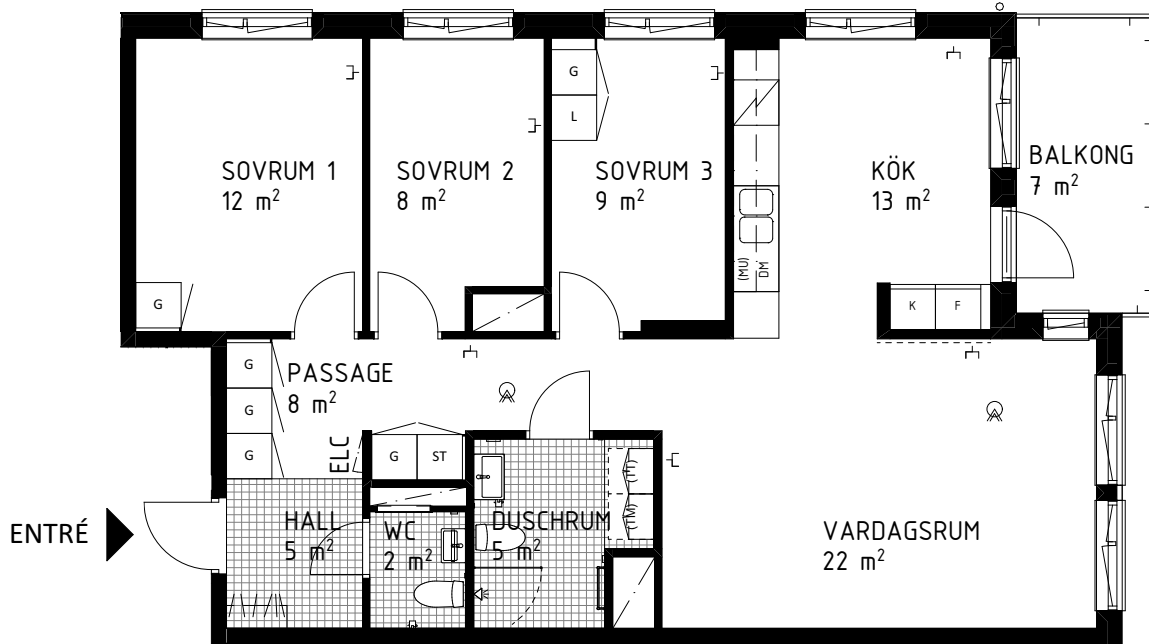

Källvretsslingan 9, 4tr
Lägenhet 5032 0103

3 RoK ca 71m²

Förråd ca 3,0m² på källarplan.

FÖRKLARINGAR

	GARDEOB		HYLLA/KLÄDSTÅNG
	LINNESKÅP		KLÄDKAMMARE
	STÄDSKÅP		HANDUKSTORK
	KYL		MULTIMEDIACENTRAL
	FRYS		BREDBANDSUTTAG FÖR INTERNET/TELE/TV
	KYL/FRYS		BRANDVARNARE
	HÄLL/UGN		FÖRSTÄRKT VÄGG FÖR TV
	DISKMASKIN		SCHAKT
	PLATS FÖR TVÄTTMASKIN	RUMSHÖJD = 2,5m. FÖNSTERBRÖSTNINGSHÖJD ÄR CA 0,7m ÖVER GOLV OM EJ ANNAT ANGES (BR=Xm). GOLVMATERIAL: KLINKERGOLV I HALL OCH BADRUM, PARKETT I ÖVRIGA RUM. BÄNKSIVA OVANFÖR TM OCH TT/KM INGÅR. BRANDFILT PLACERAS INNANFÖR LÄGENHETSDÖRR I VARJE LÄGENHET.	
	PLATS FÖR TORKTUMLARE	0 1 2 3 4 5m	
	ÖVERSKÅP	SKALA 1:100 (A4)	
	PLATS FÖR MICRO		

Källvretsslingan 9, 4tr
Lägenhet 5032 0104

4 RoK ca 87m²

Förråd ca 4,1m² på källarplan.

FÖRKLARINGAR

	GARDEROB		HYLLA/KLÄDSTÅNG
	LINNESKÅP		KLÄDKAMMARE
	STÄDSKÅP		HANDUKSTORK
	KYL		MULTIMEDIACENTRAL
	FRYS		BREDBANDSUTTAG FÖR INTERNET/TELE/TV
	KYL/FRYS		BRANDVARNARE
	HÄLL/UGN		FÖRSTÄRKT VÄGG FÖR TV
	DISKMASKIN		SCHAKT
	PLATS FÖR TVÄTTMASKIN	RUMSHÖJD = 2,5m. FÖNSTERBRÖSTNINGSHÖJD ÄR CA 0,7m ÖVER GOLV OM EJ ANNAT ANGES (BR=Xm). GOLVMATERIAL: KLINKERGOLV I HALL OCH BADRUM, PARKETT I ÖVRIGA RUM. BÄNKSIVA OVANFÖR TM OCH TT/KM INGÅR. BRANDFILT PLACERAS INNANFÖR LÄGENHETSDÖRR I VARJE LÄGENHET.	
	PLATS FÖR TORKTUMLARE	0 1 2 3 4 5m	
	ÖVERSKÅP	SKALA 1:100 (A4)	
	PLATS FÖR MICRO		