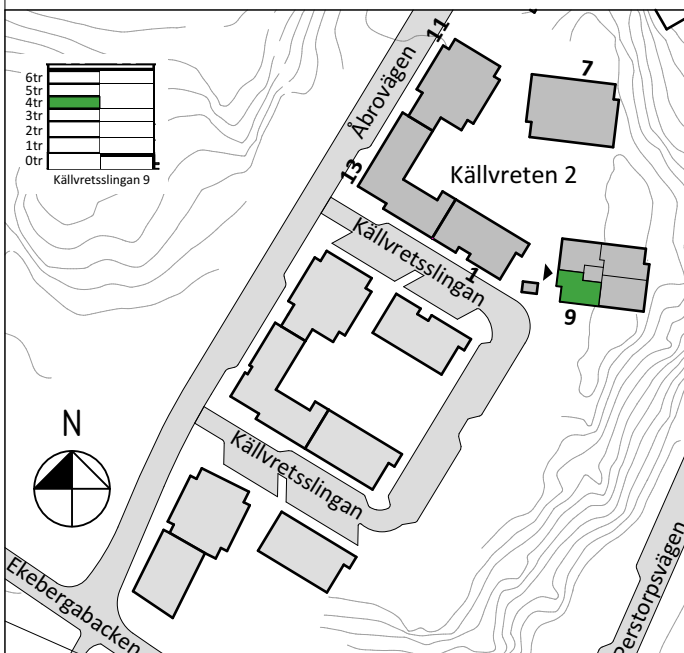

Källvretsslingan 9, 4tr
Lägenhet 5032 0106
3 RoK ca 76m²
Förråd ca 3,0m² på källarplan.

FÖRKLARINGAR

	GARDEROB		HYLLA/KLÄDSTÅNG
	LINNESKÅP		KLÄDKAMMARE
	STÄDSKÅP		HANDUKSTORK
	KYL		MULTIMEDIACENTRAL
	FRYS		BREDBANDSUTTAG FÖR INTERNET/TELE/TV
	KYL/FRYS		BRANDVARNARE
	HÄLL/UGN		FÖRSTÄRKT VÄGG FÖR TV
	DISKMASKIN		SCHAKT
	PLATS FÖR TVÄTTMASKIN	RUMSHÖJD = 2,5m. FÖNSTERBRÖSTNINGSHÖJD ÄR CA 0,7m ÖVER GOLV OM EJ ANNAT ANGES (BR=Xm). GOLVMATERIAL: KLINKERGOLV I HALL OCH BADRUM, PARKETT I ÖVRIGA RUM. BÄNKSIVA OVANFÖR TM OCH TT/KM INGÅR. BRANDFILT PLACERAS INNANFÖR LÄGENHETSDÖRR I VARJE LÄGENHET.	
	PLATS FÖR TORKTUMLARE	0 1 2 3 4 5m	
	ÖVERSKÅP	SKALA 1:100 (A4)	
	PLATS FÖR MICRO