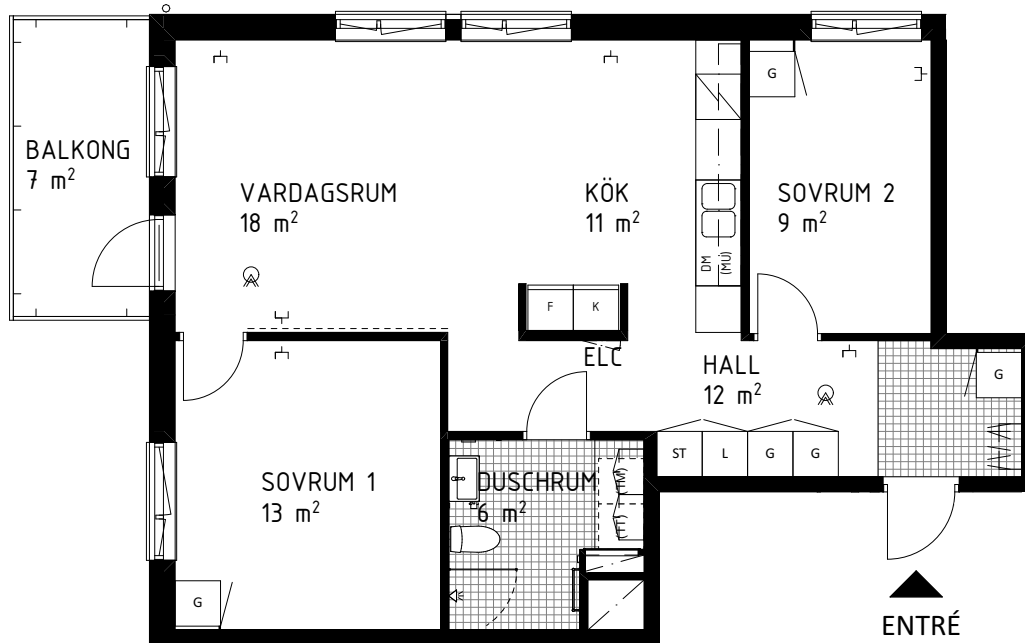

Källvretsslingan 9, 3tr
Lägenhet 5032 0102

3 RoK ca 76m²

Förråd ca 3,0m² på källarplan.

FÖRKLARINGAR

	GARDEROB		HYLLA/KLÄDSTÅNG
	LINNESKÅP		KLÄDKAMMARE
	STÄDSKÅP		HANDUKSTORK
	KYL		MULTIMEDIACENTRAL
	FRYS		BREDBANDSUTTAG FÖR INTERNET/TELE/TV
	KYL/FRYS		BRANDVARNARE
	HÄLL/UGN		FÖRSTÄRKT VÄGG FÖR TV
	DISKMASKIN		SCHAKT
	PLATS FÖR TVÄTTMASKIN	RUMSHÖJD = 2,5m. FÖNSTERBRÖSTNINGSHÖJD ÄR CA 0,7m ÖVER GOLV OM EJ ANNAT ANGES (BR=Xm). GOLVMATERIAL: KLINKERGOLV I HALL OCH BADRUM, PARKETT I ÖVRIGA RUM. BÄNKSIVA OVANFÖR TM OCH TT/KM INGÅR. BRANDFILT PLACERAS INNANFÖR LÄGENHETSDÖRR I VARJE LÄGENHET.	
	PLATS FÖR TORKTUMLARE	0 1 2 3 4 5m	
	ÖVERSKÅP	SKALA 1:100 (A4)	
	PLATS FÖR MICRO		

Källvretsslingan 9, 4tr
Lägenhet 5032 0103

3 RoK ca 71m²

Förråd ca 3,0m² på källarplan.

FÖRKLARINGAR

	GARDEOB		HYLLA/KLÄDSTÅNG
	LINNESKÅP		KLÄDKAMMARE
	STÄDSKÅP		HANDUKSTORK
	KYL		MULTIMEDIACENTRAL
	FRYS		BREDBANDSUTTAG FÖR INTERNET/TELE/TV
	KYL/FRYS		BRANDVARNARE
	HÄLL/UGN		FÖRSTÄRKT VÄGG FÖR TV
	DISKMASKIN		SCHAKT
	PLATS FÖR TVÄTTMASKIN	RUMSHÖJD = 2,5m. FÖNSTERBRÖSTNINGSHÖJD ÄR CA 0,7m ÖVER GOLV OM EJ ANNAT ANGES (BR=Xm). GOLVMATERIAL: KLINKERGOLV I HALL OCH BADRUM, PARKETT I ÖVRIGA RUM. BÄNKSIVA OVANFÖR TM OCH TT/KM INGÅR. BRANDFILT PLACERAS INNANFÖR LÄGENHETSDÖRR I VARJE LÄGENHET.	
	PLATS FÖR TORKTUMLARE	0 1 2 3 4 5m	
	ÖVERSKÅP	SKALA 1:100 (A4)	
	PLATS FÖR MICRO		