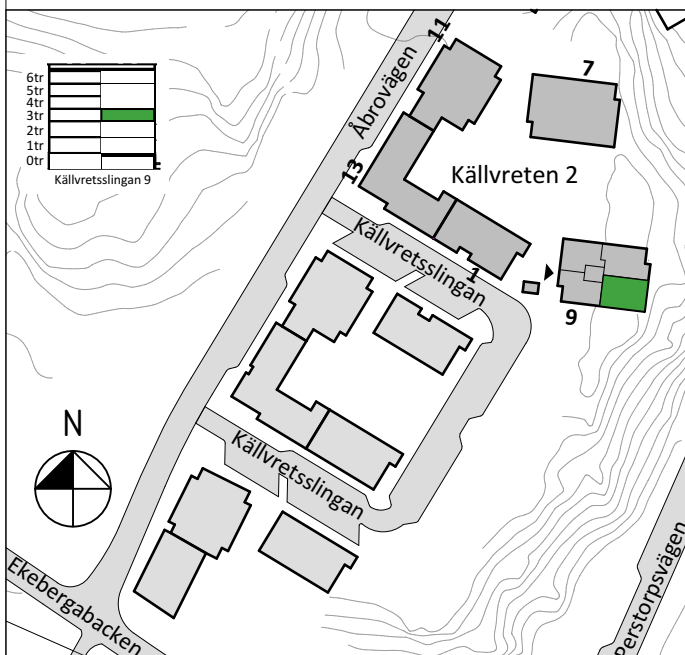

Källvretsslingan 9, 3tr
Lägenhet 5032 0101

4 RoK ca 89m²

Förråd ca 4,1m² på källarplan.

FÖRKLARINGAR

	GARDEROB		HYLLA/KLÄDSTÅNG
	LINNESKÅP		KLÄDKAMMARE
	STÄDSKÅP		HANDUKSTORK
	KYL		MULTIMEDIACENTRAL
	FRYS		BREDBANDSUTTAG FÖR INTERNET/TELE/TV
	KYL/FRYS		BRANDVARNARE
	HÄLL/UGN		FÖRSTÄRKT VÄGG FÖR TV
	DISKMASKIN		SCHAKT
	PLATS FÖR TVÄTTMASKIN	RUMSHÖJD = 2,5m. FÖNSTERBRÖSTNINGSHÖJD ÄR CA 0,7m ÖVER GOLV OM EJ ANNAT ANGES (BR=Xm). GOLVMATERIAL: KLINKERGOLV I HALL OCH BADRUM, PARKETT I ÖVRIGA RUM. BÄNKSIVA OVANFÖR TM OCH TT/KM INGÅR. BRANDFILT PLACERAS INNANFÖR LÄGENHETSDÖRR I VARJE LÄGENHET.	
	PLATS FÖR TORKTUMLARE	0 1 2 3 4 5m	
	ÖVERSKÅP	SKALA 1:100 (A4)	
	PLATS FÖR MICRO