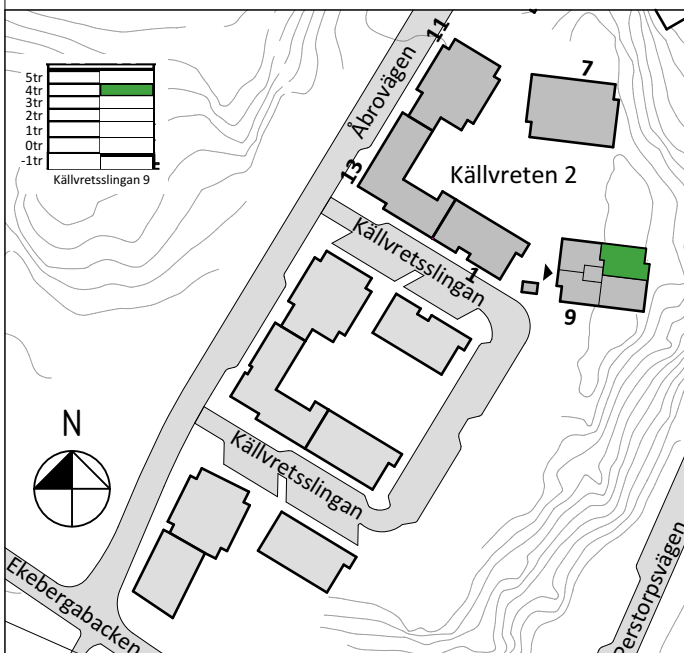

Källvretsslingan 9, 4tr
Lägenhet 5032 0108
4 RoK ca 87m²
Förråd ca 4,0m² på plan 5tr.

FÖRKLARINGAR

	GARDEROB		HYLLA/KLÄDSTÅNG
	LINNESKÅP		KLÄDKAMMARE
	STÄDSKÅP		HANDUKSTORK
	KYL		MULTIMEDIACENTRAL
	FRYS		BREDBANDSUTTAG FÖR INTERNET/TELE/TV
	KYL/FRYS		BRANDVARNARE
	HÄLL/UGN		FÖRSTÄRKT VÄGG FÖR TV
	DISKMASKIN		SCHAKT
	PLATS FÖR TVÄTTMASKIN	RUMSHÖJD = 2,5m. FÖNSTERBRÖSTNINGSHÖJD ÄR CA 0,7m ÖVER GOLV OM EJ ANNAT ANGES (BR=Xm). GOLVMATERIAL: KLINKERGOLV I HALL OCH BADRUM, PARKETT I ÖVRIGA RUM. BÄNKSIVA OVANFÖR TM OCH TT/KM INGÅR. BRANDFILT PLACERAS INNANFÖR LÄGENHETSDÖRR I VARJE LÄGENHET.	
	PLATS FÖR TORKTUMLARE	0 1 2 3 4 5m	
	ÖVERSKÅP	SKALA 1:100 (A4)	
	PLATS FÖR MICRO