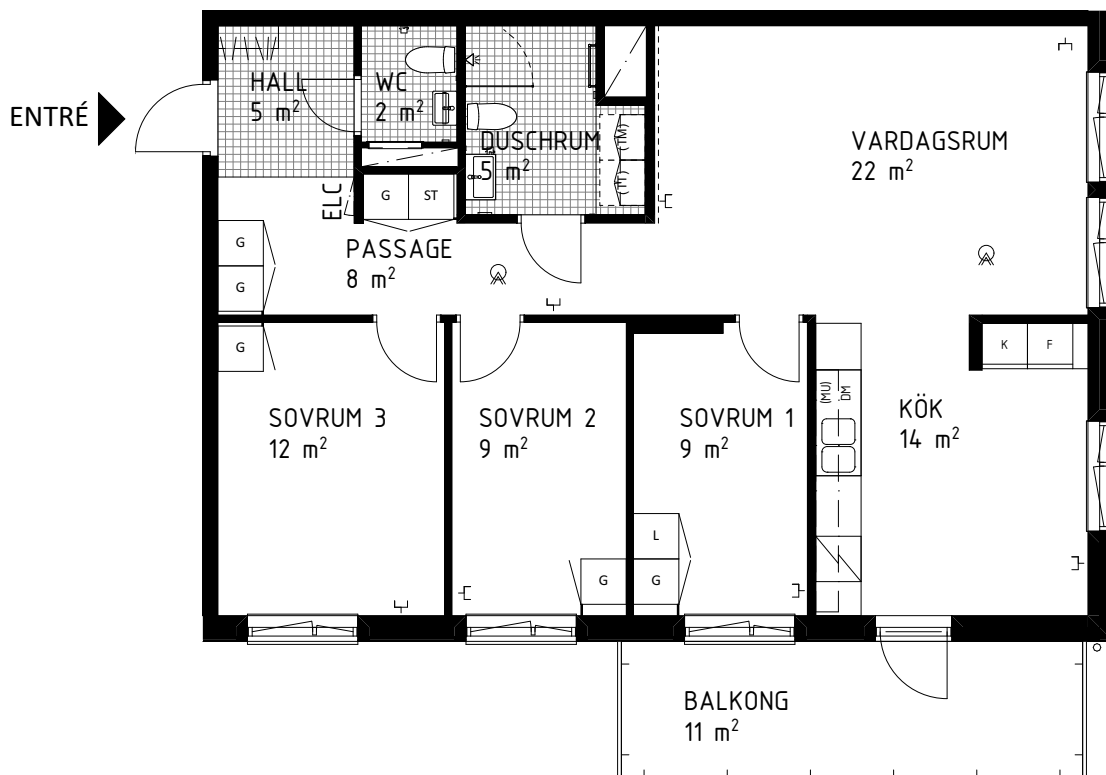

Källvretsslingan 9, 3tr
Lägenhet 5032 0100

4 RoK ca 87m²

Förråd ca 4,7m² på källarplan.

FÖRKLARINGAR

	GARDEROB		HYLLA/KLÄDSTÅNG
	LINNESKÅP		KLÄDKAMMARE
	STÄDSKÅP		HANDUKSTORK
	KYL		MULTIMEDIACENTRAL
	FRYS		BREDBANDSUTTAG FÖR INTERNET/TELE/TV
	KYL/FRYS		BRANDVARNARE
	HÄLL/UGN		FÖRSTÄRKT VÄGG FÖR TV
	DISKMASKIN		SCHAKT
	PLATS FÖR TVÄTTMASKIN	RUMSHÖJD = 2,5m. FÖNSTERBRÖSTNINGSHÖJD ÄR CA 0,7m ÖVER GOLV OM EJ ANNAT ANGES (BR=Xm). GOLVMATERIAL: KLINGERGOLV I HALL OCH BADRUM, PARKETT I ÖVRIGA RUM. BÄNKSIVA OVANFÖR TM OCH TT/KM INGÅR. BRANDFILT PLACERAS INNANFÖR LÄGENHETSDÖRR I VARJE LÄGENHET.	
	PLATS FÖR TORKTUMLARE	0 1 2 3 4 5m	
	ÖVERSKÅP	SKALA 1:100 (A4)	
	PLATS FÖR MICRO		

Källvretsslingan 9, 3tr
Lägenhet 5032 0101

4 RoK ca 89m²

Förråd ca 4,1m² på källarplan.

FÖRKLARINGAR

	GARDEROB		HYLLA/KLÄDSTÅNG
	LINNESKÅP		KLÄDKAMMARE
	STÄDSKÅP		HANDUKSTORK
	KYL		MULTIMEDIACENTRAL
	FRYS		BREDBANDSUTTAG FÖR INTERNET/TELE/TV
	KYL/FRYS		BRANDVARNARE
	HÄLL/UGN		FÖRSTÄRKT VÄGG FÖR TV
	DISKMASKIN		SCHAKT
	PLATS FÖR TVÄTTMASKIN	RUMSHÖJD = 2,5m. FÖNSTERBRÖSTNINGSHÖJD ÄR CA 0,7m ÖVER GOLV OM EJ ANNAT ANGES (BR=Xm). GOLVMATERIAL: KLINKERGOLV I HALL OCH BADRUM, PARKETT I ÖVRIGA RUM. BÄNKSIVA OVANFÖR TM OCH TT/KM INGÅR. BRANDFILT PLACERAS INNANFÖR LÄGENHETSDÖRR I VARJE LÄGENHET.	
	PLATS FÖR TORKTUMLARE	0 1 2 3 4 5m	
	ÖVERSKÅP	SKALA 1:100 (A4)	
	PLATS FÖR MICRO		