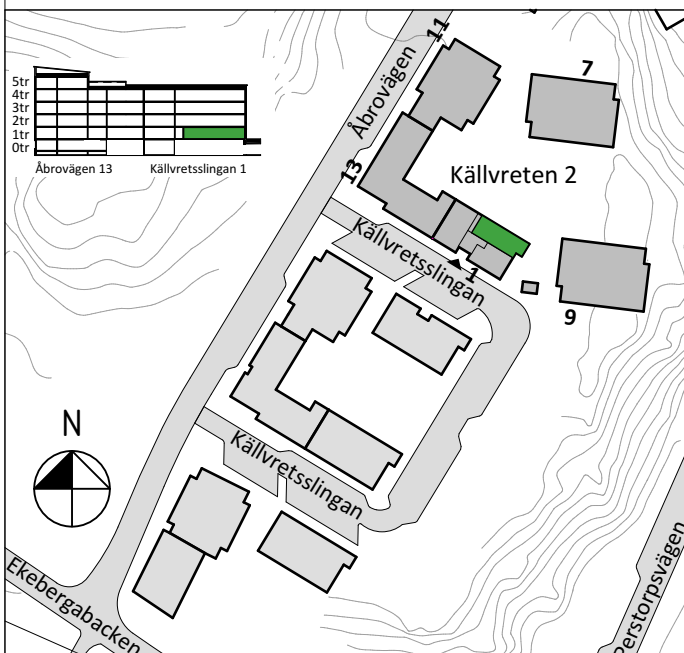

Källvretsslingan 1, 1tr
Lägenhet 5032 0002
2 RoK ca 64m²
Förråd ca 2,9m² på källarplan.

FÖRKLARINGAR

	GARDEROB		HYLLA/KLÄDSTÅNG
	LINNESKÅP		KLÄDKAMMARE
	STÄDSKÅP		HANDUKSTORK
	KYL		MULTIMEDIACENTRAL
	FRYS		BREDBANDSUTTAG FÖR INTERNET/TELE/TV
	KYL/FRYS		BRANDVARNARE
	HÄLL/UGN		FÖRSTÄRKT VÄGG FÖR TV
	DISKMASKIN		SCHAKT
	PLATS FÖR TVÄTTMASKIN	RUMSHÖJD = 2,5m. FÖNSTERBRÖSTNINGSHÖJD ÄR CA 0,7m ÖVER GOLV OM EJ ANNAT ANGES (BR=Xm). GOLVMATERIAL: KLINKERGOLV I HALL OCH BADRUM, PARKETT I ÖVRIGA RUM. BÄNKSIVA OVANFÖR TM OCH TT/KM INGÅR. BRANDFILT PLACERAS INNANFÖR LÄGENHETSDÖRR I VARJE LÄGENHET.	
	PLATS FÖR TORKTUMLARE	0 1 2 3 4 5m	
	ÖVERSKÅP	SKALA 1:100 (A4)	
	PLATS FÖR MICRO