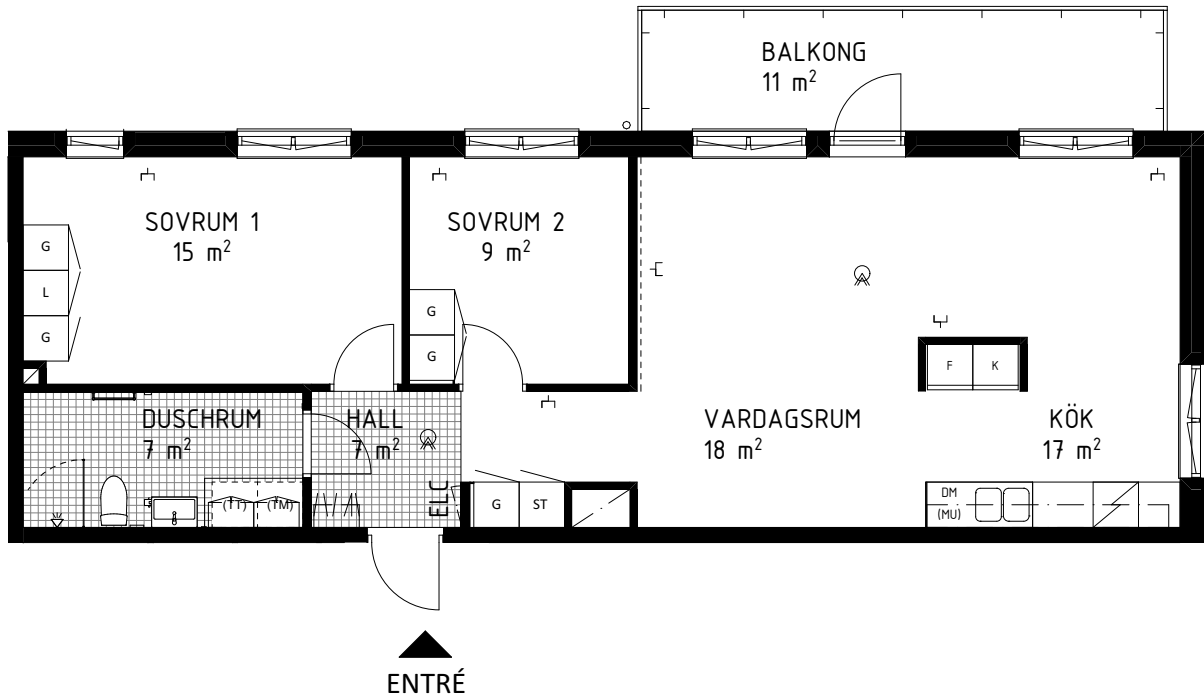

Källvretsslingan 1, 2tr
Lägenhet 5032 0004
3 RoK ca 75m²
Förråd ca 3,0m² på källarplan.

FÖRKLARINGAR

	GARDEROB		HYLLA/KLÄDSTÅNG
	LINNESKÅP		KLÄDKAMMARE
	STÄDSKÅP		HANDUKSTORK
	KYL		MULTIMEDIACENTRAL
	FRYS		BREDBANDSUTTAG FÖR INTERNET/TELE/TV
	KYL/FRYS		BRANDVARNARE
	HÄLL/UGN		FÖRSTÄRKT VÄGG FÖR TV
	DISKMASKIN		SCHAKT
	PLATS FÖR TVÄTTMASKIN	RUMSHÖJD = 2,5m. FÖNSTERBRÖSTNINGSHÖJD ÄR CA 0,7m ÖVER GOLV OM EJ ANNAT ANGES (BR=Xm). GOLVMATERIAL: KLINGERGOLV I HALL OCH BADRUM, PARKETT I ÖVRIGA RUM. BÄNKSIVA OVANFÖR TM OCH TT/KM INGÅR. BRANDFILT PLACERAS INNANFÖR LÄGENHETSDÖRR I VARJE LÄGENHET.	
	PLATS FÖR TORKTUMLARE	0 1 2 3 4 5m	
	ÖVERSKÅP	SKALA 1:100 (A4)	
	PLATS FÖR MICRO		

Källvretsslingan 1, 2tr
Lägenhet 5032 0005
3 RoK ca 74m²
Förråd ca 2,9m² på källarplan.

FÖRKLARINGAR

	GARDEROB		HYLLA/KLÄDSTÅNG
	LINNESKÅP		KLÄDKAMMARE
	STÄDSKÅP		HANDUKSTORK
	KYL		MULTIMEDIACENTRAL
	FRYS		BREDBANDSUTTAG FÖR INTERNET/TELE/TV
	KYL/FRYS		BRANDVARNARE
	HÄLL/UGN		FÖRSTÄRKT VÄGG FÖR TV
	DISKMASKIN		SCHAKT
	PLATS FÖR TVÄTTMASKIN	RUMSHÖJD = 2,5m. FÖNSTERBRÖSTNINGSHÖJD ÄR CA 0,7m ÖVER GOLV OM EJ ANNAT ANGES (BR=Xm). GOLVMATERIAL: KLINKERGOLV I HALL OCH BADRUM, PARKETT I ÖVRIGA RUM. BÄNKSIVA OVANFÖR TM OCH TT/KM INGÅR. BRANDFILT PLACERAS INNANFÖR LÄGENHETSDÖRR I VARJE LÄGENHET.	
	PLATS FÖR TORKTUMLARE	0 1 2 3 4 5m	
	ÖVERSKÅP	SKALA 1:100 (A4)	
	PLATS FÖR MICRO		