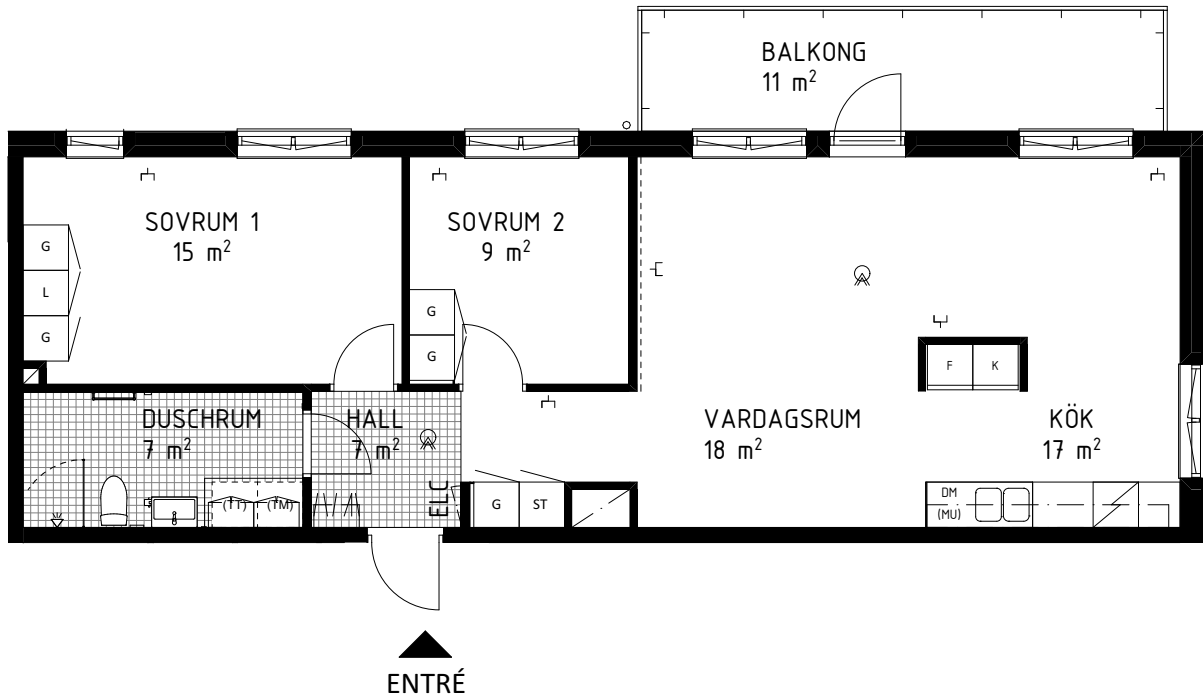

Källvretsslingan 1, 4tr
Lägenhet 5032 0010
3 RoK ca 75m²
Förråd ca 2,9m² på källarplan.

FÖRKLARINGAR

	GARDEROB		HYLLA/KLÄDSTÅNG
	LINNESKÅP		KLÄDKAMMARE
	STÄDSKÅP		HANDUKSTORK
	KYL		MULTIMEDIACENTRAL
	FRYS		BREDBANDSUTTAG FÖR INTERNET/TELE/TV
	KYL/FRYS		BRANDVARNARE
	HÄLL/UGN		FÖRSTÄRKT VÄGG FÖR TV
	DISKMASKIN		SCHAKT
	PLATS FÖR TVÄTTMASKIN	RUMSHÖJD = 2,5m. FÖNSTERBRÖSTNINGSHÖJD ÄR CA 0,7m ÖVER GOLV OM EJ ANNAT ANGES (BR=Xm). GOLVMATERIAL: KLINGERGOLV I HALL OCH BADRUM, PARKETT I ÖVRIGA RUM. BÄNKSIVA OVANFÖR TM OCH TT/KM INGÅR. BRANDFILT PLACERAS INNANFÖR LÄGENHETSDÖRR I VARJE LÄGENHET.	
	PLATS FÖR TORKTUMLARE	0 1 2 3 4 5m	
	ÖVERSKÅP	SKALA 1:100 (A4)	
	PLATS FÖR MICRO		

Källvretsslingan 1, 4tr
Lägenhet 5032 0011

3 RoK ca 74m²

Förråd ca 2,9m² på källarplan.

FÖRKLARINGAR

	GARDEROB		HYLLA/KLÄDSTÄNG
	LINNESKÅP		KLÄDKAMMARE
	STÄDSKÅP		HANDUKSTORK
	KYL		MULTIMEDIACENTRAL
	FRYS		BREDBANDSUTTAG FÖR INTERNET/TELE/TV
	KYL/FRYS		BRANDVARNARE
	HÄLL/UGN		FÖRSTÄRKT VÄGG FÖR TV
	DISKMASKIN		SCHAKT
	PLATS FÖR TVÄTTMASKIN	RUMSHÖJD = 2,5m. FÖNSTERBRÖSTNINGSHÖJD ÄR CA 0,7m ÖVER GOLV OM EJ ANNAT ANGES (BR=Xm). GOLVMATERIAL: KLINKERGOLV I HALL OCH BADRUM, PARKETT I ÖVRIGA RUM. BÄNKSIVA OVANFÖR TM OCH TT/KM INGÅR. BRANDFILT PLACERAS INNANFÖR LÄGENHETSDÖRR I VARJE LÄGENHET.	
	PLATS FÖR TORKTUMLARE	0 1 2 3 4 5m	
	ÖVERSKÅP	SKALA 1:100 (A4)	
	PLATS FÖR MICRO		