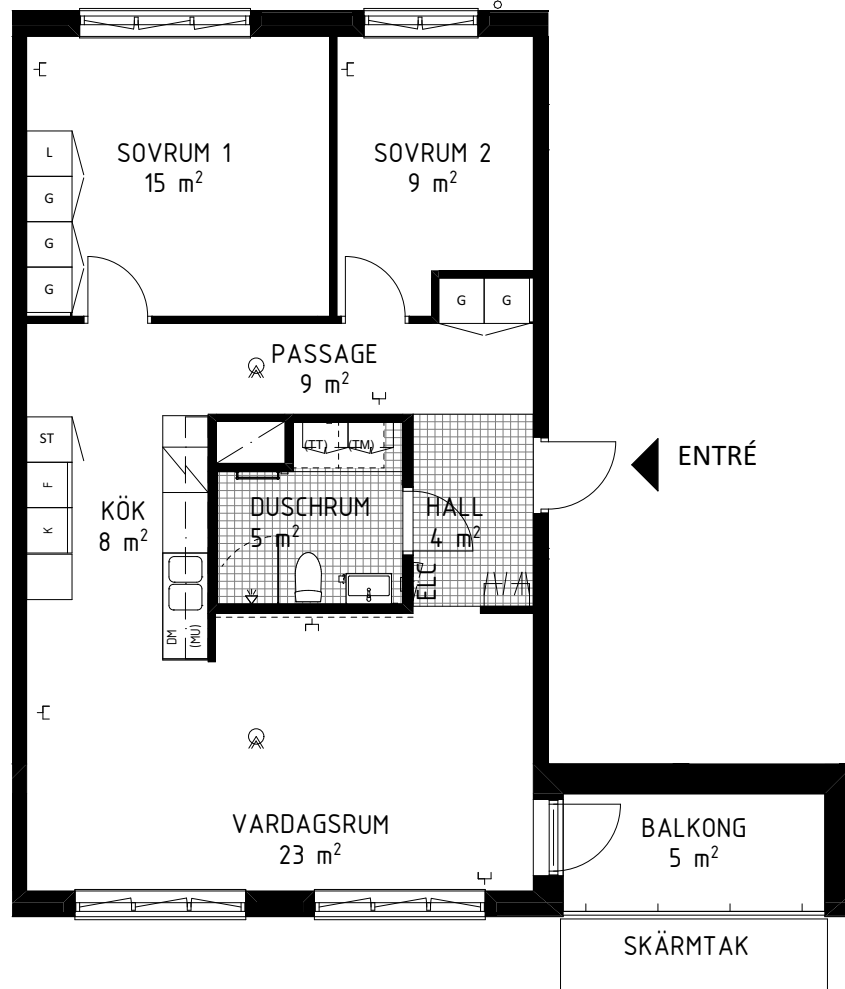

Källvretsslingan 1, 1tr
Lägenhet 5032 0003

2 RoK ca 65m²

Förråd ca 1,6m² på källarplan.

FÖRKLARINGAR

	GARDEROB		HYLLA/KLÄDSTÅNG
	LINNESKÅP		KLÄDKAMMARE
	STÄDSKÅP		HANDUKSTORK
	KYL		MULTIMEDIACENTRAL
	FRYS		BREDBANDSUTTAG FÖR INTERNET/TELE/TV
	KYL/FRYS		BRANDVARNARE
	HÄLL/UGN		FÖRSTÄRKT VÄGG FÖR TV
	DISKMASKIN		SCHAKT
	PLATS FÖR TVÄTTMASKIN	RUMSHÖJD = 2,5m. FÖNSTERBRÖSTNINGSHÖJD ÄR CA 0,7m ÖVER GOLV OM EJ ANNAT ANGES (BR=Xm). GOLVMATERIAL: KLINKERGOLV I HALL OCH BADRUM, PARKETT I ÖVRIGA RUM. BÄNKSIVA OVANFÖR TM OCH TT/KM INGÅR. BRANDFILT PLACERAS INNANFÖR LÄGENHETSDÖRR I VARJE LÄGENHET.	
	PLATS FÖR TORKTUMLARE		SKALA 1:100 (A4)
	ÖVERSKÅP		
	PLATS FÖR MICRO		

Källvretsslingan 1, 2tr
Lägenhet 5032 0004
3 RoK ca 75m²
Förråd ca 3,0m² på källarplan.

FÖRKLARINGAR

	GARDEROB		HYLLA/KLÄDSTÅNG
	LINNESKÅP		KLÄDKAMMARE
	STÄDSKÅP		HANDUKSTORK
	KYL		MULTIMEDIACENTRAL
	FRYS		BREDBANDSUTTAG FÖR INTERNET/TELE/TV
	KYL/FRYS		BRANDVARNARE
	HÄLL/UGN		FÖRSTÄRKT VÄGG FÖR TV
	DISKMASKIN		SCHAKT
	PLATS FÖR TVÄTTMASKIN	RUMSHÖJD = 2,5m. FÖNSTERBRÖSTNINGSHÖJD ÄR CA 0,7m ÖVER GOLV OM EJ ANNAT ANGES (BR=Xm). GOLVMATERIAL: KLINGERGOLV I HALL OCH BADRUM, PARKETT I ÖVRIGA RUM. BÄNKSIVA OVANFÖR TM OCH TT/KM INGÅR. BRANDFILT PLACERAS INNANFÖR LÄGENHETSDÖRR I VARJE LÄGENHET.	
	PLATS FÖR TORKTUMLARE	0 1 2 3 4 5m	
	ÖVERSKÅP	SKALA 1:100 (A4)	
	PLATS FÖR MICRO		