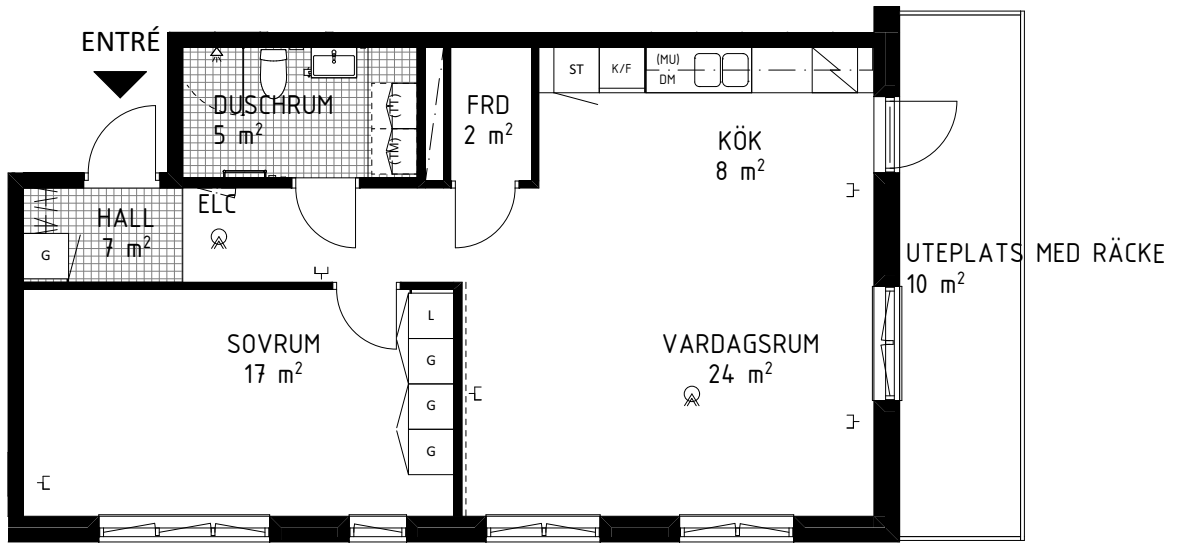

Källvretsslingan 1, 1tr
Lägenhet 5032 0002
2 RoK ca 64m²
Förråd ca 2,9m² på källarplan.

FÖRKLARINGAR

	GARDEROB		HYLLA/KLÄDSTÅNG
	LINNESKÅP		KLÄDKAMMARE
	STÄDSKÅP		HANDUKSTORK
	KYL		MULTIMEDIACENTRAL
	FRYS		BREDBANDSUTTAG FÖR INTERNET/TELE/TV
	KYL/FRYS		BRANDVARNARE
	HÄLL/UGN		FÖRSTÄRKT VÄGG FÖR TV
	DISKMASKIN		SCHAKT
	PLATS FÖR TVÄTTMASKIN	RUMSHÖJD = 2,5m. FÖNSTERBRÖSTNINGSHÖJD ÄR CA 0,7m ÖVER GOLV OM EJ ANNAT ANGES (BR=Xm). GOLVMATERIAL: KLINKERGOLV I HALL OCH BADRUM, PARKETT I ÖVRIGA RUM. BÄNKSIVA OVANFÖR TM OCH TT/KM INGÅR. BRANDFILT PLACERAS INNANFÖR LÄGENHETSDÖRR I VARJE LÄGENHET.	
	PLATS FÖR TORKTUMLARE	0 1 2 3 4 5m	
	ÖVERSKÅP	SKALA 1:100 (A4)	
	PLATS FÖR MICRO		

Källvretsslingan 1, 1tr
Lägenhet 5032 0003

2 RoK ca 65m²

Förråd ca 1,6m² på källarplan.

FÖRKLARINGAR

	GARDEROB		HYLLA/KLÄDSTÅNG
	LINNESKÅP		KLÄDKAMMARE
	STÄDSKÅP		HANDUKSTORK
	KYL		MULTIMEDIACENTRAL
	FRYS		BREDBANDSUTTAG FÖR INTERNET/TELE/TV
	KYL/FRYS		BRANDVARNARE
	HÄLL/UGN		FÖRSTÄRKT VÄGG FÖR TV
	DISKMASKIN		SCHAKT
	PLATS FÖR TVÄTTMASKIN	RUMSHÖJD = 2,5m. FÖNSTERBRÖSTNINGSHÖJD ÄR CA 0,7m ÖVER GOLV OM EJ ANNAT ANGES (BR=Xm). GOLVMATERIAL: KLINKERGOLV I HALL OCH BADRUM, PARKETT I ÖVRIGA RUM. BÄNKSIVA OVANFÖR TM OCH TT/KM INGÅR. BRANDFILT PLACERAS INNANFÖR LÄGENHETSDÖRR I VARJE LÄGENHET.	
	PLATS FÖR TORKTUMLARE		SKALA 1:100 (A4)
	ÖVERSKÅP		
	PLATS FÖR MICRO		