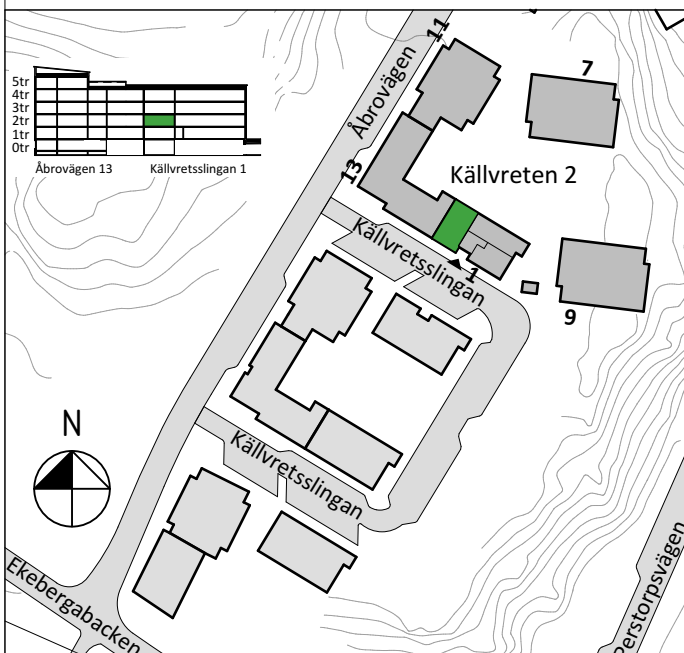

Källvretsslingan 1, 2tr
Lägenhet 5032 0004
3 RoK ca 75m²
Förråd ca 3,0m² på källarplan.

FÖRKLARINGAR

	GARDEROB		HYLLA/KLÄDSTÅNG
	LINNESKÅP		KLÄDKAMMARE
	STÄDSKÅP		HANDUKSTORK
	KYL		MULTIMEDIACENTRAL
	FRYS		BREDBANDSUTTAG FÖR INTERNET/TELE/TV
	KYL/FRYS		BRANDVARNARE
	HÄLL/UGN		FÖRSTÄRKT VÄGG FÖR TV
	DISKMASKIN		SCHAKT
	PLATS FÖR TVÄTTMASKIN	RUMSHÖJD = 2,5m. FÖNSTERBRÖSTNINGSHÖJD ÄR CA 0,7m ÖVER GOLV OM EJ ANNAT ANGES (BR=Xm). GOLVMATERIAL: KLINGERGOLV I HALL OCH BADRUM, PARKETT I ÖVRIGA RUM. BÄNKSIVA OVANFÖR TM OCH TT/KM INGÅR. BRANDFILT PLACERAS INNANFÖR LÄGENHETSDÖRR I VARJE LÄGENHET.	
	PLATS FÖR TORKTUMLARE	0 1 2 3 4 5m	
	ÖVERSKÅP	SKALA 1:100 (A4)	
	PLATS FÖR MICRO