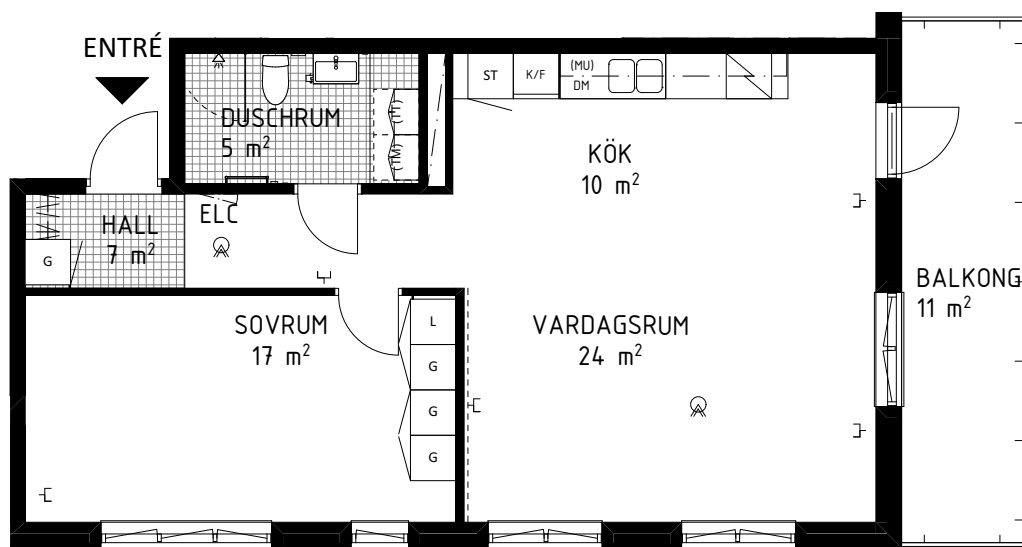

Källvretsslingan 1, 3tr
Lägenhet 5032 0008
3 RoK ca 74m²
Förråd ca 2,9m² på källarplan.

FÖRKLARINGAR

	GARDEROB		HYLLA/KLÄDSTÄNG
	LINNESKÅP		KLÄDKAMMARE
	STÄDSKÅP		HANDUKSTORK
	KYL		MULTIMEDIACENTRAL
	FRYS		BREDBANDSUTTAG FÖR INTERNET/TELE/TV
	KYL/FRYS		BRANDVARNARE
	HÄLL/UGN		FÖRSTÄRKT VÄGG FÖR TV
	DISKMASKIN		SCHAKT
	PLATS FÖR TVÄTTMASKIN	RUMSHÖJD = 2,5m. FÖNSTERBRÖSTNINGSHÖJD ÄR CA 0,7m ÖVER GOLV OM EJ ANNAT ANGES (BR=Xm). GOLVMATERIAL: KLINKERGOLV I HALL OCH BADRUM, PARKETT I ÖVRIGA RUM. BÄNKSIVA OVANFÖR TM OCH TT/KM INGÅR. BRANDFILT PLACERAS INNANFÖR LÄGENHETSDÖRR I VARJE LÄGENHET.	
	PLATS FÖR TORKTUMLARE	0 1 2 3 4 5m	
	ÖVERSKÅP	SKALA 1:100 (A4)	
	PLATS FÖR MICRO		

Källvretsslingan 1, 3tr
Lägenhet 5032 0009
2 RoK ca 65m²
Förråd ca 1,1m² på källarplan.

FÖRKLARINGAR

	GARDEROB		HYLLA/KLÄDSTÅNG
	LINNESKÅP		KLÄDKAMMARE
	STÄDSKÅP		HANDUKSTORK
	KYL		MULTIMEDIACENTRAL
	FRYS		BREDBANDSUTTAG FÖR INTERNET/TELE/TV
	KYL/FRYS		BRANDVARNARE
	HÄLL/UGN		FÖRSTÄRKT VÄGG FÖR TV
	DISKMASKIN		SCHAKT
	PLATS FÖR TVÄTTMASKIN	RUMSHÖJD = 2,5m. FÖNSTERBRÖSTNINGSHÖJD ÄR CA 0,7m ÖVER GOLV OM EJ ANNAT ANGES (BR=Xm). GOLVMATERIAL: KLINGERGOLV I HALL OCH BADRUM, PARKETT I ÖVRIGA RUM. BÄNKSIVA OVANFÖR TM OCH TT/KM INGÅR. BRANDFILT PLACERAS INNANFÖR LÄGENHETSDÖRR I VARJE LÄGENHET.	
	PLATS FÖR TORKTUMLARE	0 1 2 3 4 5m	
	ÖVERSKÅP	SKALA 1:100 (A4)	
	PLATS FÖR MICRO		