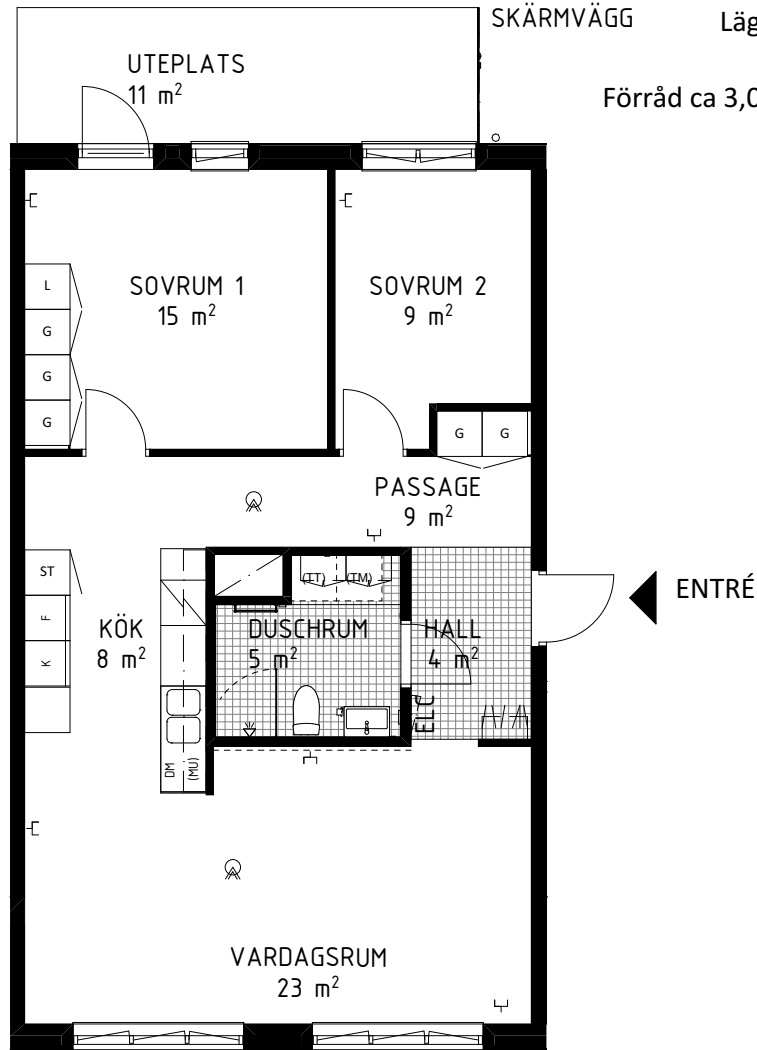

Källvretsslingan 1, 1tr
Lägenhet 5032 0001

3 RoK ca 75m²

Förråd ca 3,0m² på källarplan.

FÖRKLARINGAR

	GARDEROB		HYLLA/KLÄDSTÅNG
	LINNESKÅP		KLÄDKAMMARE
	STÄDSKÅP		HANDUKSTORK
	KYL		MULTIMEDIACENTRAL
	FRYS		BREDBANDSUTTAG FÖR INTERNET/TELE/TV
	KYL/FRYS		BRANDVARNARE
	HÄLL/UGN		FÖRSTÄRKT VÄGG FÖR TV
	DISKMASKIN		SCHAKT
	PLATS FÖR TVÄTTMASKIN	RUMSHÖJD = 2,5m. FÖNSTERBRÖSTNINGSHÖJD ÄR CA 0,7m ÖVER GOLV OM EJ ANNAT ANGES (BR=Xm). GOLVMATERIAL: KLINKERGOLV I HALL OCH BADRUM, PARKETT I ÖVRIGA RUM. BÄNKSIVA OVANFÖR TM OCH TT/KM INGÅR. BRANDFILT PLACERAS INNANFÖR LÄGENHETSDÖRR I VARJE LÄGENHET.	
	PLATS FÖR TORKTUMLARE	0 1 2 3 4 5m	
	ÖVERSKÅP	SKALA 1:100 (A4)	
	PLATS FÖR MICRO		

Källvretsslingan 1, 1tr
Lägenhet 5032 0002
2 RoK ca 64m²
Förråd ca 2,9m² på källarplan.

FÖRKLARINGAR

	GARDEROB		HYLLA/KLÄDSTÅNG
	LINNESKÅP		KLÄDKAMMARE
	STÄDSKÅP		HANDUKSTORK
	KYL		MULTIMEDIACENTRAL
	FRYS		BREDBANDSUTTAG FÖR INTERNET/TELE/TV
	KYL/FRYS		BRANDVARNARE
	HÄLL/UGN		FÖRSTÄRKT VÄGG FÖR TV
	DISKMASKIN		SCHAKT
	PLATS FÖR TVÄTTMASKIN	RUMSHÖJD = 2,5m. FÖNSTERBRÖSTNINGSHÖJD ÄR CA 0,7m ÖVER GOLV OM EJ ANNAT ANGES (BR=Xm). GOLVMATERIAL: KLINKERGOLV I HALL OCH BADRUM, PARKETT I ÖVRIGA RUM. BÄNKSIVA OVANFÖR TM OCH TT/KM INGÅR. BRANDFILT PLACERAS INNANFÖR LÄGENHETSDÖRR I VARJE LÄGENHET.	
	PLATS FÖR TORKTUMLARE	0 1 2 3 4 5m	
	ÖVERSKÅP	SKALA 1:100 (A4)	
	PLATS FÖR MICRO		