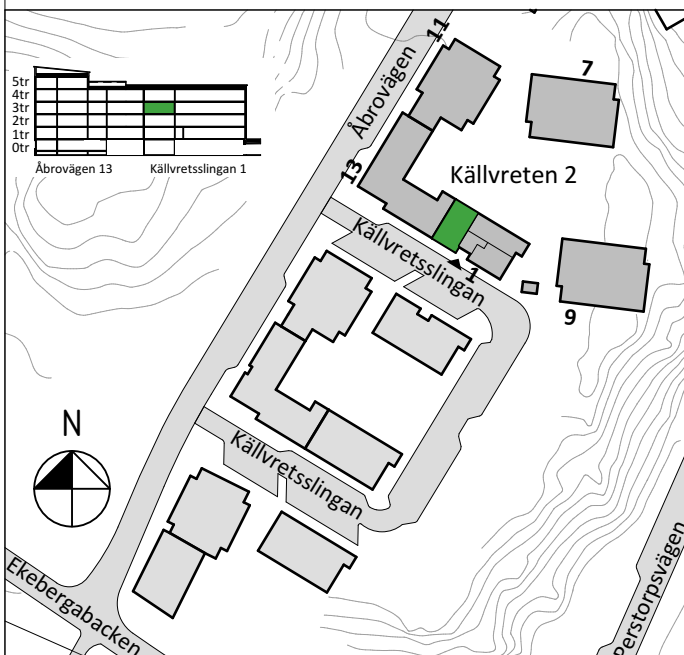

Källvretsslingan 1, 3tr
Lägenhet 5032 0007
3 RoK ca 75m²
Förråd ca 2,9m² på källarplan.

FÖRKLARINGAR

1. G GARDEROB
   - L LINNESKÅP
   - ST STÄDSKÅP
   - K KYL
   - F FRYS
   - K/F KYL/FRYS
   - HÄLL/UGN
   - DM DISKMASKIN
   - (TM) PLATS FÖR TVÄTTMASKIN
   - (TT) PLATS FÖR TORKTUMLARE
   - Ö ÖVERSKÅP
   - (MU) PLATS FÖR MICRO
   - HYLLO/KLÄDSTÅNG
   - KLK KLÄDKAMMARE
   - HANDUKSTORK
   - MULTIMEDIACENTRAL
   - BREDBANDSUTTAG FÖR INTERNET/TELE/TV
   - BRANDVARNARE
   - FÖRSTÄRKT VÄGG FÖR TV
   - SCHAKT
2. RUMSHÖJD = 2,5m.
   FÖNSTERBRÖSTNINGSHÖJD ÄR CA 0,7m ÖVER GOLV OM EJ ANNAT ANGES (BR=Xm).
   GOLVMATERIAL: KLINGERGOLV I HALL OCH BADRUM, PARKETT I ÖVRIGA RUM.
   BÄNKSIVA OVANFÖR TM OCH TT/KM INGÅR.
   BRANDFILT PLACERAS INNANFÖR LÄGENHETSDÖRR I VARJE LÄGENHET.
3. 0 1 2 3 4 5m
   SKALA 1:100 (A4)