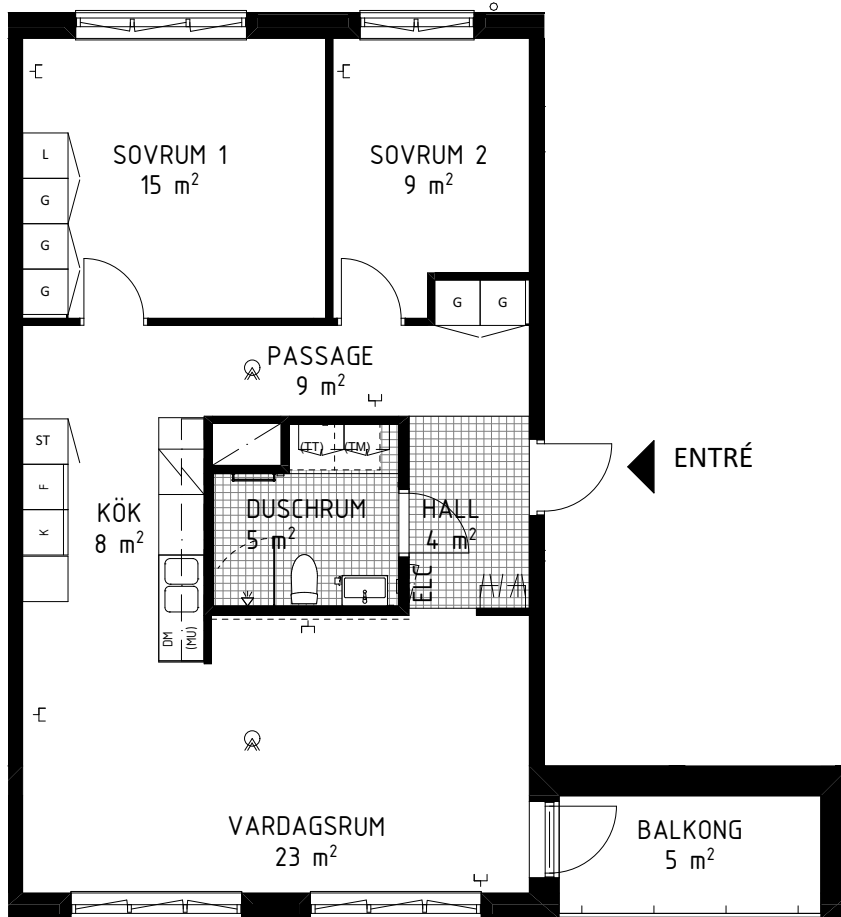

Källvretsslingan 1, 2tr
Lägenhet 5032 0006
2 RoK ca 65m²
Förråd ca 1,2m² på källarplan.

FÖRKLARINGAR

	GARDEOB		HYLLA/KLÄDSTÄNG
	LINNESKÅP		KLÄDKAMMARE
	STÄDSKÅP		HANDUKSTORK
	KYL		MULTIMEDIACENTRAL
	FRYS		BREDBANDSUTTAG FÖR INTERNET/TELE/TV
	KYL/FRYS		BRANDVARNARE
	HÄLL/UGN		FÖRSTÄRKT VÄGG FÖR TV
	DISKMASKIN		SCHAKT
	PLATS FÖR TVÄTTMASKIN	RUMSHÖJD = 2,5m. FÖNSTERBRÖSTNINGSHÖJD ÄR CA 0,7m ÖVER GOLV OM EJ ANNAT ANGES (BR=Xm). GOLVMATERIAL: KLINGERGOLV I HALL OCH BADRUM, PARKETT I ÖVRIGA RUM. BÄNKSIVA OVANFÖR TM OCH TT/KM INGÅR. BRANDFILT PLACERAS INNANFÖR LÄGENHETSDÖRR I VARJE LÄGENHET.	
	PLATS FÖR TORKTUMLARE	0 1 2 3 4 5m	
	ÖVERSKÅP	SKALA 1:100 (A4)	
	PLATS FÖR MICRO		

Källvretsslingan 1, 3tr
Lägenhet 5032 0007
3 RoK ca 75m²
Förråd ca 2,9m² på källarplan.

FÖRKLARINGAR

- G GARDEROB
 - L LINNESKÅP
 - ST STÄDSKÅP
 - K KYL
 - F FRYS
 - K/F KYL/FRYS
 - HÄLL/UGN
 - DM DISKMASKIN
 - (TM) PLATS FÖR TVÄTTMASKIN
 - (TT) PLATS FÖR TORKTUMLARE
 - Ö ÖVERSKÅP
 - (MU) PLATS FÖR MICRO
 - HYLLO/KLÄDSTÅNG
 - KLK KLÄDKAMMARE
 - HANDUKSTORK
 - MULTIMEDIACENTRAL
 - BREDBANDSUTTAG FÖR INTERNET/TELE/TV
 - BRANDVARNARE
 - FÖRSTÄRKT VÄGG FÖR TV
 - SCHAKT
- RUMSHÖJD = 2,5m.
FÖNSTERBRÖSTNINGSHÖJD ÄR CA 0,7m ÖVER GOLV OM EJ ANNAT ANGES (BR=Xm).
GOLVMATERIAL: KLINGERGOLV I HALL OCH BADRUM, PARKETT I ÖVRIGA RUM.
BÄNKSIVA OVANFÖR TM OCH TT/KM INGÅR.
BRANDFILT PLACERAS INNANFÖR LÄGENHETSDÖRR I VARJE LÄGENHET.
- 0 1 2 3 4 5m
SKALA 1:100 (A4)