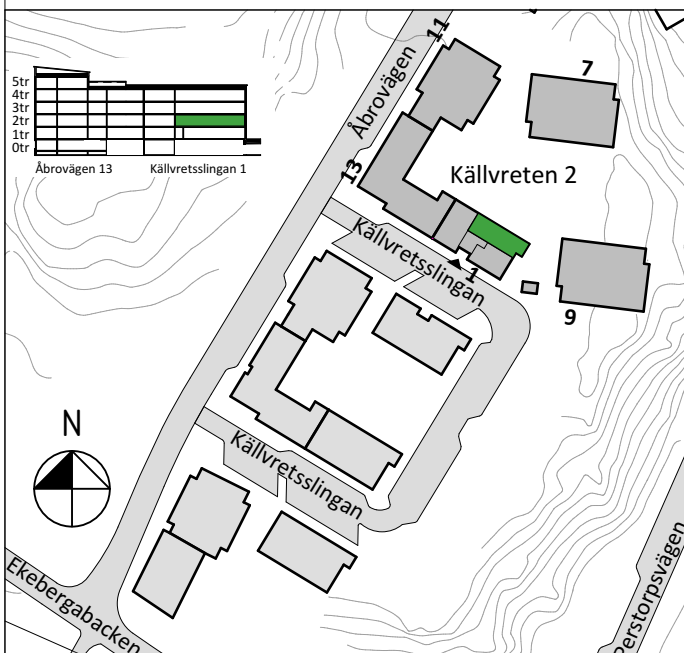

Källvretsslingan 1, 2tr
Lägenhet 5032 0005
3 RoK ca 74m²
Förråd ca 2,9m² på källarplan.

FÖRKLARINGAR

	GARDEROB		HYLLA/KLÄDSTÅNG
	LINNESKÅP		KLÄDKAMMARE
	STÄDSKÅP		HANDUKSTORK
	KYL		MULTIMEDIACENTRAL
	FRYS		BREDBANDSUTTAG FÖR INTERNET/TELE/TV
	KYL/FRYS		BRANDVARNARE
	HÄLL/UGN		FÖRSTÄRKT VÄGG FÖR TV
	DISKMASKIN		SCHAKT
	PLATS FÖR TVÄTTMASKIN	RUMSHÖJD = 2,5m. FÖNSTERBRÖSTNINGSHÖJD ÄR CA 0,7m ÖVER GOLV OM EJ ANNAT ANGES (BR=Xm). GOLVMATERIAL: KLINKERGOLV I HALL OCH BADRUM, PARKETT I ÖVRIGA RUM. BÄNKSIVA OVANFÖR TM OCH TT/KM INGÅR. BRANDFILT PLACERAS INNANFÖR LÄGENHETSDÖRR I VARJE LÄGENHET.	
	PLATS FÖR TORKTUMLARE	0 1 2 3 4 5m	
	ÖVERSKÅP	SKALA 1:100 (A4)	
	PLATS FÖR MICRO