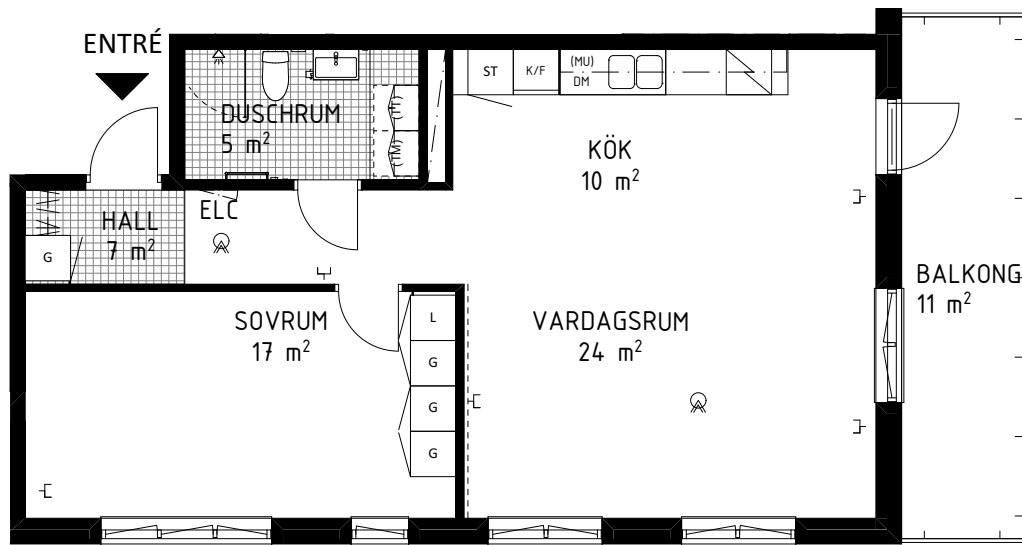

Källvretsslingan 1, 4tr
Lägenhet 5032 0011

3 RoK ca 74m²

Förråd ca 2,9m² på källarplan.

FÖRKLARINGAR

	GARDEROB		HYLLA/KLÄDSTÄNG
	LINNESKÅP		KLÄDKAMMARE
	STÄDSKÅP		HANDUKSTORK
	KYL		MULTIMEDIACENTRAL
	FRYS		BREDBANDSUTTAG FÖR INTERNET/TELE/TV
	KYL/FRYS		BRANDVARNARE
	HÄLL/UGN		FÖRSTÄRKT VÄGG FÖR TV
	DISKMASKIN		SCHAKT
	PLATS FÖR TVÄTTMASKIN	RUMSHÖJD = 2,5m. FÖNSTERBRÖSTNINGSHÖJD ÄR CA 0,7m ÖVER GOLV OM EJ ANNAT ANGES (BR=Xm). GOLVMATERIAL: KLINKERGOLV I HALL OCH BADRUM, PARKETT I ÖVRIGA RUM. BÄNKSIVA OVANFÖR TM OCH TT/KM INGÅR. BRANDFILT PLACERAS INNANFÖR LÄGENHETSDÖRR I VARJE LÄGENHET.	
	PLATS FÖR TORKTUMLARE	0 1 2 3 4 5m	
	ÖVERSKÅP	SKALA 1:100 (A4)	
	PLATS FÖR MICRO		

Källvretsslingan 1, 4tr
Lägenhet 5032 0012
2 RoK ca 65m²
Förråd ca 1,1m² på källarplan.

FÖRKLARINGAR

	GARDEROB		HYLLA/KLÄDSTÅNG
	LINNESKÅP		KLÄDKAMMARE
	STÄDSKÅP		HANDUKSTORK
	KYL		MULTIMEDIACENTRAL
	FRYS		BREDBANDSUTTAG FÖR INTERNET/TELE/TV
	KYL/FRYS		BRANDVARNARE
	HÄLL/UGN		FÖRSTÄRKT VÄGG FÖR TV
	DISKMASKIN		SCHAKT
	PLATS FÖR TVÄTTMASKIN	RUMSHÖJD = 2,5m. FÖNSTERBRÖSTNINGSHÖJD ÄR CA 0,7m ÖVER GOLV OM EJ ANNAT ANGES (BR=Xm). GOLVMATERIAL: KLINGERGOLV I HALL OCH BADRUM, PARKETT I ÖVRIGA RUM. BÄNKSIVA OVANFÖR TM OCH TT/KM INGÅR. BRANDFILT PLACERAS INNANFÖR LÄGENHETSDÖRR I VARJE LÄGENHET.	
	PLATS FÖR TORKTUMLARE	0 1 2 3 4 5m	
	ÖVERSKÅP	SKALA 1:100 (A4)	
	PLATS FÖR MICRO		