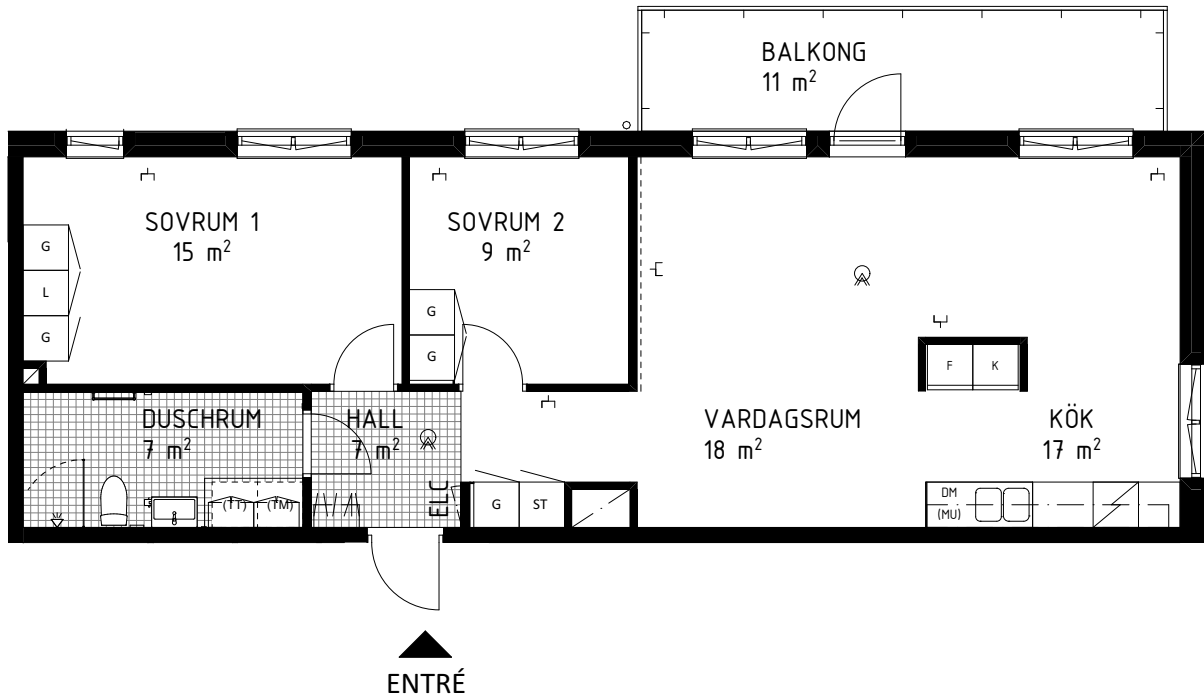

Källvretsslingan 1, 3tr
Lägenhet 5032 0007
3 RoK ca 75m²
Förråd ca 2,9m² på källarplan.

FÖRKLARINGAR

- G GARDEROB
 - L LINNESKÅP
 - ST STÄDSKÅP
 - K KYL
 - F FRYS
 - K/F KYL/FRYS
 - HÄLL/UGN
 - DM DISKMASKIN
 - (TM) PLATS FÖR TVÄTTMASKIN
 - (TT) PLATS FÖR TORKTUMLARE
 - Ö ÖVERSKÅP
 - (MU) PLATS FÖR MICRO
 - HYLLO/KLÄDSTÅNG
 - KLK KLÄDKAMMARE
 - HANDUKSTORK
 - MULTIMEDIACENTRAL
 - BREDBANDSUTTAG FÖR INTERNET/TELE/TV
 - BRANDVARNARE
 - FÖRSTÄRKT VÄGG FÖR TV
 - SCHAKT
- RUMSHÖJD = 2,5m.
FÖNSTERBRÖSTNINGSHÖJD ÄR CA 0,7m ÖVER GOLV OM EJ ANNAT ANGES (BR=Xm).
GOLVMATERIAL: KLINGERGOLV I HALL OCH BADRUM, PARKETT I ÖVRIGA RUM.
BÄNKSIVA OVANFÖR TM OCH TT/KM INGÅR.
BRANDFILT PLACERAS INNANFÖR LÄGENHETSDÖRR I VARJE LÄGENHET.
- 0 1 2 3 4 5m
SKALA 1:100 (A4)

Källvretsslingan 1, 3tr
Lägenhet 5032 0008
3 RoK ca 74m²
Förråd ca 2,9m² på källarplan.

FÖRKLARINGAR

	GARDEROB		HYLLA/KLÄDSTÄNG
	LINNESKÅP		KLÄDKAMMARE
	STÄDSKÅP		HANDUKSTORK
	KYL		MULTIMEDIACENTRAL
	FRYS		BREDBANDSUTTAG FÖR INTERNET/TELE/TV
	KYL/FRYS		BRANDVARNARE
	HÄLL/UGN		FÖRSTÄRKT VÄGG FÖR TV
	DISKMASKIN		SCHAKT
	PLATS FÖR TVÄTTMASKIN	RUMSHÖJD = 2,5m. FÖNSTERBRÖSTNINGSHÖJD ÄR CA 0,7m ÖVER GOLV OM EJ ANNAT ANGES (BR=Xm). GOLVMATERIAL: KLINKERGOLV I HALL OCH BADRUM, PARKETT I ÖVRIGA RUM. BÄNKSIVA OVANFÖR TM OCH TT/KM INGÅR. BRANDFILT PLACERAS INNANFÖR LÄGENHETSDÖRR I VARJE LÄGENHET.	
	PLATS FÖR TORKTUMLARE	0 1 2 3 4 5m	
	ÖVERSKÅP	SKALA 1:100 (A4)	
	PLATS FÖR MICRO		