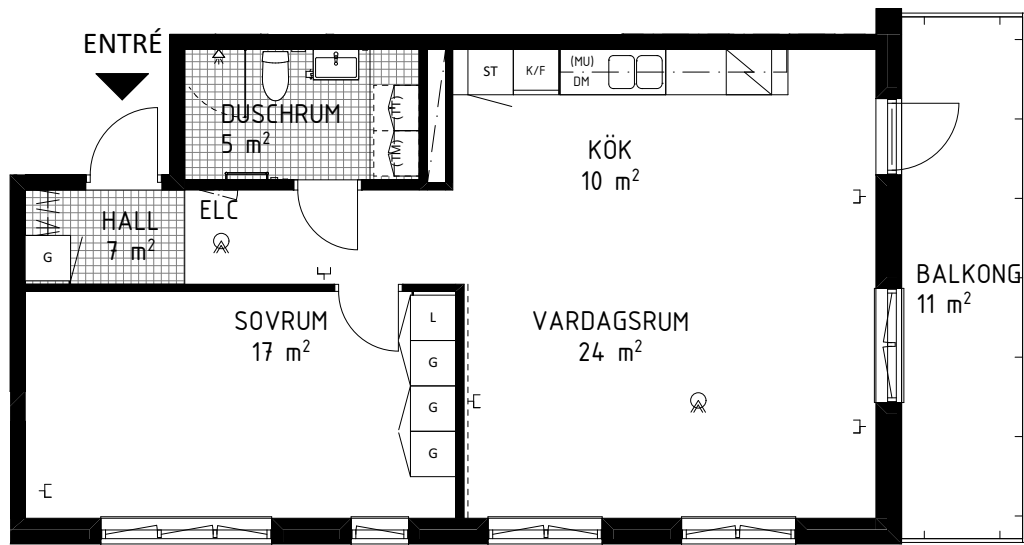

Källvretsslingan 1, 2tr
Lägenhet 5032 0005
3 RoK ca 74m²
Förråd ca 2,9m² på källarplan.

FÖRKLARINGAR

	GARDEROB		HYLLA/KLÄDSTÅNG
	LINNESKÅP		KLÄDKAMMARE
	STÄDSKÅP		HANDUKSTORK
	KYL		MULTIMEDIACENTRAL
	FRYS		BREDBANDSUTTAG FÖR INTERNET/TELE/TV
	KYL/FRYS		BRANDVARNARE
	HÄLL/UGN		FÖRSTÄRKT VÄGG FÖR TV
	DISKMASKIN		SCHAKT
	PLATS FÖR TVÄTTMASKIN	RUMSHÖJD = 2,5m. FÖNSTERBRÖSTNINGSHÖJD ÄR CA 0,7m ÖVER GOLV OM EJ ANNAT ANGES (BR=Xm). GOLVMATERIAL: KLINKERGOLV I HALL OCH BADRUM, PARKETT I ÖVRIGA RUM. BÄNKSIVA OVANFÖR TM OCH TT/KM INGÅR. BRANDFILT PLACERAS INNANFÖR LÄGENHETSDÖRR I VARJE LÄGENHET.	
	PLATS FÖR TORKTUMLARE	0 1 2 3 4 5m	
	ÖVERSKÅP	SKALA 1:100 (A4)	
	PLATS FÖR MICRO		

Källvretsslingan 1, 2tr
Lägenhet 5032 0006
2 RoK ca 65m²
Förråd ca 1,2m² på källarplan.

FÖRKLARINGAR

	GARDEOB		HYLLA/KLÄDSTÄNG
	LINNESKÅP		KLÄDKAMMARE
	STÄDSKÅP		HANDUKSTORK
	KYL		MULTIMEDIACENTRAL
	FRYS		BREDBANDSUTTAG FÖR INTERNET/TELE/TV
	KYL/FRYS		BRANDVARNARE
	HÄLL/UGN		FÖRSTÄRKT VÄGG FÖR TV
	DISKMASKIN		SCHAKT
	PLATS FÖR TVÄTTMASKIN	RUMSHÖJD = 2,5m. FÖNSTERBRÖSTNINGSHÖJD ÄR CA 0,7m ÖVER GOLV OM EJ ANNAT ANGES (BR=Xm). GOLVMATERIAL: KLINGERGOLV I HALL OCH BADRUM, PARKETT I ÖVRIGA RUM. BÄNKSIVA OVANFÖR TM OCH TT/KM INGÅR. BRANDFILT PLACERAS INNANFÖR LÄGENHETSDÖRR I VARJE LÄGENHET.	
	PLATS FÖR TORKTUMLARE	0 1 2 3 4 5m	
	ÖVERSKÅP	SKALA 1:100 (A4)	
	PLATS FÖR MICRO		