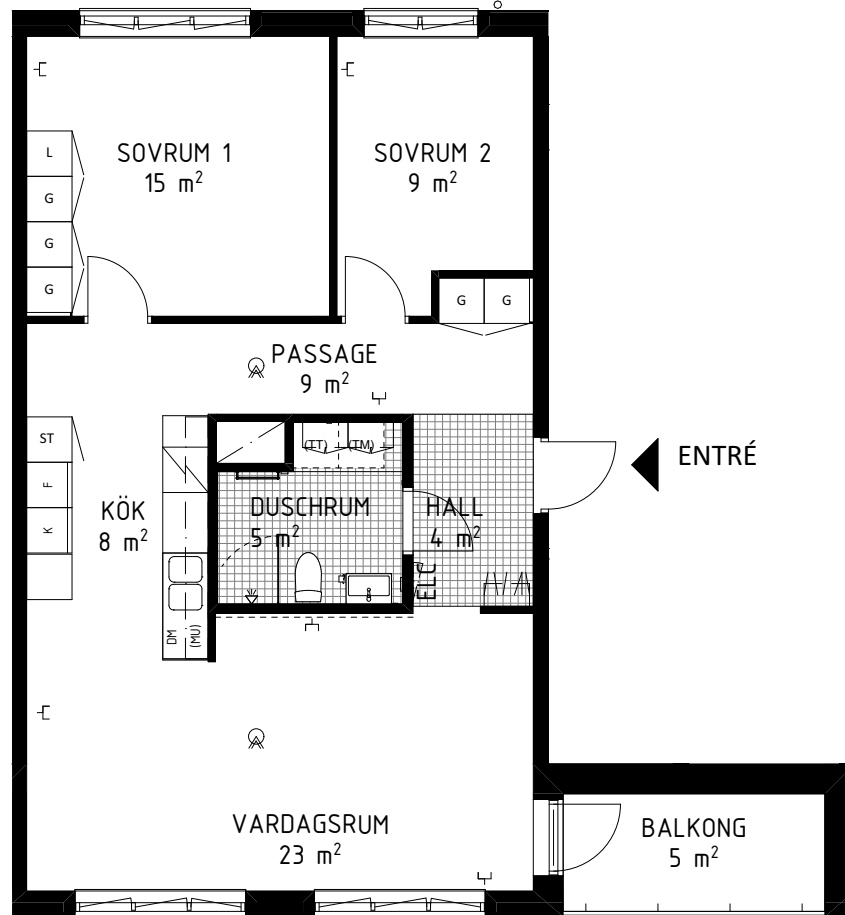

Källvretsslingan 1, 3tr
Lägenhet 5032 0009
2 RoK ca 65m²
Förråd ca 1,1m² på källarplan.

FÖRKLARINGAR

	GARDEROB		HYLLA/KLÄDSTÅNG
	LINNESKÅP		KLÄDKAMMARE
	STÄDSKÅP		HANDUKSTORK
	KYL		MULTIMEDIACENTRAL
	FRYS		BREDBANDSUTTAG FÖR INTERNET/TELE/TV
	KYL/FRYS		BRANDVARNARE
	HÄLL/UGN		FÖRSTÄRKT VÄGG FÖR TV
	DISKMASKIN		SCHAKT
	PLATS FÖR TVÄTTMASKIN	RUMSHÖJD = 2,5m. FÖNSTERBRÖSTNINGSHÖJD ÄR CA 0,7m ÖVER GOLV OM EJ ANNAT ANGES (BR=Xm). GOLVMATERIAL: KLINGERGOLV I HALL OCH BADRUM, PARKETT I ÖVRIGA RUM. BÄNKSIVA OVANFÖR TM OCH TT/KM INGÅR. BRANDFILT PLACERAS INNANFÖR LÄGENHETSDÖRR I VARJE LÄGENHET.	
	PLATS FÖR TORKTUMLARE	0 1 2 3 4 5m	
	ÖVERSKÅP	SKALA 1:100 (A4)	
	PLATS FÖR MICRO		

Källvretsslingan 1, 4tr
Lägenhet 5032 0010
3 RoK ca 75m²
Förråd ca 2,9m² på källarplan.

FÖRKLARINGAR

	GARDEROB		HYLLA/KLÄDSTÅNG
	LINNESKÅP		KLÄDKAMMARE
	STÄDSKÅP		HANDUKSTORK
	KYL		MULTIMEDIACENTRAL
	FRYS		BREDBANDSUTTAG FÖR INTERNET/TELE/TV
	KYL/FRYS		BRANDVARNARE
	HÄLL/UGN		FÖRSTÄRKT VÄGG FÖR TV
	DISKMASKIN		SCHAKT
	PLATS FÖR TVÄTTMASKIN	RUMSHÖJD = 2,5m. FÖNSTERBRÖSTNINGSHÖJD ÄR CA 0,7m ÖVER GOLV OM EJ ANNAT ANGES (BR=Xm). GOLVMATERIAL: KLINGERGOLV I HALL OCH BADRUM, PARKETT I ÖVRIGA RUM. BÄNKSIVA OVANFÖR TM OCH TT/KM INGÅR. BRANDFILT PLACERAS INNANFÖR LÄGENHETSDÖRR I VARJE LÄGENHET.	
	PLATS FÖR TORKTUMLARE	0 1 2 3 4 5m	
	ÖVERSKÅP	SKALA 1:100 (A4)	
	PLATS FÖR MICRO		