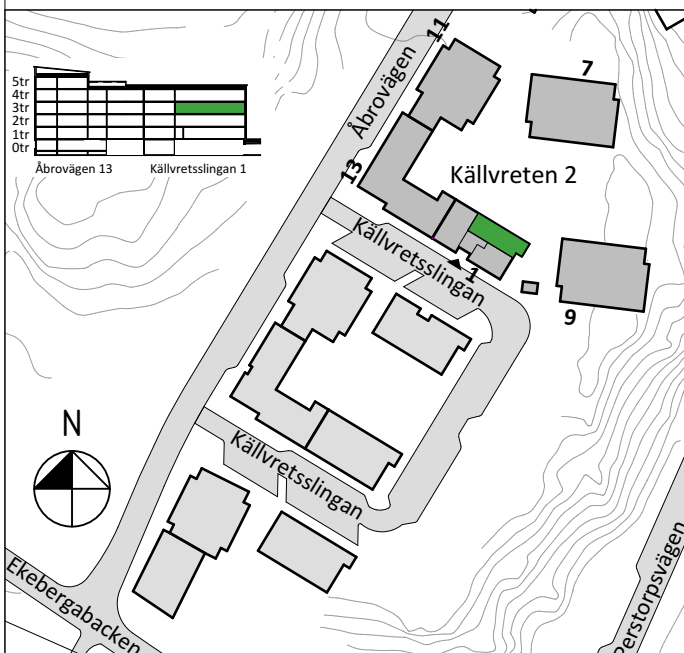

Källvretsslingan 1, 3tr
Lägenhet 5032 0008
3 RoK ca 74m²
Förråd ca 2,9m² på källarplan.

FÖRKLARINGAR

	GARDEROB		HYLLA/KLÄDSTÄNG
	LINNESKÅP		KLÄDKAMMARE
	STÄDSKÅP		HANDUKSTORK
	KYL		MULTIMEDIACENTRAL
	FRYS		BREDBANDSUTTAG FÖR INTERNET/TELE/TV
	KYL/FRYS		BRANDVARNARE
	HÄLL/UGN		FÖRSTÄRKT VÄGG FÖR TV
	DISKMASKIN		SCHAKT
	PLATS FÖR TVÄTTMASKIN	RUMSHÖJD = 2,5m. FÖNSTERBRÖSTNINGSHÖJD ÄR CA 0,7m ÖVER GOLV OM EJ ANNAT ANGES (BR=Xm). GOLVMATERIAL: KLINKERGOLV I HALL OCH BADRUM, PARKETT I ÖVRIGA RUM. BÄNKSIVA OVANFÖR TM OCH TT/KM INGÅR. BRANDFILT PLACERAS INNANFÖR LÄGENHETSDÖRR I VARJE LÄGENHET.	
	PLATS FÖR TORKTUMLARE	0 1 2 3 4 5m	
	ÖVERSKÅP	SKALA 1:100 (A4)	
	PLATS FÖR MICRO