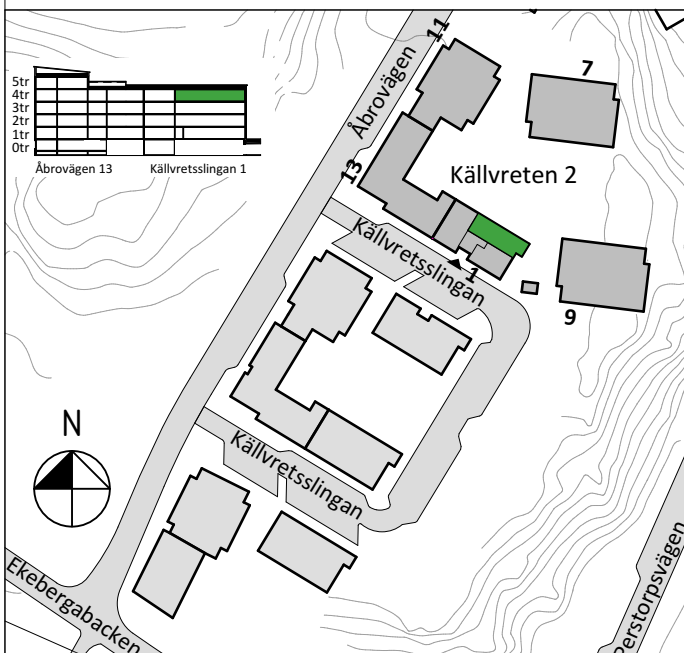

Källvretsslingan 1, 4tr
Lägenhet 5032 0011

3 RoK ca 74m²

Förråd ca 2,9m² på källarplan.

FÖRKLARINGAR

	GARDEROB		HYLLA/KLÄDSTÄNG
	LINNESKÅP		KLÄDKAMMARE
	STÄDSKÅP		HANDUKSTORK
	KYL		MULTIMEDIACENTRAL
	FRYS		BREDBANDSUTTAG FÖR INTERNET/TELE/TV
	KYL/FRYS		BRANDVARNARE
	HÄLL/UGN		FÖRSTÄRKT VÄGG FÖR TV
	DISKMASKIN		SCHAKT
	PLATS FÖR TVÄTTMASKIN	RUMSHÖJD = 2,5m. FÖNSTERBRÖSTNINGSHÖJD ÄR CA 0,7m ÖVER GOLV OM EJ ANNAT ANGES (BR=Xm). GOLVMATERIAL: KLINKERGOLV I HALL OCH BADRUM, PARKETT I ÖVRIGA RUM. BÄNKSIVA OVANFÖR TM OCH TT/KM INGÅR. BRANDFILT PLACERAS INNANFÖR LÄGENHETSDÖRR I VARJE LÄGENHET.	
	PLATS FÖR TORKTUMLARE	0 1 2 3 4 5m	
	ÖVERSKÅP	SKALA 1:100 (A4)	
	PLATS FÖR MICRO