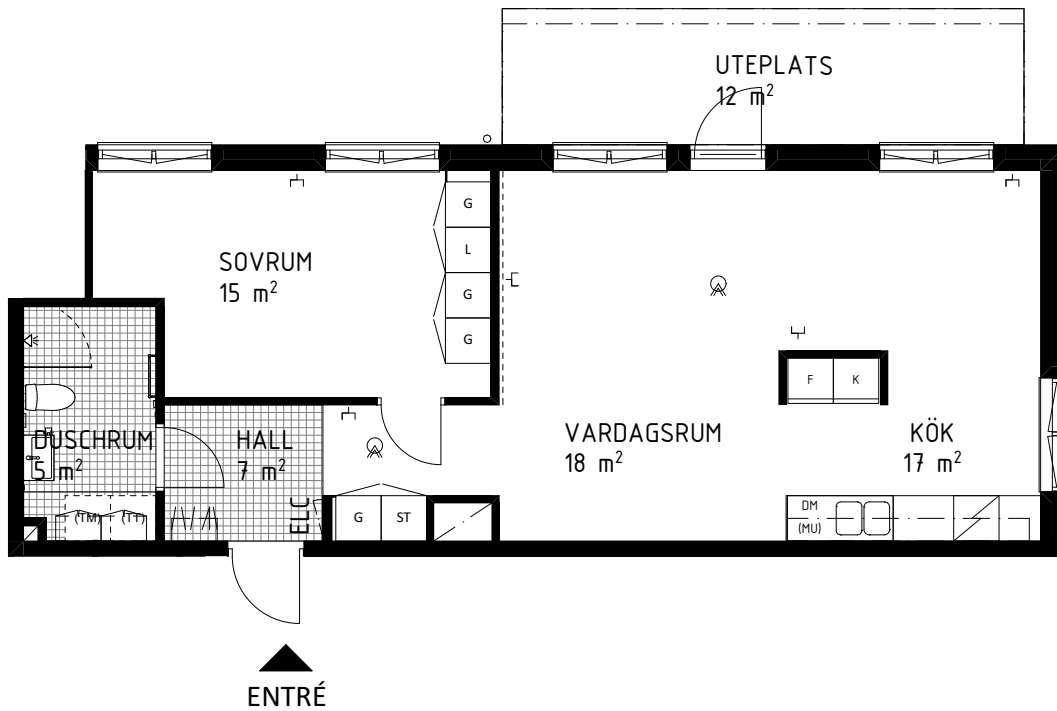

Källvretsslingan 1, 1tr
Lägenhet 5032 0001

3 RoK ca 75m²

Förråd ca 3,0m² på källarplan.

FÖRKLARINGAR

	GARDEROB		HYLLA/KLÄDSTÅNG
	LINNESKÅP		KLÄDKAMMARE
	STÄDSKÅP		HANDUKSTORK
	KYL		MULTIMEDIACENTRAL
	FRYS		BREDBANDSUTTAG FÖR INTERNET/TELE/TV
	KYL/FRYS		BRANDVARNARE
	HÄLL/UGN		FÖRSTÄRKT VÄGG FÖR TV
	DISKMASKIN		SCHAKT
	PLATS FÖR TVÄTTMASKIN	RUMSHÖJD = 2,5m. FÖNSTERBRÖSTNINGSHÖJD ÄR CA 0,7m ÖVER GOLV OM EJ ANNAT ANGES (BR=Xm). GOLVMATERIAL: KLINKERGOLV I HALL OCH BADRUM, PARKETT I ÖVRIGA RUM. BÄNKSIVA OVANFÖR TM OCH TT/KM INGÅR. BRANDFILT PLACERAS INNANFÖR LÄGENHETSDÖRR I VARJE LÄGENHET.	
	PLATS FÖR TORKTUMLARE	0 1 2 3 4 5m	
	ÖVERSKÅP	SKALA 1:100 (A4)	
	PLATS FÖR MICRO		

Källvretsslingan 1, 1tr
Lägenhet 5032 0002
2 RoK ca 64m²
Förråd ca 2,9m² på källarplan.

FÖRKLARINGAR

	GARDEROB		HYLLA/KLÄDSTÅNG
	LINNESKÅP		KLÄDKAMMARE
	STÄDSKÅP		HANDUKSTORK
	KYL		MULTIMEDIACENTRAL
	FRYS		BREDBANDSUTTAG FÖR INTERNET/TELE/TV
	KYL/FRYS		BRANDVARNARE
	HÄLL/UGN		FÖRSTÄRKT VÄGG FÖR TV
	DISKMASKIN		SCHAKT
	PLATS FÖR TVÄTTMASKIN	RUMSHÖJD = 2,5m. FÖNSTERBRÖSTNINGSHÖJD ÄR CA 0,7m ÖVER GOLV OM EJ ANNAT ANGES (BR=Xm). GOLVMATERIAL: KLINKERGOLV I HALL OCH BADRUM, PARKETT I ÖVRIGA RUM. BÄNKSIVA OVANFÖR TM OCH TT/KM INGÅR. BRANDFILT PLACERAS INNANFÖR LÄGENHETSDÖRR I VARJE LÄGENHET.	
	PLATS FÖR TORKTUMLARE	0 1 2 3 4 5m	
	ÖVERSKÅP	SKALA 1:100 (A4)	
	PLATS FÖR MICRO		