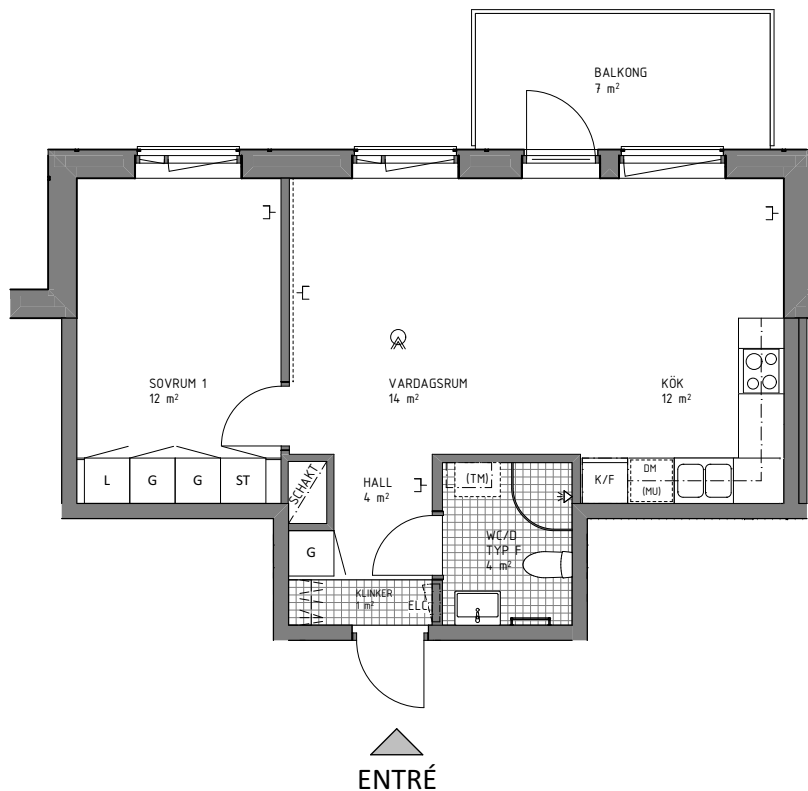

SKALA 1:100 (A4)

Ekebergabacken 12, 4 tr  
Lägenhet 5066 0011  
**4 RoK ca 85 m<sup>2</sup>**  
Förråd ca 3 m<sup>2</sup> på entréplan.

FÖRKLARINGAR

	GARDEROB		HANDUKSTORK
	LINNESKÅP		PLATS FÖR MICRO
	STÄDSKÅP		MULTIMEDIACENTRAL
	KYL/FRYS		BREDBANDSUTTAG FÖR INTERNET/TELE/TV
	HÄLL/UGN		BRANDVARNARE
	DISKMASKIN	<p>..... FÖRSTÄRKT VÄGG FÖR TV RUMSHÖJD = 2,5m. FÖNSTERBRÖSTNINGSHÖJD ÄR CA 0,7m ÖVER GOLV OM EJ ANNAT ANGES. GOLVMATERIAL: KLINKERGOLV I HALL OCH BADRUM, PARKETT I ÖVRIGA RUM. BÄNKSIVA OVANFÖR TM OCH TT/KM INGÅR. BRANDSLÄCKARE &amp; BRANDFILT PLACERAS INNANFÖR LÄGENHETSÖRR I VARJE LÄGENHET.</p>	
	PLATS FÖR TVÄTTMASKIN		
	PLATS FÖR TORKTUMLARE		
	PLATS FÖR KOMBIMASKIN		
	ÖVERSKÅP		
	HYLLA/KLÄDSTÅNG		
	KLÄDKAMMARE		

Ekebergabacken 12, 4 tr  
Lägenhet 5066 0012  
**2 RoK ca 46 m<sup>2</sup>**  
Förråd ca 3 m<sup>2</sup> på entréplan.

FÖRKLARINGAR

	GARDEROB		HANDUKSTORK
	LINNESKÅP		PLATS FÖR MICRO
	STÄDSKÅP		MULTIMEDIACENTRAL
	KYL/FRYS		BREDBANDSUTTAG FÖR INTERNET/TELE/TV
	HÄLL/UGN		BRANDVARNARE
	DISKMASKIN		FÖRSTÄRKT VÄGG FÖR TV RUMSHÖJD = 2,5m.
	PLATS FÖR TVÄTTMASKIN		FÖNSTERBRÖSTNINGSHÖJD ÄR CA 0,7m ÖVER GOLV OM EJ ANNAT ANGES.
	PLATS FÖR TORKTUMLARE		GOLVMATERIAL: KLINKERGOLV I HALL OCH BADRUM, PARKETT I ÖVRIGA RUM.
	PLATS FÖR KOMBIMASKIN		BÄNKSKIVA OVANFÖR TM OCH TT/KM INGÅR.
	ÖVERSKÅP		BRANDSLÄCKARE & BRANDFILT PLACERAS INNANFÖR LÄGENHETSDÖRR I VARJE LÄGENHET.
	HYLLA/KLÄDSTÅNG		
	KLÄDKAMMARE		