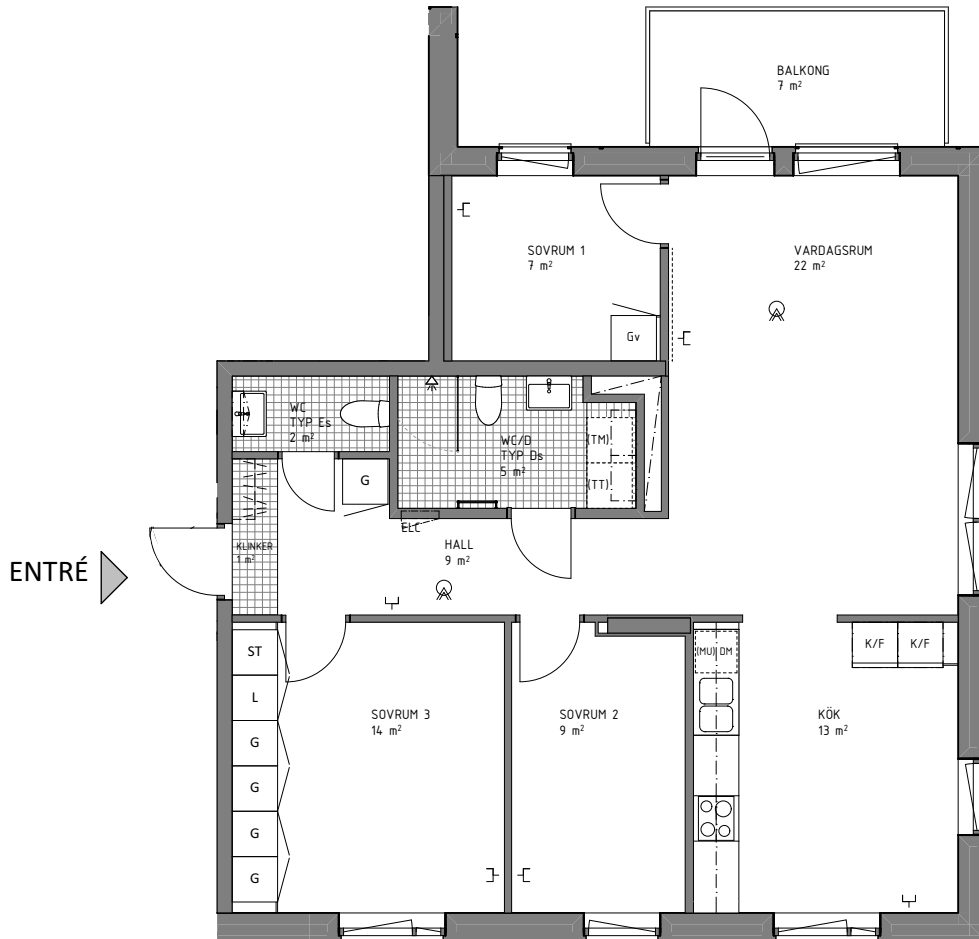

Ekebergabacken 12, 4 tr  
Lägenhet 5066 0012  
**2 RoK ca 46 m<sup>2</sup>**  
Förråd ca 3 m<sup>2</sup> på entréplan.

FÖRKLARINGAR

	GARDEROB		HANDUKSTORK
	LINNESKÅP		PLATS FÖR MICRO
	STÄDSKÅP		MULTIMEDIACENTRAL
	KYL/FRYS		BREDBANDSUTTAG FÖR INTERNET/TELE/TV
	HÄLL/UGN		BRANDVARNARE
	DISKMASKIN		FÖRSTÄRKT VÄGG FÖR TV RUMSHÖJD = 2,5m.
	PLATS FÖR TVÄTTMASKIN		FÖNSTERBRÖSTNINGSHÖJD ÄR CA 0,7m ÖVER GOLV OM EJ ANNAT ANGES.
	PLATS FÖR TORKTUMLARE		GOLVMATERIAL: KLINKERGOLV I HALL OCH BADRUM, PARKETT I ÖVRIGA RUM.
	PLATS FÖR KOMBIMASKIN		BÄNKSKIVA OVANFÖR TM OCH TT/KM INGÅR.
	ÖVERSKÅP		BRANDSLÄCKARE & BRANDFILT PLACERAS INNANFÖR LÄGENHETSDÖRR I VARJE LÄGENHET.
	HYLLA/KLÄDSTÅNG		
	KLÄDKAMMARE		

SKALA 1:100 (A4)

Ekebergabacken 12, 4 tr  
Lägenhet 5066 0013  
**4 RoK ca 85 m<sup>2</sup>**  
Förråd ca 3 m<sup>2</sup> på entréplan.

FÖRKLARINGAR

	GARDEROB		HANDUKSTORK
	LINNESKÅP		(MU) PLATS FÖR MICRO
	STÄDSKÅP		MULTIMEDIACENTRAL
	KYL/FRYS		BREDBANDSUTTAG FÖR INTERNET/TELETV
	HÄLL/UGN		BRANDVARNARE
	DISKMASKIN	<p>..... FÖRSTÄRKT VÄGG FÖR TV RUMSHÖJD = 2,5m. FÖNSTERBRÖSTNINGSHÖJD ÄR CA 0,7m ÖVER GOLV OM EJ ANNAT ANGES. GOLVMATERIAL: KLINKERGOLV I HALL OCH BADRUM, PARKETT I ÖVRIGA RUM. BÄNKSIVA OVANFÖR TM OCH TT/KM INGÅR. BRANDSLÄCKARE &amp; BRANDFILT PLACERAS INNAFÖR LÄGENHETSDÖRR I VARJE LÄGENHET.</p>	
	PLATS FÖR TVÄTTMASKIN		
	PLATS FÖR TORKTUMLARE		
	PLATS FÖR KOMBIMASKIN		
	ÖVERSKÅP		
	HYLLA/KLÄDSTÅNG		
	KLÄDKAMMARE		