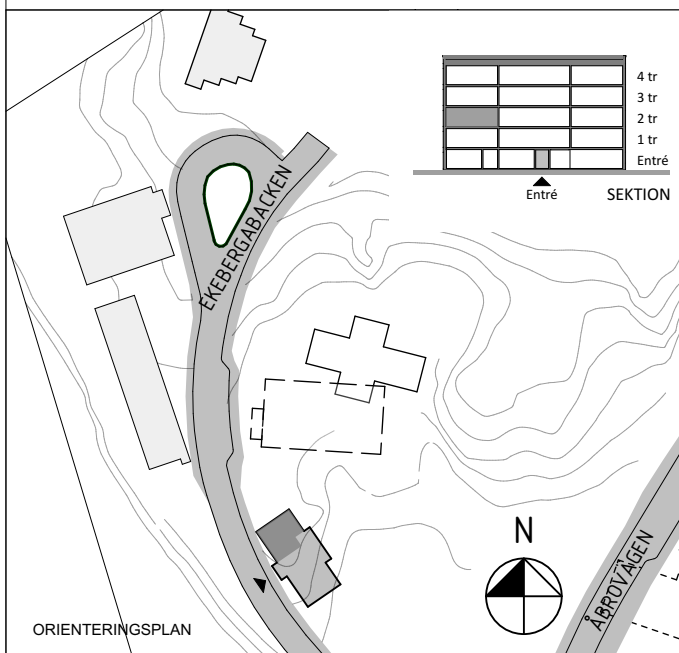

Ekebergabacken 12, 2 tr
Lägenhet 5066 0005
4 RoK ca 85 m²
Förråd ca 3 m² på entréplan.

FÖRKLARINGAR

	GARDEROB		HANDUKSTORK
	LINNESKÅP		PLATS FÖR MICRO
	STÄDSKÅP		MULTIMEDIACENTRAL
	KYL/FRYS		BREDBANDSUTTAG FÖR INTERNET/TELE/TV
	HÄLL/UGN		BRANDVARNARE
	DISKMASKIN	..... FÖRSTÄRKT VÄGG FÖR TV RUMSHÖJD = 2,5m. FÖNSTERBRÖSTNINGSHÖJD ÄR CA 0,7m ÖVER GOLV OM EJ ANNAT ANGES. GOLVMATERIAL: KLINKERGOLV I HALL OCH BADRUM, PARKETT I ÖVRIGA RUM. BÄNKSIVA OVANFÖR TM OCH TT/KM INGÅR. BRANDSLÄCKARE & BRANDFILT PLACERAS INNANFÖR LÄGENHETSÖRR I VARJE LÄGENHET.	
	PLATS FÖR TVÄTTMASKIN		
	PLATS FÖR TORKTUMLARE		
	PLATS FÖR KOMBIMASKIN		
	ÖVERSKÅP		
	HYLLA/KLÄDSTÅNG		
	KLÄDKAMMARE