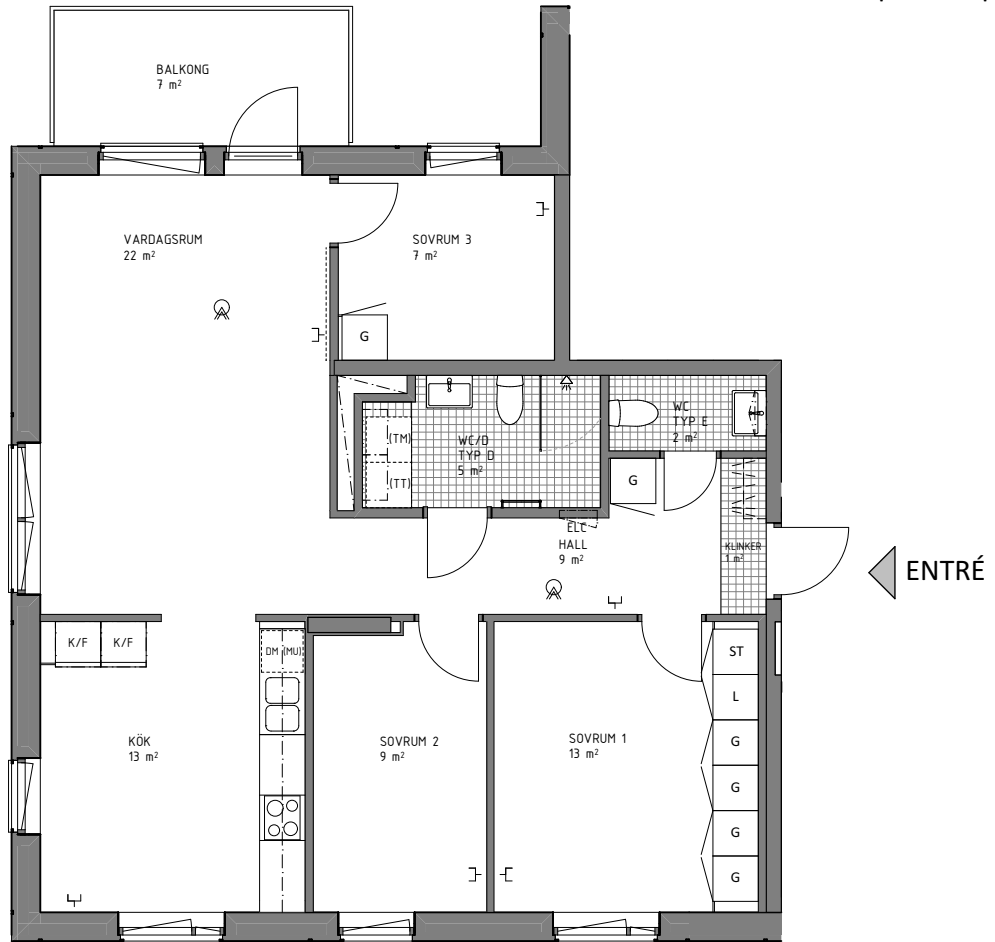

Ekebergabacken 12, 2 tr  
Lägenhet 5066 0007  
**4 RoK ca 85 m<sup>2</sup>**  
Förråd ca 3 m<sup>2</sup> på entréplan.

FÖRKLARINGAR

	GARDELOB		HANDUKSTORK
	LINNESKÅP		(MU) PLATS FÖR MICRO
	STÄDSKÅP		MULTIMEDIACENTRAL
	KYL/FRYS		BREDBANDSUTTAG FÖR INTERNET/TELE/TV
	HÄLL/UGN		BRANDVARNARE
	DISKMASKIN	<p>..... FÖRSTÄRKT VÄGG FÖR TV RUMSHÖJD = 2,5m. FÖNSTERBRÖSTNINGSHÖJD ÄR CA 0,7m ÖVER GOLV OM EJ ANNAT ANGES. GOLVMATERIAL: KLINKERGOLV I HALL OCH BADRUM, PARKETT I ÖVRIGA RUM. BÄNKSIVA OVANFÖR TM OCH TT/KM INGÅR. BRANDSLÄCKARE &amp; BRANDFILT PLACERAS INNAFÖR LÄGENHETSDÖRR I VARJE LÄGENHET.</p>	
	PLATS FÖR TVÄTTMASKIN		
	PLATS FÖR TORKTUMLARE		
	PLATS FÖR KOMBIMASKIN		
	ÖVERSKÅP		
	HYLLA/KLÄDSTÅNG		
	KLÄDKAMMARE		

SKALA 1:100 (A4)

Ekebergabacken 12, 3 tr  
Lägenhet 5066 0008  
**4 RoK ca 85 m<sup>2</sup>**  
Förråd ca 3 m<sup>2</sup> på entréplan.

FÖRKLARINGAR

	GARDEROB		HANDUKSTORK
	LINNESKÅP		PLATS FÖR MICRO
	STÄDSKÅP		MULTIMEDIACENTRAL
	KYL/FRYS		BREDBANDSUTTAG FÖR INTERNET/TELE/TV
	HÄLL/UGN		BRANDVARNARE
	DISKMASKIN	<p>..... FÖRSTÄRKT VÄGG FÖR TV RUMSHÖJD = 2,5m. FÖNSTERBRÖSTNINGSHÖJD ÄR CA 0,7m ÖVER GOLV OM EJ ANNAT ANGES. GOLVMATERIAL: KLINKERGOLV I HALL OCH BADRUM, PARKETT I ÖVRIGA RUM. BÄNKSIVA OVANFÖR TM OCH TT/KM INGÅR. BRANDSLÄCKARE &amp; BRANDFILT PLACERAS INNANFÖR LÄGENHETSÖRR I VARJE LÄGENHET.</p>	
	PLATS FÖR TVÄTTMASKIN		
	PLATS FÖR TORKTUMLARE		
	PLATS FÖR KOMBIMASKIN		
	ÖVERSKÅP		
	HYLLA/KLÄDSTÅNG		
	KLÄDKAMMARE		