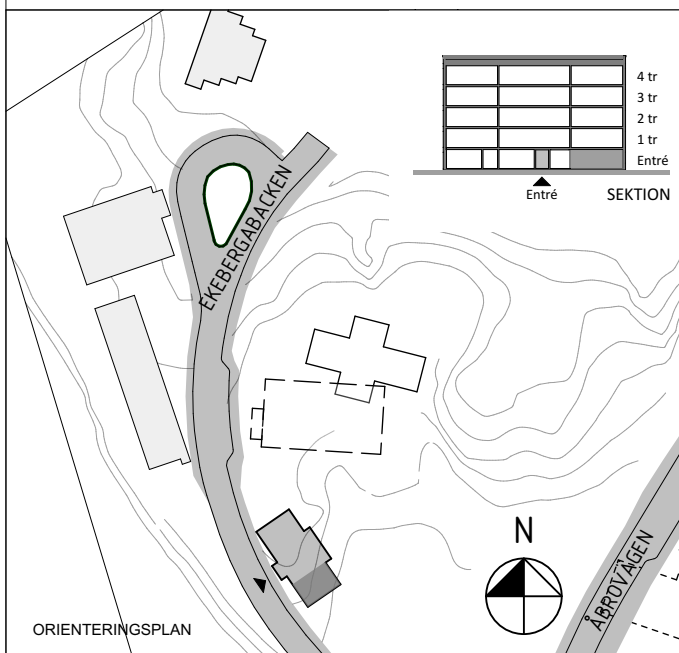

Ekebergabacken 12, BV  
Lägenhet 5066 0001  
**3 RoK ca 66 m<sup>2</sup>**  
Förråd ca 3 m<sup>2</sup> på entréplan.

FÖRKLARINGAR

	GARDEROB		HANDUKSTORK
	LINNESKÅP		PLATS FÖR MICRO
	STÄDSKÅP		MULTIMEDIACENTRAL
	KYL/FRYS		BREDBANDSUTTAG FÖR INTERNET/TELE/TV
	HÄLL/UGN		BRANDVARNARE
	DISKMASKIN	<p>----- FÖRSTÄRKT VÄGG FÖR TV RUMSHÖJD = 2,5m. FÖNSTERBRÖSTNINGSHÖJD ÄR CA 0,7m ÖVER GOLV OM EJ ANNAT ANGES. GOLVMATERIAL: KLINKERGOLV I HALL OCH BADRUM, PARKETT I ÖVRIGA RUM. BÄNKSIVA OVANFÖR TM OCH TT/KM INGÅR. BRANDSLÄCKARE &amp; BRANDFILT PLACERAS INNAFÖR LÄGENHETSDÖRR I VARJE LÄGENHET.</p>	
	PLATS FÖR TVÄTTMASKIN		
	PLATS FÖR TORKTUMLARE		
	PLATS FÖR KOMBIMASKIN		
	ÖVERSKÅP		
	HYLLA/KLÄDSTÅNG		
	KLÄDKAMMARE		