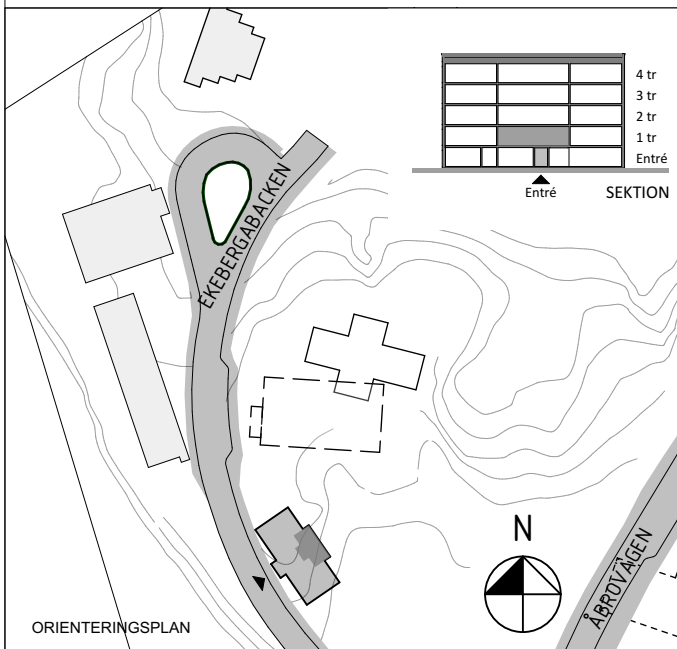

SKALA 1:100 (A4)

Ekebergabacken 12, 1 tr  
Lägenhet 5066 0003  
**2 RoK ca 46 m<sup>2</sup>**  
Förråd ca 3 m<sup>2</sup> på entréplan.

FÖRKLARINGAR

	GARDEROB		HANDUKSTORK
	LINNESKÅP		(MU) PLATS FÖR MICRO
	STÄDSKÅP		MULTIMEDIACENTRAL
	KYL/FRYS		BREDBANDSUTTAG FÖR INTERNET/TELE/TV
	HÄLL/UGN		BRANDVARNARE
	DISKMASKIN		FÖRSTÄRKT VÄGG FÖR TV RUMSHÖJD = 2,5m.
	PLATS FÖR TVÄTTMASKIN		FÖNSTERBRÖSTNINGSHÖJD ÄR CA 0,7m ÖVER GOLV OM EJ ANNAT ANGES.
	PLATS FÖR TORKTUMLARE		GOLVMATERIAL: KLINKERGOLV I HALL OCH BADRUM, PARKETT I ÖVRIGA RUM.
	PLATS FÖR KOMBIMASKIN		BÄNKSIVA OVANFÖR TM OCH TT/KM INGÅR. BRANDSLÄCKARE & BRANDFILT PLACERAS INNANFÖR LÄGENHETSDÖRR I VARJE LÄGENHET.
	ÖVERSKÅP		
	HYLLA/KLÄDSTÅNG		
	KLÄDKAMMARE		