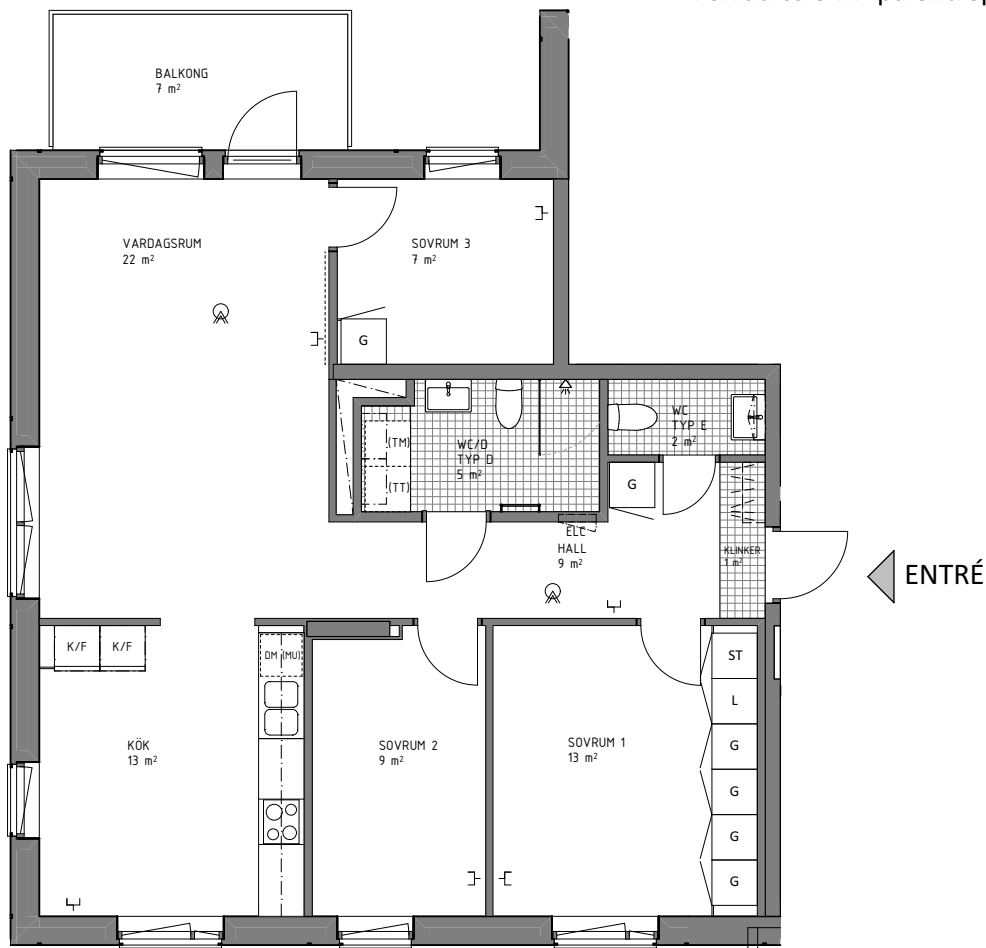

SKALA 1:100 (A4)

Ekebergabacken 12, 1 tr  
Lägenhet 5066 0004  
**4 RoK ca 85 m<sup>2</sup>**  
Förråd ca 3 m<sup>2</sup> på entréplan.

FÖRKLARINGAR

	GARDEROB		HANDUKSTORK
	LINNESKÅP		(MU) PLATS FÖR MICRO
	STÄDSKÅP		MULTIMEDIACENTRAL
	KYL/FRYS		BREDBANDSUTTAG FÖR INTERNET/TELE/TV
	HÄLL/UGN		BRANDVARNARE
	DISKMASKIN	<p>..... FÖRSTÄRKT VÄGG FÖR TV RUMSHÖJD = 2,5m. FÖNSTERBRÖSTNINGSHÖJD ÄR CA 0,7m ÖVER GOLV OM EJ ANNAT ANGES. GOLVMATERIAL: KLINKERGOLV I HALL OCH BADRUM, PARKETT I ÖVRIGA RUM. BÄNKSIVA OVANFÖR TM OCH TT/KM INGÅR. BRANDSLÄCKARE &amp; BRANDFILT PLACERAS INNAFÖR LÄGENHETSÖRR I VARJE LÄGENHET.</p>	
	PLATS FÖR TVÄTTMASKIN		
	PLATS FÖR TORKTUMLARE		
	PLATS FÖR KOMBIMASKIN		
	ÖVERSKÅP		
	HYLLA/KLÄDSTÅNG		
	KLÄDKAMMARE		

SKALA 1:100 (A4)

Ekebergabacken 12, 2 tr  
Lägenhet 5066 0005  
**4 RoK ca 85 m<sup>2</sup>**  
Förråd ca 3 m<sup>2</sup> på entréplan.

FÖRKLARINGAR

	GARDEROB		HANDUKSTORK
	LINNESKÅP		PLATS FÖR MICRO
	STÄDSKÅP		MULTIMEDIACENTRAL
	KYL/FRYS		BREDBANDSUTTAG FÖR INTERNET/TELE/TV
	HÄLL/UGN		BRANDVARNARE
	DISKMASKIN	<p>..... FÖRSTÄRKT VÄGG FÖR TV RUMSHÖJD = 2,5m. FÖNSTERBRÖSTNINGSHÖJD ÄR CA 0,7m ÖVER GOLV OM EJ ANNAT ANGES. GOLVMATERIAL: KLINKERGOLV I HALL OCH BADRUM, PARKETT I ÖVRIGA RUM. BÄNKSIVA OVANFÖR TM OCH TT/KM INGÅR. BRANDSLÄCKARE &amp; BRANDFILT PLACERAS INNANFÖR LÄGENHETSÖRR I VARJE LÄGENHET.</p>	
	PLATS FÖR TVÄTTMASKIN		
	PLATS FÖR TORKTUMLARE		
	PLATS FÖR KOMBIMASKIN		
	ÖVERSKÅP		
	HYLLA/KLÄDSTÅNG		
	KLÄDKAMMARE		