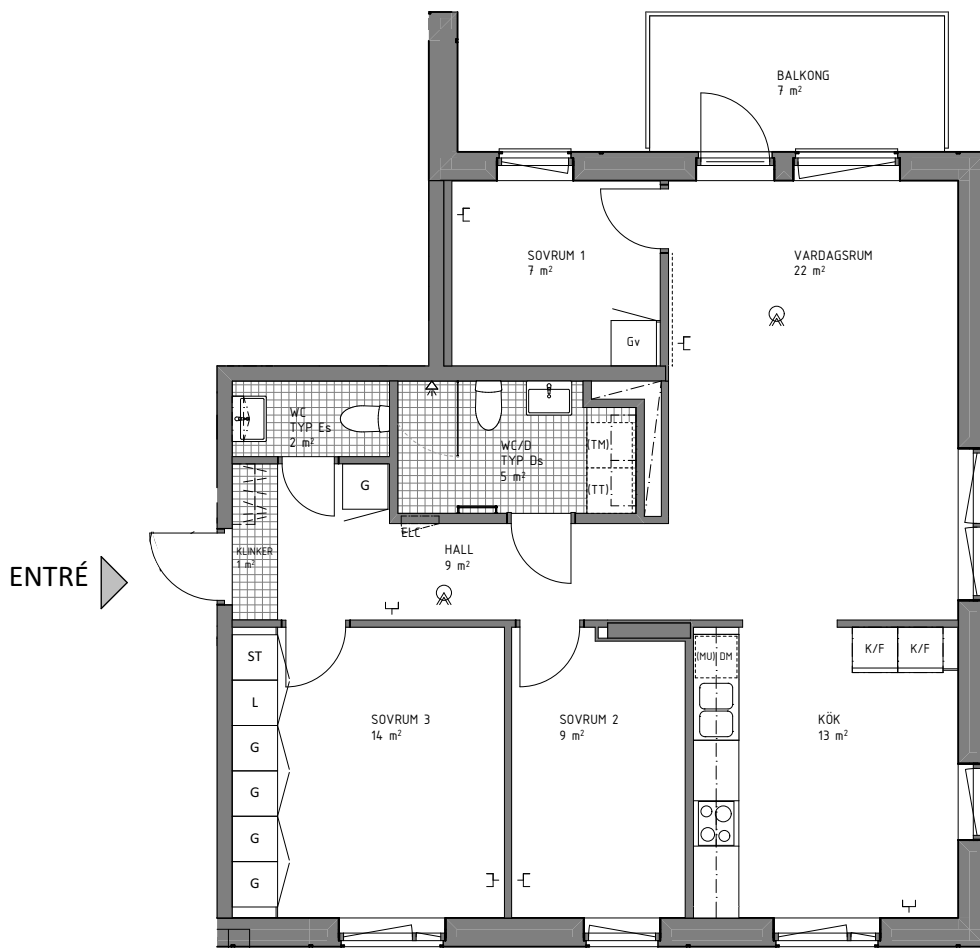

Ekebergabacken 12, 2 tr  
Lägenhet 5066 0006  
**2 RoK ca 46 m<sup>2</sup>**  
Förråd ca 3 m<sup>2</sup> på entréplan.

FÖRKLARINGAR

	GARDEROB		HANDUKSTORK
	LINNESKÅP		PLATS FÖR MICRO
	STÄDSKÅP		MULTIMEDIACENTRAL
	KYL/FRYS		BREDBANDSUTTAG FÖR INTERNET/TELE/TV
	HÄLL/UGN		BRANDVARNARE
	DISKMASKIN		FÖRSTÄRKT VÄGG FÖR TV RUMSHÖJD = 2,5m. FÖNSTERBRÖSTNINGSHÖJD ÄR CA 0,7m ÖVER GOLV OM EJ ANNAT ANGES.
	PLATS FÖR TVÄTTMASKIN		GOLVMATERIAL: KLINKERGOLV I HALL OCH BADRUM, PARKETT I ÖVRIGA RUM.
	PLATS FÖR TORKTUMLARE		BÄNKSIVA OVANFÖR TM OCH TT/KM INGÅR.
	PLATS FÖR KOMBIMASKIN		BRANDSLÄCKARE & BRANDFILT PLACERAS INNAFÖR LÄGENHETSDÖRR I VARJE LÄGENHET.
	ÖVERSKÅP		
	HYLLA/KLÄDSTÅNG		
	KLÄDKAMMARE		

Ekebergabacken 12, 2 tr  
Lägenhet 5066 0007  
**4 RoK ca 85 m<sup>2</sup>**  
Förråd ca 3 m<sup>2</sup> på entréplan.

FÖRKLARINGAR

	GARDELOB		HANDUKSTORK
	LINNESKÅP		(MU) PLATS FÖR MICRO
	STÄDSKÅP		MULTIMEDIACENTRAL
	KYL/FRYS		BREDBANDSUTTAG FÖR INTERNET/TELE/TV
	HÄLL/UGN		BRANDVARNARE
	DISKMASKIN	<p>..... FÖRSTÄRKT VÄGG FÖR TV RUMSHÖJD = 2,5m. FÖNSTERBRÖSTNINGSHÖJD ÄR CA 0,7m ÖVER GOLV OM EJ ANNAT ANGES. GOLVMATERIAL: KLINKERGOLV I HALL OCH BADRUM, PARKETT I ÖVRIGA RUM. BÄNKSIVA OVANFÖR TM OCH TT/KM INGÅR. BRANDSLÄCKARE &amp; BRANDFILT PLACERAS INNAFÖR LÄGENHETSDÖRR I VARJE LÄGENHET.</p>	
	PLATS FÖR TVÄTTMASKIN		
	PLATS FÖR TORKTUMLARE		
	PLATS FÖR KOMBIMASKIN		
	ÖVERSKÅP		
	HYLLA/KLÄDSTÅNG		
	KLÄDKAMMARE		