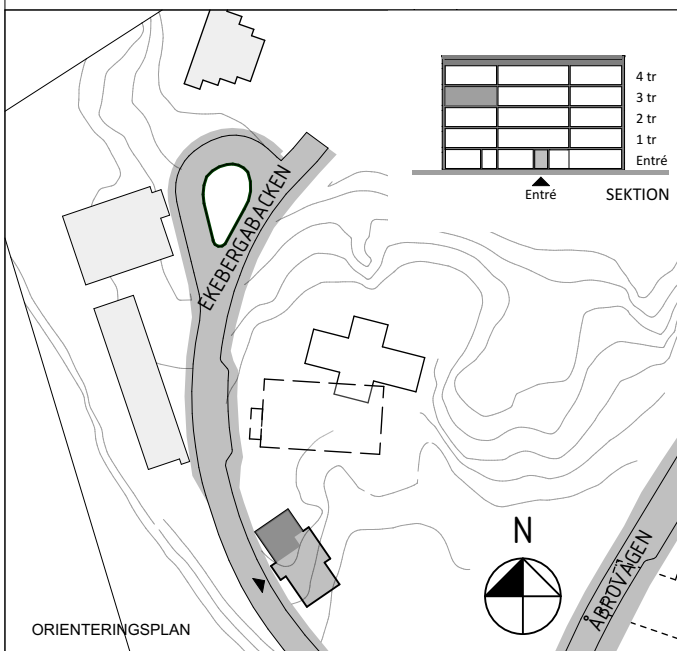

Ekebergabacken 12, 3 tr
Lägenhet 5066 0008
4 RoK ca 85 m²
Förråd ca 3 m² på entréplan.

FÖRKLARINGAR

	GARDEROB		HANDUKSTORK
	LINNESKÅP		PLATS FÖR MICRO
	STÄDSKÅP		MULTIMEDIACENTRAL
	KYL/FRYS		BREDBANDSUTTAG FÖR INTERNET/TELE/TV
	HÄLL/UGN		BRANDVARNARE
	DISKMASKIN	..... FÖRSTÄRKT VÄGG FÖR TV RUMSHÖJD = 2,5m. FÖNSTERBRÖSTNINGSHÖJD ÄR CA 0,7m ÖVER GOLV OM EJ ANNAT ANGES. GOLVMATERIAL: KLINKERGOLV I HALL OCH BADRUM, PARKETT I ÖVRIGA RUM. BÄNKSIVA OVANFÖR TM OCH TT/KM INGÅR. BRANDSLÄCKARE & BRANDFILT PLACERAS INNANFÖR LÄGENHETSÖRR I VARJE LÄGENHET.	
	PLATS FÖR TVÄTTMASKIN		
	PLATS FÖR TORKTUMLARE		
	PLATS FÖR KOMBIMASKIN		
	ÖVERSKÅP		
	HYLLA/KLÄDSTÅNG		
	KLÄDKAMMARE		

SKALA 1:100 (A4)