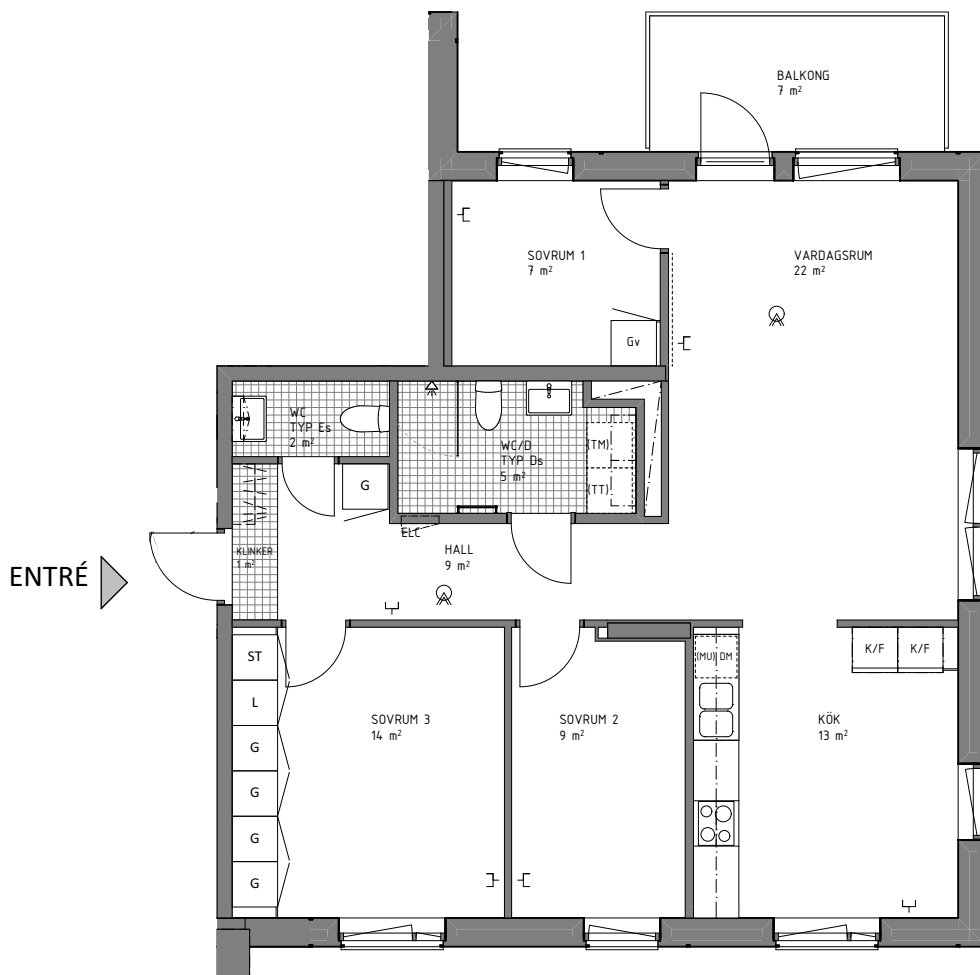

SKALA 1:100 (A4)

Ekebergabacken 12, 1 tr  
Lägenhet 5066 0003  
**2 RoK ca 46 m<sup>2</sup>**  
Förråd ca 3 m<sup>2</sup> på entréplan.

FÖRKLARINGAR

	GARDEROB		HANDUKSTORK
	LINNESKÅP		(MU) PLATS FÖR MICRO
	STÄDSKÅP		MULTIMEDIACENTRAL
	KYL/FRYS		BREDBANDSUTTAG FÖR INTERNET/TELE/TV
	HÄLL/UGN		BRANDVARNARE
	DISKMASKIN		FÖRSTÄRKT VÄGG FÖR TV RUMSHÖJD = 2,5m.
	PLATS FÖR TVÄTTMASKIN		FÖNSTERBRÖSTNINGSHÖJD ÄR CA 0,7m ÖVER GOLV OM EJ ANNAT ANGES.
	PLATS FÖR TORKTUMLARE		GOLVMATERIAL: KLINKERGOLV I HALL OCH BADRUM, PARKETT I ÖVRIGA RUM.
	PLATS FÖR KOMBIMASKIN		BÄNKSIVA OVANFÖR TM OCH TT/KM INGÅR. BRANDSLÄCKARE & BRANDFILT PLACERAS INNANFÖR LÄGENHETSDÖRR I VARJE LÄGENHET.
	ÖVERSKÅP		
	HYLLA/KLÄDSTÅNG		
	KLÄDKAMMARE		

SKALA 1:100 (A4)

Ekebergabacken 12, 1 tr  
Lägenhet 5066 0004  
**4 RoK ca 85 m<sup>2</sup>**  
Förråd ca 3 m<sup>2</sup> på entréplan.

FÖRKLARINGAR

	GARDEROB		HANDUKSTORK
	LINNESKÅP		(MU) PLATS FÖR MICRO
	STÄDSKÅP		MULTIMEDIACENTRAL
	KYL/FRYS		BREDBANDSUTTAG FÖR INTERNET/TELE/TV
	HÄLL/UGN		BRANDVARNARE
	DISKMASKIN	<p>..... FÖRSTÄRKT VÄGG FÖR TV RUMSHÖJD = 2,5m. FÖNSTERBRÖSTNINGSHÖJD ÄR CA 0,7m ÖVER GOLV OM EJ ANNAT ANGES. GOLVMATERIAL: KLINKERGOLV I HALL OCH BADRUM, PARKETT I ÖVRIGA RUM. BÄNKSIVA OVANFÖR TM OCH TT/KM INGÅR. BRANDSLÄCKARE &amp; BRANDFILT PLACERAS INNAFÖR LÄGENHETSÖRR I VARJE LÄGENHET.</p>	
	PLATS FÖR TVÄTTMASKIN		
	PLATS FÖR TORKTUMLARE		
	PLATS FÖR KOMBIMASKIN		
	ÖVERSKÅP		
	HYLLA/KLÄDSTÅNG		
	KLÄDKAMMARE		