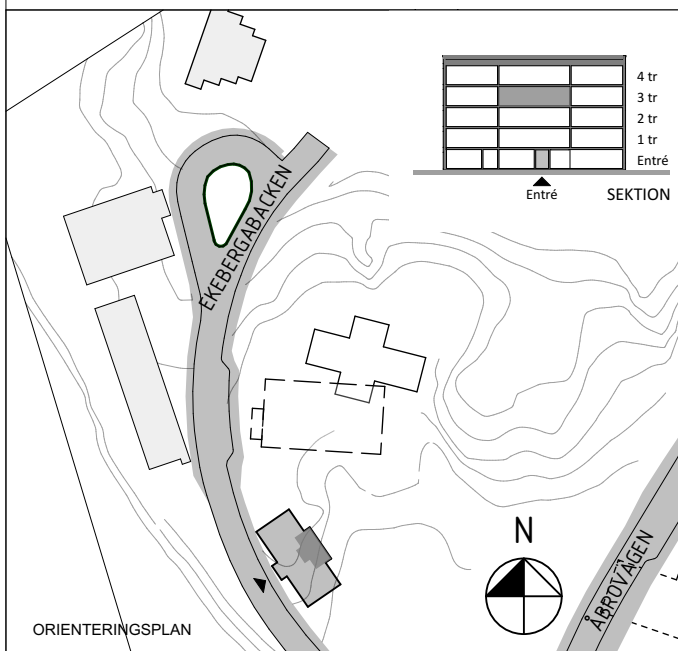

Ekebergabacken 12, 3 tr
Lägenhet 5066 0009
2 RoK ca 46 m²
Förråd ca 3 m² på entréplan.

FÖRKLARINGAR

	GARDEROB		HANDUKSTORK
	LINNESKÅP		PLATS FÖR MICRO
	STÄDSKÅP		MULTIMEDIACENTRAL
	KYL/FRYS		BREDBANDSUTTAG FÖR INTERNET/TELE/TV
	HÄLL/UGN		BRANDVARNARE
	DISKMASKIN		FÖRSTÄRKT VÄGG FÖR TV RUMSHÖJD = 2,5m.
	PLATS FÖR TVÄTTMASKIN		FÖNSTERBRÖSTNINGSHÖJD ÄR CA 0,7m ÖVER GOLV OM EJ ANNAT ANGES.
	PLATS FÖR TORKTUMLARE		GOLVMATERIAL: KLINKERGOLV I HALL OCH BADRUM, PARKETT I ÖVRIGA RUM.
	PLATS FÖR KOMBIMASKIN		BÄNKSIVA OVANFÖR TM OCH TT/KM INGÅR. BRANDSLÄCKARE & BRANDFILT PLACERAS INNAFÖR LÄGENHETSDÖRR I VARJE LÄGENHET.
	ÖVERSKÅP		
	HYLLA/KLÄDSTÅNG		
	KLÄDKAMMARE		

0 1 2 3 4 5m

SKALA 1:100 (A4)