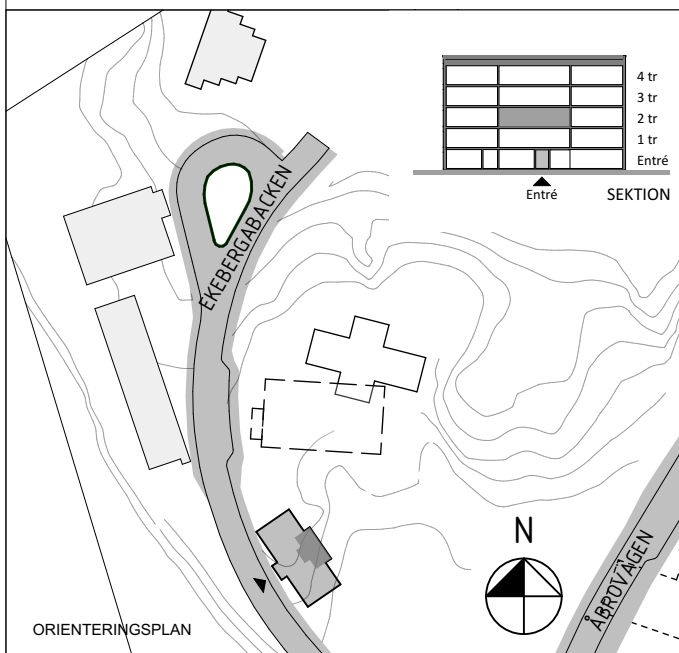

Ekebergabacken 12, 2 tr
Lägenhet 5066 0006
2 RoK ca 46 m²
Förråd ca 3 m² på entréplan.

FÖRKLARINGAR

	GARDEROB		HANDUKSTORK
	LINNESKÅP		PLATS FÖR MICRO
	STÄDSKÅP		MULTIMEDIACENTRAL
	KYL/FRYS		BREDBANDSUTTAG FÖR INTERNET/TELE/TV
	HÄLL/UGN		BRANDVARNARE
	DISKMASKIN		FÖRSTÄRKT VÄGG FÖR TV RUMSHÖJD = 2,5m. FÖNSTERBRÖSTNINGSHÖJD ÄR CA 0,7m ÖVER GOLV OM EJ ANNAT ANGES.
	PLATS FÖR TVÄTTMASKIN		GOLVMATERIAL: KLINKERGOLV I HALL OCH BADRUM, PARKETT I ÖVRIGA RUM.
	PLATS FÖR TORKTUMLARE		BÄNKSIVA OVANFÖR TM OCH TT/KM INGÅR.
	PLATS FÖR KOMBIMASKIN		BRANDSLÄCKARE & BRANDFILT PLACERAS INNAFÖR LÄGENHETSDÖRR I VARJE LÄGENHET.
	ÖVERSKÅP		
	HYLLA/KLÄDSTÅNG		
	KLÄDKAMMARE