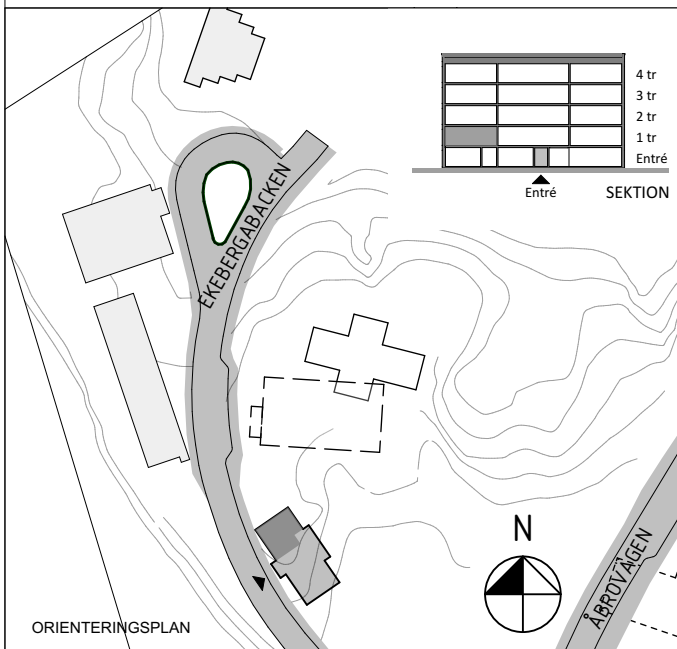

Ekebergabacken 12, 1 tr
Lägenhet 5066 0002
4 RoK ca 85 m²
Förråd ca 3 m² på entréplan.

FÖRKLARINGAR

	GARDEROB		HANDUKSTORK
	LINNESKÅP		PLATS FÖR MICRO
	STÄDSKÅP		MULTIMEDIACENTRAL
	KYL/FRYS		BREDBANDSUTTAG FÖR INTERNET/TELE/TV
	HÄLL/UGN		BRANDVARNARE
	DISKMASKIN	..... FÖRSTÄRKT VÄGG FÖR TV RUMSHÖJD = 2,5m. FÖNSTERBRÖSTNINGSHÖJD ÄR CA 0,7m ÖVER GOLV OM EJ ANNAT ANGES. GOLVMATERIAL: KLINKERGOLV I HALL OCH BADRUM, PARKETT I ÖVRIGA RUM. BÄNKSIVA OVANFÖR TM OCH TT/KM INGÅR. BRANDSLÄCKARE & BRANDFILT PLACERAS INNANFÖR LÄGENHETSÖRR I VARJE LÄGENHET.	
	PLATS FÖR TVÄTTMASKIN		
	PLATS FÖR TORKTUMLARE		
	PLATS FÖR KOMBIMASKIN		
	ÖVERSKÅP		
	HYLLA/KLÄDSTÅNG		
	KLÄDKAMMARE		

SKALA 1:100 (A4)