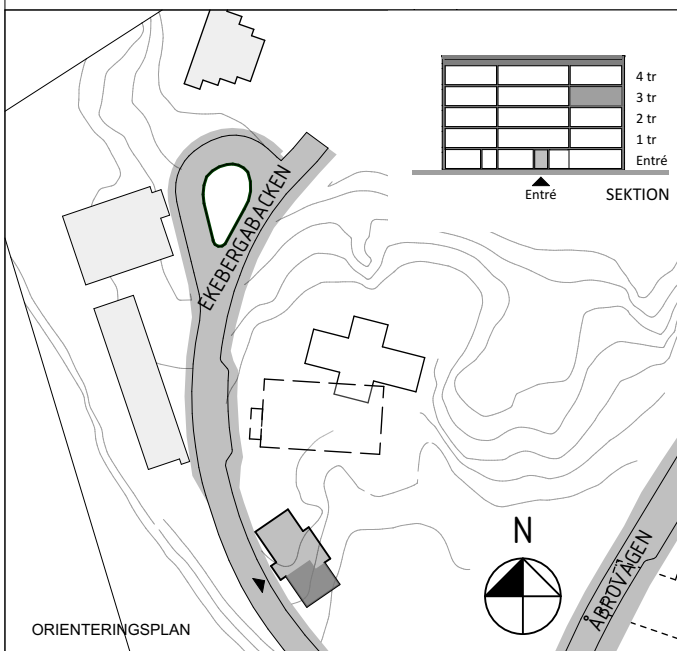

Ekebergabacken 12, 3 tr
Lägenhet 5066 0010
4 RoK ca 85 m²
Förråd ca 3 m² på entréplan.

FÖRKLARINGAR

G	GARDEROB	HANDUKSTORK
L	LINNESKÅP	(MU) PLATS FÖR MICRO
ST	STÄDSKÅP	MULTIMEDIACENTRAL
K/F	KYL/FRYS	BREDBANDSUTTAG FÖR INTERNET/TELE/TV
HÄLL/UGN	HÄLL/UGN	BRANDVARNARE
DM	DISKMASKIN	..... FÖRSTÄRKT VÄGG FÖR TV RUMSHÖJD = 2,5m.
(TM)	PLATS FÖR TVÄTTMASKIN	FÖNSTERBRÖSTNINGSHÖJD ÄR CA 0,7m ÖVER GOLV OM EJ ANNAT ANGES.
(TT)	PLATS FÖR TORKTUMLARE	GOLVMATERIAL: KLINKERGOLV I HALL OCH BADRUM, PARKETT I ÖVRIGA RUM.
(KM)	PLATS FÖR KOMBIMASKIN	BÄNKSIVA OVANFÖR TM OCH TT/KM INGÅR. BRANDSLÄCKARE & BRANDFILT PLACERAS INNANFÖR LÄGENHETSDÖRR I VARJE LÄGENHET.
ÖVERSKÅP	ÖVERSKÅP	
HYLLA/KLÄDSTÅNG	HYLLA/KLÄDSTÅNG	
KLK	KLÄDKAMMARE	

SKALA 1:100 (A4)