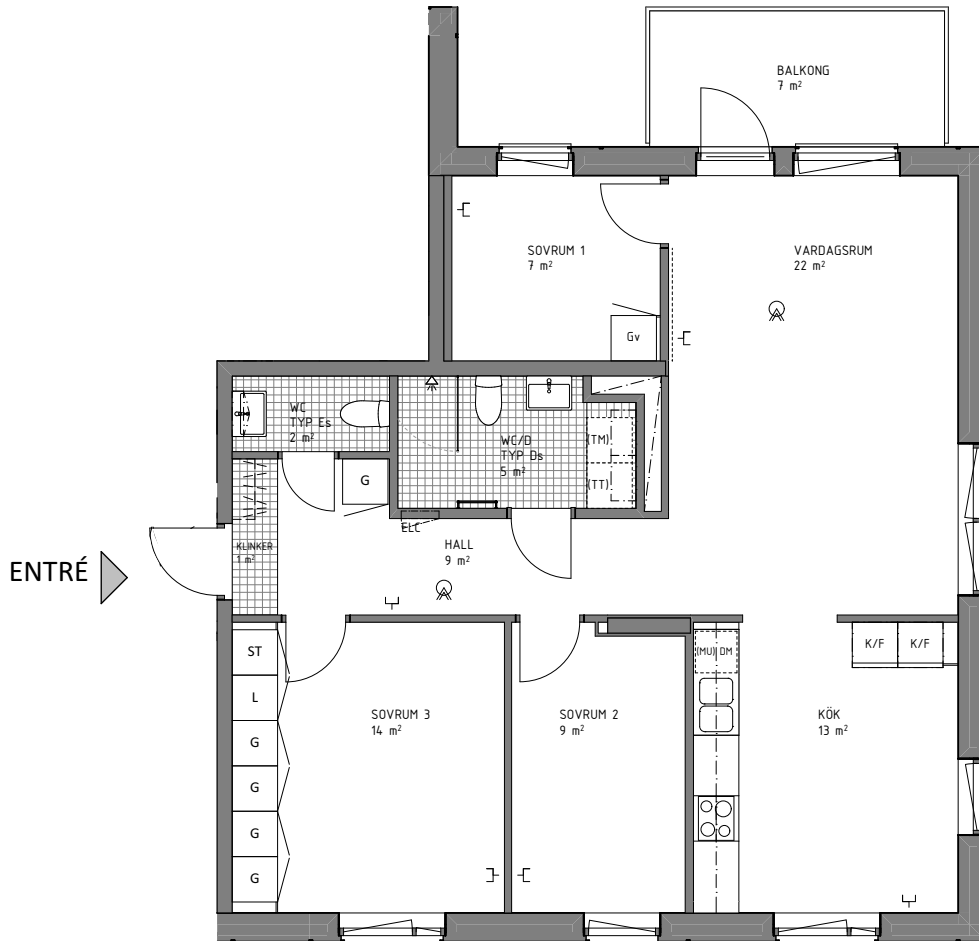

SKALA 1:100 (A4)

Ekebergabacken 12, 3 tr  
Lägenhet 5066 0009  
**2 RoK ca 46 m<sup>2</sup>**  
Förråd ca 3 m<sup>2</sup> på entréplan.

FÖRKLARINGAR

	GARDEROB		HANDUKSTORK
	LINNESKÅP		PLATS FÖR MICRO
	STÄDSKÅP		MULTIMEDIACENTRAL
	KYL/FRYS		BREDBANDSUTTAG FÖR INTERNET/TELE/TV
	HÄLL/UGN		BRANDVARNARE
	DISKMASKIN		FÖRSTÄRKT VÄGG FÖR TV RUMSHÖJD = 2,5m.
	PLATS FÖR TVÄTTMASKIN		FÖNSTERBRÖSTNINGSHÖJD ÄR CA 0,7m ÖVER GOLV OM EJ ANNAT ANGES.
	PLATS FÖR TORKTUMLARE		GOLVMATERIAL: KLINKERGOLV I HALL OCH BADRUM, PARKETT I ÖVRIGA RUM.
	PLATS FÖR KOMBIMASKIN		BÄNKSIVA OVANFÖR TM OCH TT/KM INGÅR. BRANDSLÄCKARE & BRANDFILT PLACERAS INNAFÖR LÄGENHETSDÖRR I VARJE LÄGENHET.
	ÖVERSKÅP		
	HYLLA/KLÄDSTÅNG		
	KLÄDKAMMARE		

0 1 2 3 4 5m

SKALA 1:100 (A4)

Ekebergabacken 12, 3 tr  
Lägenhet 5066 0010  
**4 RoK ca 85 m<sup>2</sup>**  
Förråd ca 3 m<sup>2</sup> på entréplan.

FÖRKLARINGAR

G	GARDEROB	HANDUKSTORK
L	LINNESKÅP	(MU) PLATS FÖR MICRO
ST	STÄDSKÅP	MULTIMEDIACENTRAL
K/F	KYL/FRYS	BREDBANDSUTTAG FÖR INTERNET/TELE/TV
HÄLL/UGN	HÄLL/UGN	BRANDVARNARE
DM	DISKMASKIN	..... FÖRSTÄRKT VÄGG FÖR TV RUMSHÖJD = 2,5m.
(TM)	PLATS FÖR TVÄTTMASKIN	FÖNSTERBRÖSTNINGSHÖJD ÄR CA 0,7m ÖVER GOLV OM EJ ANNAT ANGES.
(TT)	PLATS FÖR TORKTUMLARE	GOLVMATERIAL: KLINKERGOLV I HALL OCH BADRUM, PARKETT I ÖVRIGA RUM.
(KM)	PLATS FÖR KOMBIMASKIN	BÄNKSIVA OVANFÖR TM OCH TT/KM INGÅR. BRANDSLÄCKARE & BRANDFILT PLACERAS INNANFÖR LÄGENHETSDÖRR I VARJE LÄGENHET.
ÖVERSKÅP	ÖVERSKÅP	
HYLLA/KLÄDSTÅNG	HYLLA/KLÄDSTÅNG	
KLK	KLÄDKAMMARE	