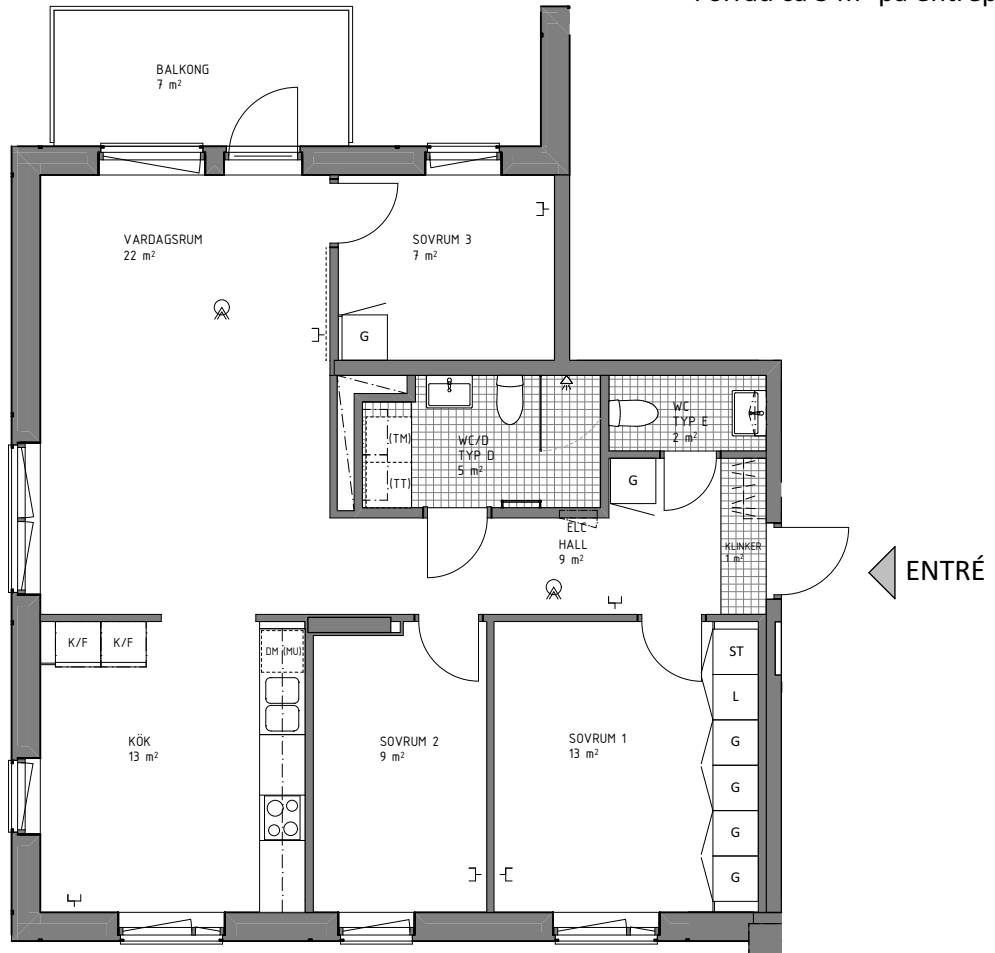

Ekebergabacken 12, BV  
Lägenhet 5066 0001  
**3 RoK ca 66 m<sup>2</sup>**  
Förråd ca 3 m<sup>2</sup> på entréplan.

FÖRKLARINGAR

	GARDEROB		HANDUKSTORK
	LINNESKÅP		PLATS FÖR MICRO
	STÄDSKÅP		MULTIMEDIACENTRAL
	KYL/FRYS		BREDBANDSUTTAG FÖR INTERNET/TELE/TV
	HÄLL/UGN		BRANDVARNARE
	DISKMASKIN	<p>----- FÖRSTÄRKT VÄGG FÖR TV RUMSHÖJD = 2,5m. FÖNSTERBRÖSTNINGSHÖJD ÄR CA 0,7m ÖVER GOLV OM EJ ANNAT ANGES. GOLVMATERIAL: KLINKERGOLV I HALL OCH BADRUM, PARKETT I ÖVRIGA RUM. BÄNKSIVA OVANFÖR TM OCH TT/KM INGÅR. BRANDSLÄCKARE &amp; BRANDFILT PLACERAS INNAFÖR LÄGENHETSDÖRR I VARJE LÄGENHET.</p>	
	PLATS FÖR TVÄTTMASKIN		
	PLATS FÖR TORKTUMLARE		
	PLATS FÖR KOMBIMASKIN		
	ÖVERSKÅP		
	HYLLA/KLÄDSTÅNG		
	KLÄDKAMMARE		

Ekebergabacken 12, 1 tr  
Lägenhet 5066 0002  
**4 RoK ca 85 m<sup>2</sup>**  
Förråd ca 3 m<sup>2</sup> på entréplan.

FÖRKLARINGAR

	GARDEROB		HANDUKSTORK
	LINNESKÅP		PLATS FÖR MICRO
	STÄDSKÅP		MULTIMEDIACENTRAL
	KYL/FRYS		BREDBANDSUTTAG FÖR INTERNET/TELE/TV
	HÄLL/UGN		BRANDVARNARE
	DISKMASKIN	<p>..... FÖRSTÄRKT VÄGG FÖR TV RUMSHÖJD = 2,5m. FÖNSTERBRÖSTNINGSHÖJD ÄR CA 0,7m ÖVER GOLV OM EJ ANNAT ANGES. GOLVMATERIAL: KLINKERGOLV I HALL OCH BADRUM, PARKETT I ÖVRIGA RUM. BÄNKSIVA OVANFÖR TM OCH TT/KM INGÅR. BRANDSLÄCKARE &amp; BRANDFILT PLACERAS INNANFÖR LÄGENHETSÖRR I VARJE LÄGENHET.</p>	
	PLATS FÖR TVÄTTMASKIN		
	PLATS FÖR TORKTUMLARE		
	PLATS FÖR KOMBIMASKIN		
	ÖVERSKÅP		
	HYLLA/KLÄDSTÅNG		
	KLÄDKAMMARE		