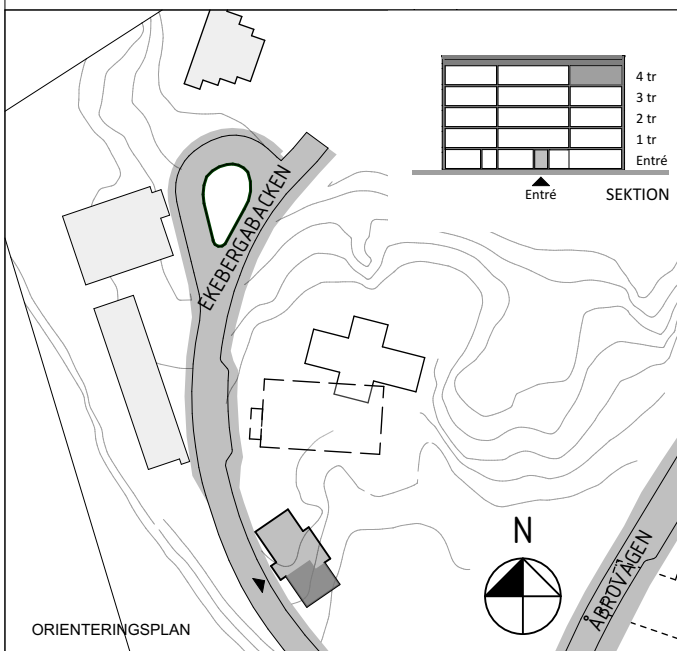

Ekebergabacken 12, 4 tr
Lägenhet 5066 0013
4 RoK ca 85 m²
Förråd ca 3 m² på entréplan.

FÖRKLARINGAR

	GARDEROB		HANDUKSTORK
	LINNESKÅP		(MU) PLATS FÖR MICRO
	STÄDSKÅP		MULTIMEDIACENTRAL
	KYL/FRYS		BREDBANDSUTTAG FÖR INTERNET/TELETV
	HÄLL/UGN		BRANDVARNARE
	DISKMASKIN	..... FÖRSTÄRKT VÄGG FÖR TV RUMSHÖJD = 2,5m. FÖNSTERBRÖSTNINGSHÖJD ÄR CA 0,7m ÖVER GOLV OM EJ ANNAT ANGES. GOLVMATERIAL: KLINKERGOLV I HALL OCH BADRUM, PARKETT I ÖVRIGA RUM. BÄNKSIVA OVANFÖR TM OCH TT/KM INGÅR. BRANDSLÄCKARE & BRANDFILT PLACERAS INNAFÖR LÄGENHETSDÖRR I VARJE LÄGENHET.	
	PLATS FÖR TVÄTTMASKIN		
	PLATS FÖR TORKTUMLARE		
	PLATS FÖR KOMBIMASKIN		
	ÖVERSKÅP		
	HYLLA/KLÄDSTÅNG		
	KLÄDKAMMARE		

SKALA 1:100 (A4)