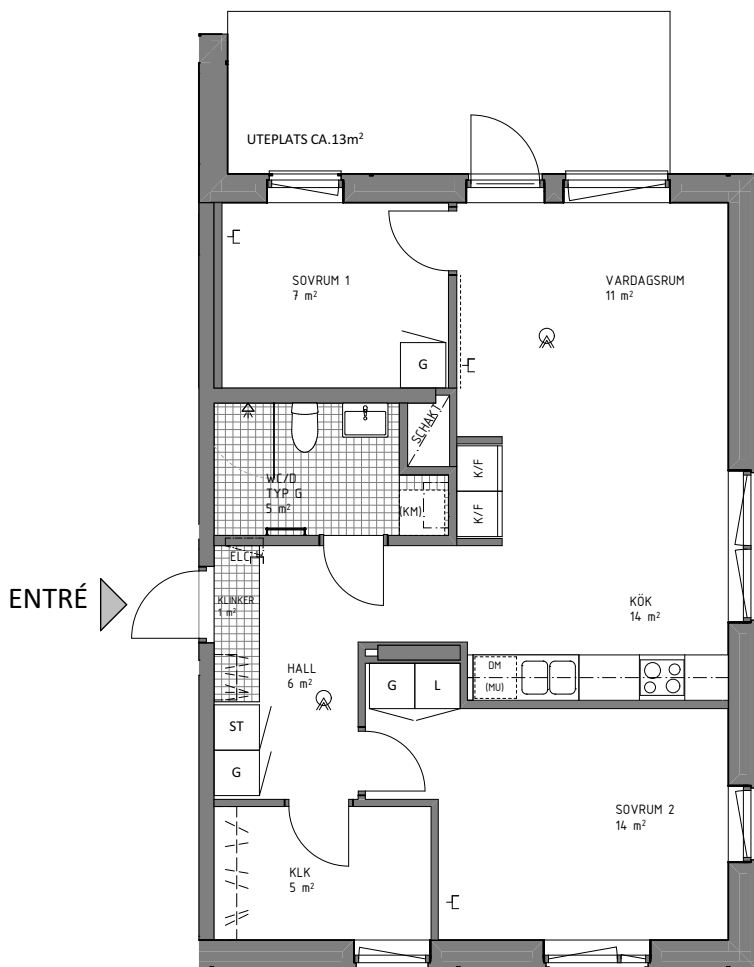

Ekebergabacken 12, BV  
Lägenhet 5066 0001  
**3 RoK ca 66 m<sup>2</sup>**  
Förråd ca 3 m<sup>2</sup> på entréplan.

FÖRKLARINGAR

	GARDEROB		HANDUKSTORK
	LINNESKÅP		PLATS FÖR MICRO
	STÄDSKÅP		MULTIMEDIACENTRAL
	KYL/FRYS		BREDBANDSUTTAG FÖR INTERNET/TELE/TV
	HÄLL/UGN		BRANDVARNARE
	DISKMASKIN	<p>----- FÖRSTÄRKT VÄGG FÖR TV RUMSHÖJD = 2,5m. FÖNSTERBRÖSTNINGSHÖJD ÄR CA 0,7m ÖVER GOLV OM EJ ANNAT ANGES. GOLVMATERIAL: KLINKERGOLV I HALL OCH BADRUM, PARKETT I ÖVRIGA RUM. BÄNKSIVA OVANFÖR TM OCH TT/KM INGÅR. BRANDSLÄCKARE &amp; BRANDFILT PLACERAS INNAFÖR LÄGENHETSDÖRR I VARJE LÄGENHET.</p>	
	PLATS FÖR TVÄTTMASKIN		
	PLATS FÖR TORKTUMLARE		
	PLATS FÖR KOMBIMASKIN		
	ÖVERSKÅP		
	HYLLA/KLÄDSTÅNG		
	KLÄDKAMMARE		

Ekebergabacken 12, 1 tr  
Lägenhet 5066 0002  
**4 RoK ca 85 m<sup>2</sup>**  
Förråd ca 3 m<sup>2</sup> på entréplan.

FÖRKLARINGAR

	GARDEROB		HANDUKSTORK
	LINNESKÅP		PLATS FÖR MICRO
	STÄDSKÅP		MULTIMEDIACENTRAL
	KYL/FRYS		BREDBANDSUTTAG FÖR INTERNET/TELE/TV
	HÄLL/UGN		BRANDVARNARE
	DISKMASKIN	<p>..... FÖRSTÄRKT VÄGG FÖR TV RUMSHÖJD = 2,5m. FÖNSTERBRÖSTNINGSHÖJD ÄR CA 0,7m ÖVER GOLV OM EJ ANNAT ANGES. GOLVMATERIAL: KLINKERGOLV I HALL OCH BADRUM, PARKETT I ÖVRIGA RUM. BÄNKSIVA OVANFÖR TM OCH TT/KM INGÅR. BRANDSLÄCKARE &amp; BRANDFILT PLACERAS INNANFÖR LÄGENHETSÖRR I VARJE LÄGENHET.</p>	
	PLATS FÖR TVÄTTMASKIN		
	PLATS FÖR TORKTUMLARE		
	PLATS FÖR KOMBIMASKIN		
	ÖVERSKÅP		
	HYLLA/KLÄDSTÅNG		
	KLÄDKAMMARE		