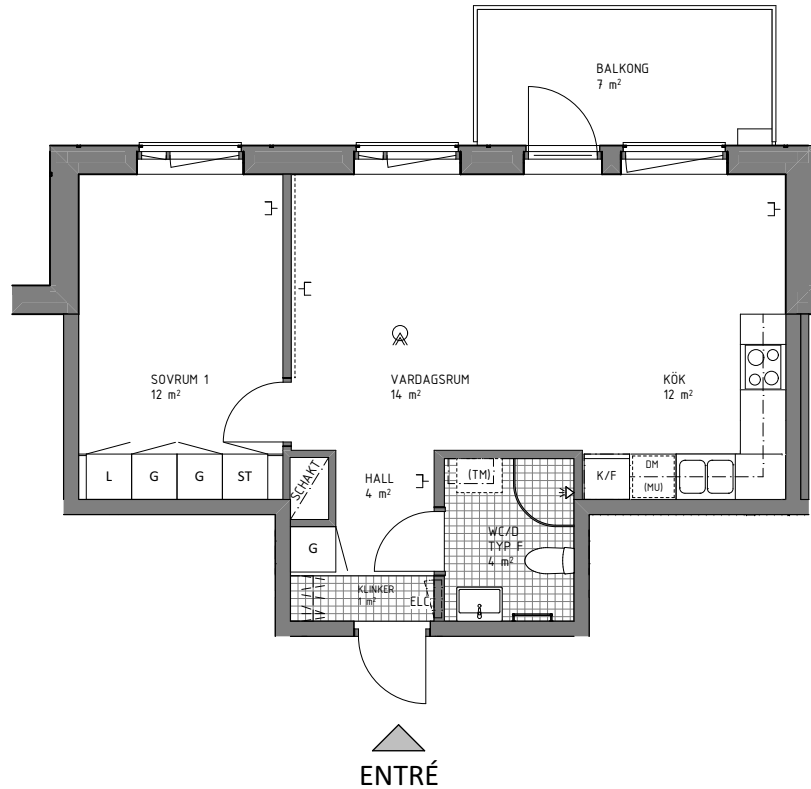

Ekebergabacken 12, 1 tr  
Lägenhet 5066 0002  
**4 RoK ca 85 m<sup>2</sup>**  
Förråd ca 3 m<sup>2</sup> på entréplan.

FÖRKLARINGAR

	GARDEROB		HANDUKSTORK
	LINNESKÅP		PLATS FÖR MICRO
	STÄDSKÅP		MULTIMEDIACENTRAL
	KYL/FRYS		BREDBANDSUTTAG FÖR INTERNET/TELE/TV
	HÄLL/UGN		BRANDVARNARE
	DISKMASKIN	<p>..... FÖRSTÄRKT VÄGG FÖR TV RUMSHÖJD = 2,5m. FÖNSTERBRÖSTNINGSHÖJD ÄR CA 0,7m ÖVER GOLV OM EJ ANNAT ANGES. GOLVMATERIAL: KLINKERGOLV I HALL OCH BADRUM, PARKETT I ÖVRIGA RUM. BÄNKSIVA OVANFÖR TM OCH TT/KM INGÅR. BRANDSLÄCKARE &amp; BRANDFILT PLACERAS INNANFÖR LÄGENHETSÖRR I VARJE LÄGENHET.</p>	
	PLATS FÖR TVÄTTMASKIN		
	PLATS FÖR TORKTUMLARE		
	PLATS FÖR KOMBIMASKIN		
	ÖVERSKÅP		
	HYLLA/KLÄDSTÅNG		
	KLÄDKAMMARE		

SKALA 1:100 (A4)

Ekebergabacken 12, 1 tr  
Lägenhet 5066 0003  
**2 RoK ca 46 m<sup>2</sup>**  
Förråd ca 3 m<sup>2</sup> på entréplan.

FÖRKLARINGAR

	GARDEROB		HANDUKSTORK
	LINNESKÅP		(MU) PLATS FÖR MICRO
	STÄDSKÅP		MULTIMEDIACENTRAL
	KYL/FRYS		BREDBANDSUTTAG FÖR INTERNET/TELE/TV
	HÄLL/UGN		BRANDVARNARE
	DISKMASKIN		FÖRSTÄRKT VÄGG FÖR TV RUMSHÖJD = 2,5m.
	PLATS FÖR TVÄTTMASKIN		FÖNSTERBRÖSTNINGSHÖJD ÄR CA 0,7m ÖVER GOLV OM EJ ANNAT ANGES.
	PLATS FÖR TORKTUMLARE		GOLVMATERIAL: KLINKERGOLV I HALL OCH BADRUM, PARKETT I ÖVRIGA RUM.
	PLATS FÖR KOMBIMASKIN		BÄNKSIVA OVANFÖR TM OCH TT/KM INGÅR. BRANDSLÄCKARE & BRANDFILT PLACERAS INNANFÖR LÄGENHETSDÖRR I VARJE LÄGENHET.
	ÖVERSKÅP		
	HYLLA/KLÄDSTÅNG		
	KLÄDKAMMARE		