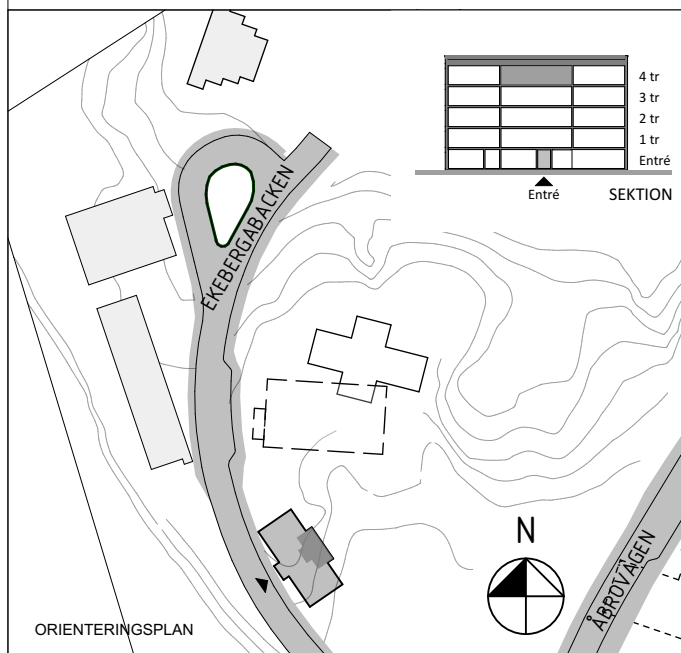

Ekebergabacken 12, 4 tr
Lägenhet 5066 0012
2 RoK ca 46 m²
Förråd ca 3 m² på entréplan.

FÖRKLARINGAR

	GARDEROB		HANDUKSTORK
	LINNESKÅP		PLATS FÖR MICRO
	STÄDSKÅP		MULTIMEDIACENTRAL
	KYL/FRYS		BREDBANDSUTTAG FÖR INTERNET/TELE/TV
	HÄLL/UGN		BRANDVARNARE
	DISKMASKIN		FÖRSTÄRKT VÄGG FÖR TV RUMSHÖJD = 2,5m.
	PLATS FÖR TVÄTTMASKIN		FÖNSTERBRÖSTNINGSHÖJD ÄR CA 0,7m ÖVER GOLV OM EJ ANNAT ANGES.
	PLATS FÖR TORKTUMLARE		GOLVMATERIAL: KLINKERGOLV I HALL OCH BADRUM, PARKETT I ÖVRIGA RUM.
	PLATS FÖR KOMBIMASKIN		BÄNKSKIVA OVANFÖR TM OCH TT/KM INGÅR.
	ÖVERSKÅP		BRANDSLÄCKARE & BRANDFILT PLACERAS INNANFÖR LÄGENHETSDÖRR I VARJE LÄGENHET.
	HYLLA/KLÄDSTÅNG		
	KLÄDKAMMARE		

SKALA 1:100 (A4)