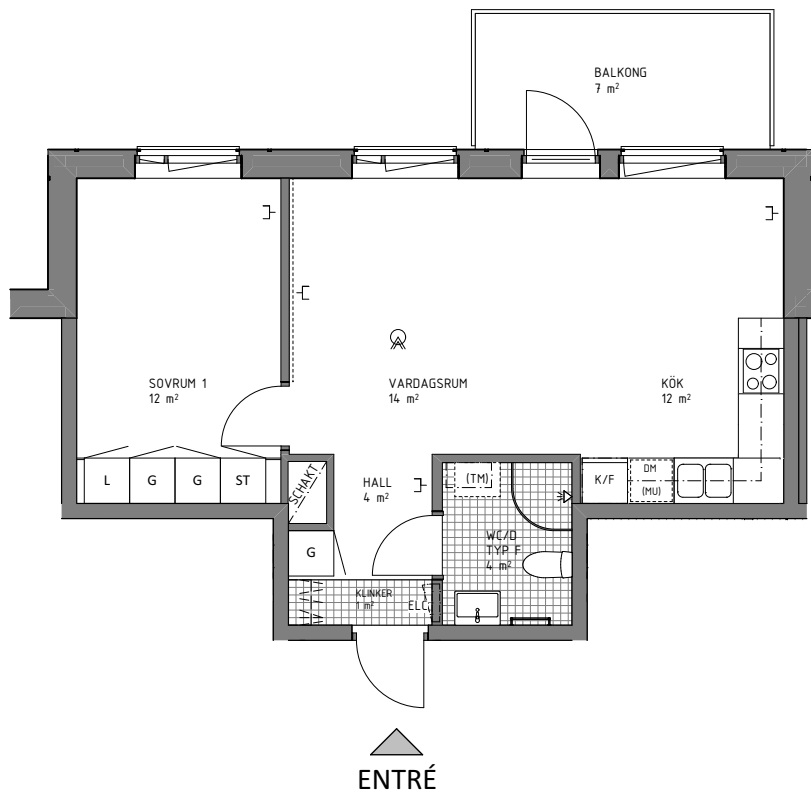

SKALA 1:100 (A4)

Ekebergabacken 12, 2 tr  
Lägenhet 5066 0005  
**4 RoK ca 85 m<sup>2</sup>**  
Förråd ca 3 m<sup>2</sup> på entréplan.

FÖRKLARINGAR

	GARDEROB		HANDUKSTORK
	LINNESKÅP		PLATS FÖR MICRO
	STÄDSKÅP		MULTIMEDIACENTRAL
	KYL/FRYS		BREDBANDSUTTAG FÖR INTERNET/TELE/TV
	HÄLL/UGN		BRANDVARNARE
	DISKMASKIN	<p>..... FÖRSTÄRKT VÄGG FÖR TV RUMSHÖJD = 2,5m. FÖNSTERBRÖSTNINGSHÖJD ÄR CA 0,7m ÖVER GOLV OM EJ ANNAT ANGES. GOLVMATERIAL: KLINKERGOLV I HALL OCH BADRUM, PARKETT I ÖVRIGA RUM. BÄNKSIVA OVANFÖR TM OCH TT/KM INGÅR. BRANDSLÄCKARE &amp; BRANDFILT PLACERAS INNANFÖR LÄGENHETSÖRR I VARJE LÄGENHET.</p>	
	PLATS FÖR TVÄTTMASKIN		
	PLATS FÖR TORKTUMLARE		
	PLATS FÖR KOMBIMASKIN		
	ÖVERSKÅP		
	HYLLA/KLÄDSTÅNG		
	KLÄDKAMMARE		

Ekebergabacken 12, 2 tr  
Lägenhet 5066 0006  
**2 RoK ca 46 m<sup>2</sup>**  
Förråd ca 3 m<sup>2</sup> på entréplan.

FÖRKLARINGAR

	GARDEROB		HANDUKSTORK
	LINNESKÅP		PLATS FÖR MICRO
	STÄDSKÅP		MULTIMEDIACENTRAL
	KYL/FRYS		BREDBANDSUTTAG FÖR INTERNET/TELE/TV
	HÄLL/UGN		BRANDVARNARE
	DISKMASKIN		FÖRSTÄRKT VÄGG FÖR TV RUMSHÖJD = 2,5m. FÖNSTERBRÖSTNINGSHÖJD ÄR CA 0,7m ÖVER GOLV OM EJ ANNAT ANGES.
	PLATS FÖR TVÄTTMASKIN		GOLVMATERIAL: KLINKERGOLV I HALL OCH BADRUM, PARKETT I ÖVRIGA RUM.
	PLATS FÖR TORKTUMLARE		BÄNKSIVA OVANFÖR TM OCH TT/KM INGÅR.
	PLATS FÖR KOMBIMASKIN		BRANDSLÄCKARE & BRANDFILT PLACERAS INNAFÖR LÄGENHETSDÖRR I VARJE LÄGENHET.
	ÖVERSKÅP		
	HYLLA/KLÄDSTÅNG		
	KLÄDKAMMARE		