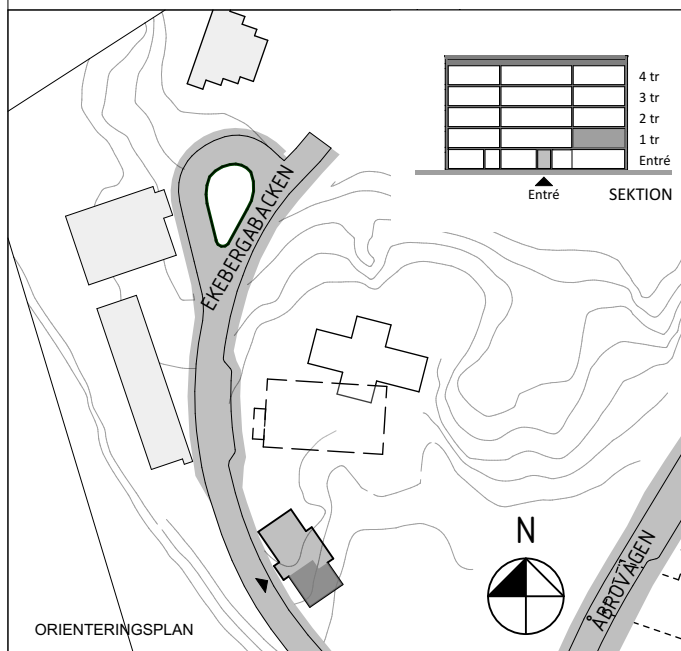

Ekebergabacken 12, 1 tr
Lägenhet 5066 0004
4 RoK ca 85 m²
Förråd ca 3 m² på entréplan.

FÖRKLARINGAR

	GARDEROB		HANDUKSTORK
	LINNESKÅP		(MU) PLATS FÖR MICRO
	STÄDSKÅP		MULTIMEDIACENTRAL
	KYL/FRYS		BREDBANDSUTTAG FÖR INTERNET/TELE/TV
	HÄLL/UGN		BRANDVARNARE
	DISKMASKIN	..... FÖRSTÄRKT VÄGG FÖR TV RUMSHÖJD = 2,5m. FÖNSTERBRÖSTNINGSHÖJD ÄR CA 0,7m ÖVER GOLV OM EJ ANNAT ANGES. GOLVMATERIAL: KLINKERGOLV I HALL OCH BADRUM, PARKETT I ÖVRIGA RUM. BÄNKSIVA OVANFÖR TM OCH TT/KM INGÅR. BRANDSLÄCKARE & BRANDFILT PLACERAS INNAFÖR LÄGENHETSÖRR I VARJE LÄGENHET.	
	PLATS FÖR TVÄTTMASKIN		
	PLATS FÖR TORKTUMLARE		
	PLATS FÖR KOMBIMASKIN		
	ÖVERSKÅP		
	HYLLA/KLÄDSTÅNG		
	KLÄDKAMMARE		

SKALA 1:100 (A4)