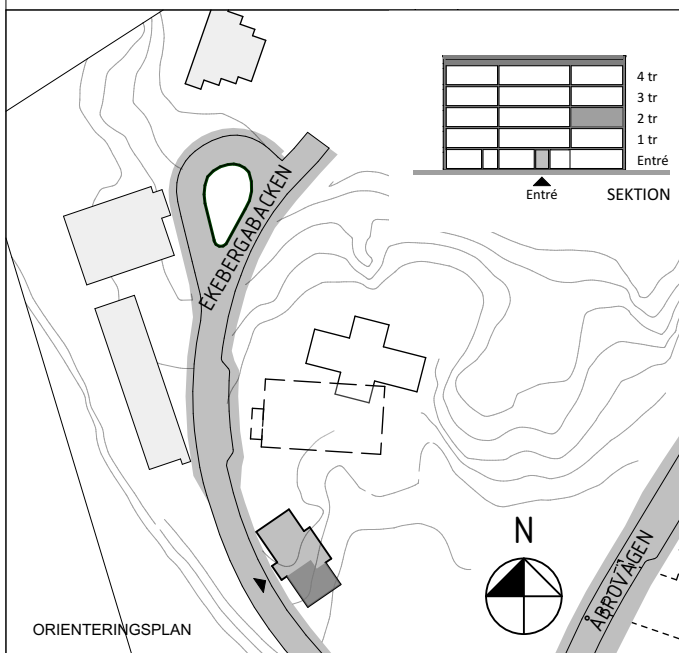

Ekebergabacken 12, 2 tr
Lägenhet 5066 0007
4 RoK ca 85 m²
Förråd ca 3 m² på entréplan.

FÖRKLARINGAR

	GARDELOB		HANDUKSTORK
	LINNESKÅP		(MU) PLATS FÖR MICRO
	STÄDSKÅP		MULTIMEDIACENTRAL
	KYL/FRYS		BREDBANDSUTTAG FÖR INTERNET/TELE/TV
	HÄLL/UGN		BRANDVARNARE
	DISKMASKIN	..... FÖRSTÄRKT VÄGG FÖR TV RUMSHÖJD = 2,5m. FÖNSTERBRÖSTNINGSHÖJD ÄR CA 0,7m ÖVER GOLV OM EJ ANNAT ANGES. GOLVMATERIAL: KLINKERGOLV I HALL OCH BADRUM, PARKETT I ÖVRIGA RUM. BÄNKSIVA OVANFÖR TM OCH TT/KM INGÅR. BRANDSLÄCKARE & BRANDFILT PLACERAS INNAFÖR LÄGENHETSDÖRR I VARJE LÄGENHET.	
	PLATS FÖR TVÄTTMASKIN		
	PLATS FÖR TORKTUMLARE		
	PLATS FÖR KOMBIMASKIN		
	ÖVERSKÅP		
	HYLLA/KLÄDSTÅNG		
	KLÄDKAMMARE		

SKALA 1:100 (A4)