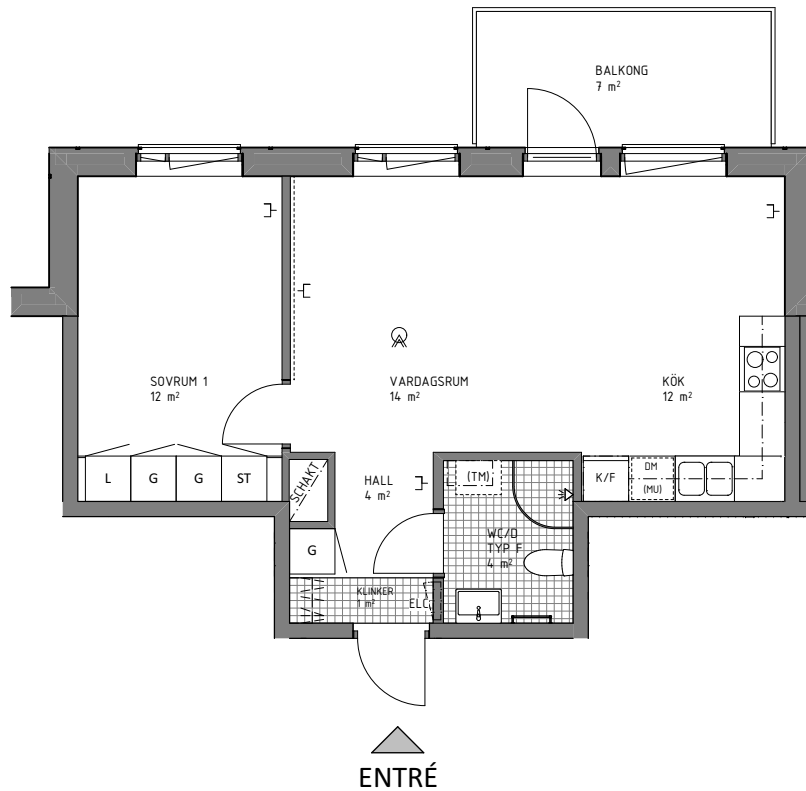

SKALA 1:100 (A4)

Ekebergabacken 12, 3 tr  
Lägenhet 5066 0008  
**4 RoK ca 85 m<sup>2</sup>**  
Förråd ca 3 m<sup>2</sup> på entréplan.

FÖRKLARINGAR

	GARDEROB		HANDUKSTORK
	LINNESKÅP		PLATS FÖR MICRO
	STÄDSKÅP		MULTIMEDIACENTRAL
	KYL/FRYS		BREDBANDSUTTAG FÖR INTERNET/TELE/TV
	HÄLL/UGN		BRANDVARNARE
	DISKMASKIN	<p>..... FÖRSTÄRKT VÄGG FÖR TV RUMSHÖJD = 2,5m. FÖNSTERBRÖSTNINGSHÖJD ÄR CA 0,7m ÖVER GOLV OM EJ ANNAT ANGES. GOLVMATERIAL: KLINKERGOLV I HALL OCH BADRUM, PARKETT I ÖVRIGA RUM. BÄNKSIVA OVANFÖR TM OCH TT/KM INGÅR. BRANDSLÄCKARE &amp; BRANDFILT PLACERAS INNANFÖR LÄGENHETSÖRR I VARJE LÄGENHET.</p>	
	PLATS FÖR TVÄTTMASKIN		
	PLATS FÖR TORKTUMLARE		
	PLATS FÖR KOMBIMASKIN		
	ÖVERSKÅP		
	HYLLA/KLÄDSTÅNG		
	KLÄDKAMMARE		

SKALA 1:100 (A4)

Ekebergabacken 12, 3 tr  
Lägenhet 5066 0009  
**2 RoK ca 46 m<sup>2</sup>**  
Förråd ca 3 m<sup>2</sup> på entréplan.

FÖRKLARINGAR

	GARDEROB		HANDUKSTORK
	LINNESKÅP		PLATS FÖR MICRO
	STÄDSKÅP		MULTIMEDIACENTRAL
	KYL/FRYS		BREDBANDSUTTAG FÖR INTERNET/TELE/TV
	HÄLL/UGN		BRANDVARNARE
	DISKMASKIN		FÖRSTÄRKT VÄGG FÖR TV RUMSHÖJD = 2,5m.
	PLATS FÖR TVÄTTMASKIN		FÖNSTERBRÖSTNINGSHÖJD ÄR CA 0,7m ÖVER GOLV OM EJ ANNAT ANGES.
	PLATS FÖR TORKTUMLARE		GOLVMATERIAL: KLINKERGOLV I HALL OCH BADRUM, PARKETT I ÖVRIGA RUM.
	PLATS FÖR KOMBIMASKIN		BÄNKSIVA OVANFÖR TM OCH TT/KM INGÅR. BRANDSLÄCKARE & BRANDFILT PLACERAS INNAFÖR LÄGENHETSDÖRR I VARJE LÄGENHET.
	ÖVERSKÅP		
	HYLLA/KLÄDSTÅNG		
	KLÄDKAMMARE		