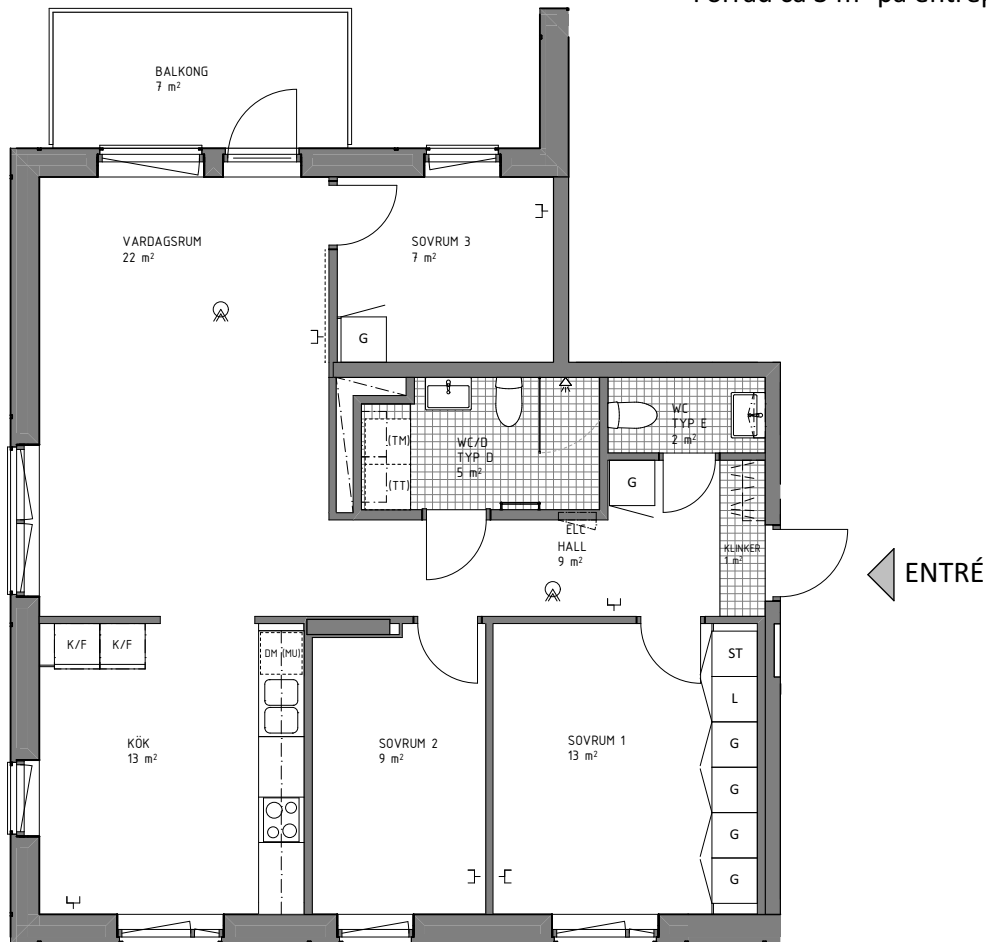

0 1 2 3 4 5m

SKALA 1:100 (A4)

Ekebergabacken 12, 3 tr  
Lägenhet 5066 0010  
**4 RoK ca 85 m<sup>2</sup>**  
Förråd ca 3 m<sup>2</sup> på entréplan.

FÖRKLARINGAR

G	GARDEROB	HANDUKSTORK
L	LINNESKÅP	(MU) PLATS FÖR MICRO
ST	STÄDSKÅP	MULTIMEDIACENTRAL
K/F	KYL/FRYS	BREDBANDSUTTAG FÖR INTERNET/TELE/TV
HÄLL/UGN	HÄLL/UGN	BRANDVARNARE
DM	DISKMASKIN	..... FÖRSTÄRKT VÄGG FÖR TV RUMSHÖJD = 2,5m.
(TM)	PLATS FÖR TVÄTTMASKIN	FÖNSTERBRÖSTNINGSHÖJD ÄR CA 0,7m ÖVER GOLV OM EJ ANNAT ANGES.
(TT)	PLATS FÖR TORKTUMLARE	GOLVMATERIAL: KLINKERGOLV I HALL OCH BADRUM, PARKETT I ÖVRIGA RUM.
(KM)	PLATS FÖR KOMBIMASKIN	BÄNKSIVA OVANFÖR TM OCH TT/KM INGÅR. BRANDSLÄCKARE & BRANDFILT PLACERAS INNANFÖR LÄGENHETSDÖRR I VARJE LÄGENHET.
ÖVERSKÅP	ÖVERSKÅP	
HYLLA/KLÄDSTÅNG	HYLLA/KLÄDSTÅNG	
KLK	KLÄDKAMMARE	

SKALA 1:100 (A4)

Ekebergabacken 12, 4 tr  
Lägenhet 5066 0011  
**4 RoK ca 85 m<sup>2</sup>**  
Förråd ca 3 m<sup>2</sup> på entréplan.

FÖRKLARINGAR

	GARDEROB		HANDUKSTORK
	LINNESKÅP		PLATS FÖR MICRO
	STÄDSKÅP		MULTIMEDIACENTRAL
	KYL/FRYS		BREDBANDSUTTAG FÖR INTERNET/TELE/TV
	HÄLL/UGN		BRANDVARNARE
	DISKMASKIN	<p>..... FÖRSTÄRKT VÄGG FÖR TV RUMSHÖJD = 2,5m. FÖNSTERBRÖSTNINGSHÖJD ÄR CA 0,7m ÖVER GOLV OM EJ ANNAT ANGES. GOLVMATERIAL: KLINKERGOLV I HALL OCH BADRUM, PARKETT I ÖVRIGA RUM. BÄNKSIVA OVANFÖR TM OCH TT/KM INGÅR. BRANDSLÄCKARE &amp; BRANDFILT PLACERAS INNANFÖR LÄGENHETSÖRR I VARJE LÄGENHET.</p>	
	PLATS FÖR TVÄTTMASKIN		
	PLATS FÖR TORKTUMLARE		
	PLATS FÖR KOMBIMASKIN		
	ÖVERSKÅP		
	HYLLA/KLÄDSTÅNG		
	KLÄDKAMMARE		