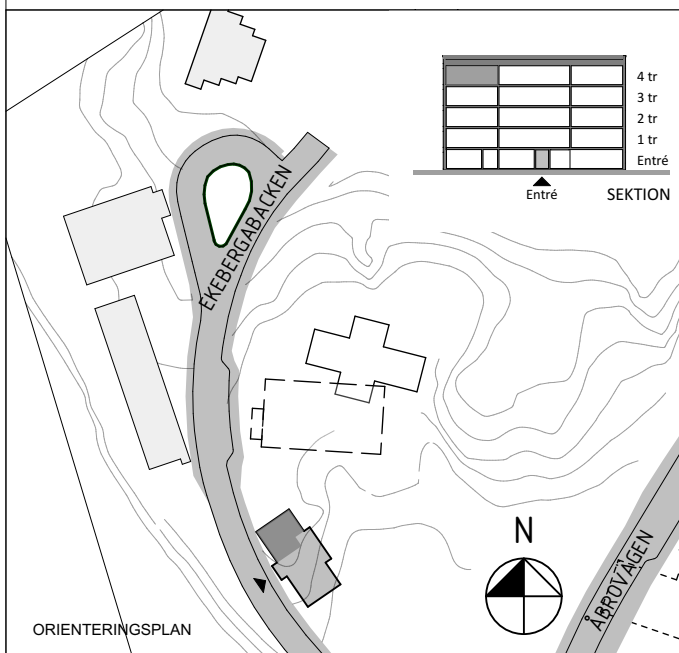

Ekebergabacken 12, 4 tr
Lägenhet 5066 0011
4 RoK ca 85 m²
Förråd ca 3 m² på entréplan.

FÖRKLARINGAR

	GARDEROB		HANDUKSTORK
	LINNESKÅP		PLATS FÖR MICRO
	STÄDSKÅP		MULTIMEDIACENTRAL
	KYL/FRYS		BREDBANDSUTTAG FÖR INTERNET/TELE/TV
	HÄLL/UGN		BRANDVARNARE
	DISKMASKIN	..... FÖRSTÄRKT VÄGG FÖR TV RUMSHÖJD = 2,5m. FÖNSTERBRÖSTNINGSHÖJD ÄR CA 0,7m ÖVER GOLV OM EJ ANNAT ANGES. GOLVMATERIAL: KLINKERGOLV I HALL OCH BADRUM, PARKETT I ÖVRIGA RUM. BÄNKSIVA OVANFÖR TM OCH TT/KM INGÅR. BRANDSLÄCKARE & BRANDFILT PLACERAS INNANFÖR LÄGENHETSÖRR I VARJE LÄGENHET.	
	PLATS FÖR TVÄTTMASKIN		
	PLATS FÖR TORKTUMLARE		
	PLATS FÖR KOMBIMASKIN		
	ÖVERSKÅP		
	HYLLA/KLÄDSTÅNG		
	KLÄDKAMMARE