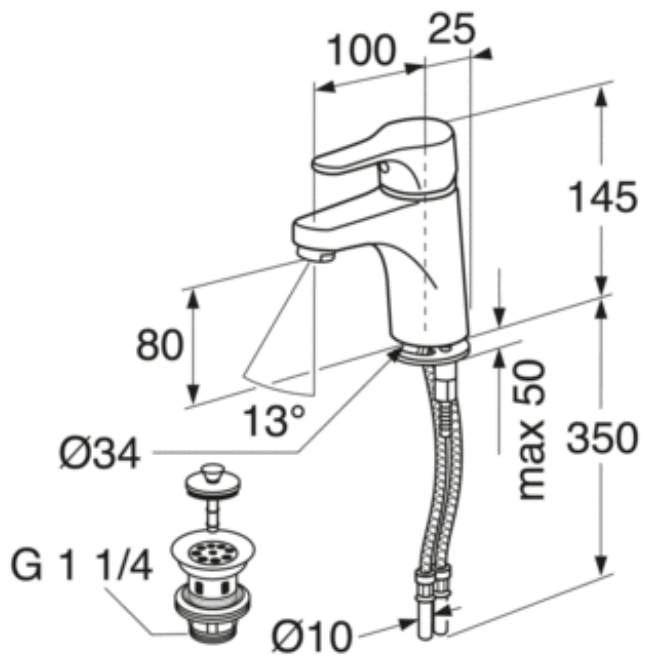

MÅTTSKISS

LISTA PÅ ÅTERFÖRSÄLJARE

A MEMBER OF THE
VILLEROY & BOCH GROUP

Villeroy & Boch Gustavsberg AB
Box 400, 134 29 Gustavsberg
Tel: +46 (0) 8-570 391 00 | Fax +46 8 570 320 36
gustavsberg.se | e-post: info@gustavsberg.com