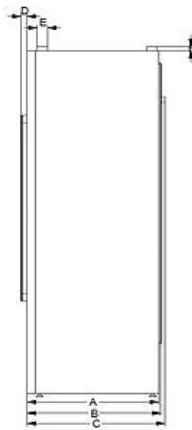

Inredning

Antal justerbara hyllor	4
Hylltyp	Glas
Flaskhylla	Nej
Antal dörrhyllor	5
Rotsakslåda	1
Grönsakslåda	1
Nollzonslåda	Nej
Frysack	Nej

Mått och vikt

Bredd	595 mm
Höjd	1854 mm
Djup	634 mm
Nettovikt	66 kg
Filtreringsbredd	60 cm
Filtreringshöjd	171-186 cm

Deklarationer

Energiklass	A++
Energiförbrukning	110 kWh/år
Ljudnivå	41 dB(A) re 1 pW
Effektclass	0.11 kW
Klimatklass	ST/N
Nettovolym	350 l

Installation

Skydd av enheten	10 A
Dörrhängning vid leverans	Höger
Omhängningsbar dörr	Ja
Justerbar höjd fram/bak	Ja/Ja
Hjul i bakkant	Ja
Sladdlängd	3 m
Spänning	230 V

Måttskisser

A	123
C	3

A	185
B	185,4

A	59
B	61
C	63,4
D	4,5
E	7

42-22 185 cm-serien