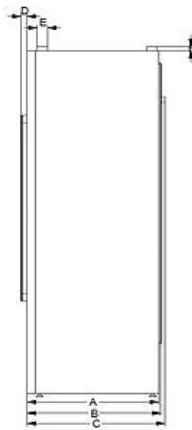

### Mått och vikt

Höjd	1854 mm
Bredd	595 mm
Djup	610 mm
Djup inkl. dörr	634 mm
Filtereringshöjd	171-186 cm
Filtereringsbredd	60 cm
Nettovikt	72

## Måttskisser

<b>A</b>	123
<b>C</b>	3

<b>A</b>	185
<b>B</b>	185,4

<b>A</b>	59
<b>B</b>	61
<b>C</b>	63,4
<b>D</b>	4,5
<b>E</b>	7

42-22 185 cm-serien