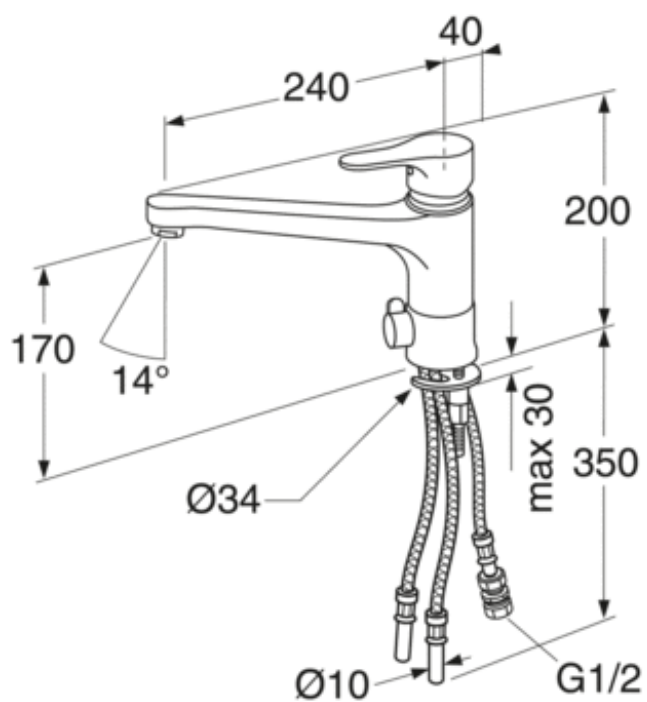

MÅTTSKISS

LISTA PÅ ÅTERFÖRSÄLJARE

A MEMBER OF THE
VILLEROY & BOCH GROUP

Villeroy & Boch Gustavsberg AB
Box 400, 134 29 Gustavsberg
Tel: +46 (0) 8-570 391 00 | Fax +46 8 570 320 36
gustavsberg.se | e-post: info@gustavsberg.com