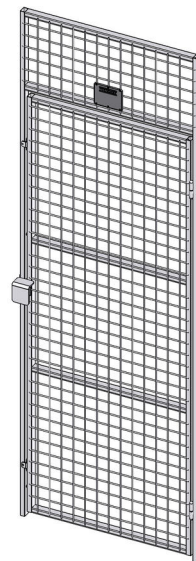

Dörr UX450

Dörr UX450 är främst framtagen för att användas tillsammans med Troax UX450 nätpaneler. Dörren fungerar utmärkt att använda i utrymmen med ett relativt starkt yttre skydd. Hänglåsdörren har ett specialdesignad skyddskåpa för att skydda hänglåset vilket gör det svårt för en inbrottstjuv att bryta sig in. Dörrbladet har en stålörnsram med dimensionen 30x20 mm samt två specialdesignade tvärrör som gör konstruktionen stabil och säker. Maskstorleken är 50x50mm och gör det nästintill omöjligt för en hand att ta sig igenom. Dörrarna levereras färdigmonterade och klara för montering.

FAKTA

Dörr Mått Hänglås/ NoKey

Höjd (mm)	Dörröppning höjd (mm)	Bredd (mm)
2200	1835	750
2200	1975	900

Dörr Mått Cylinderlås

Höjd (mm)	Dörröppning höjd (mm)	bredd (mm)
2200	1975	900

Maskstorlek: 50x50 mm, ram dörrblad 30x20 mm, tråd 3x3,75 mm