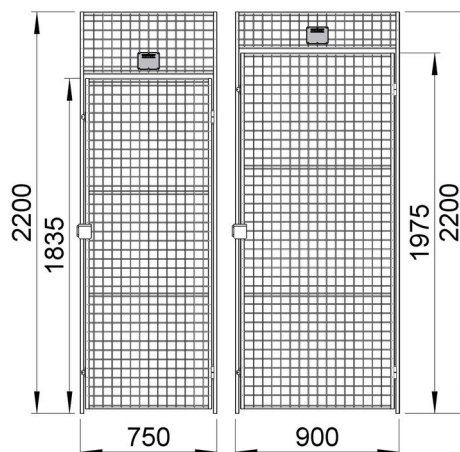

Dörr UX450

Dörr UX450 är främst framtagen för att användas tillsammans med Troax UX450 nätpaneler. Dörren fungerar utmärkt att använda i utrymmen med ett relativt starkt yttre skydd. Hänglåsdörren har ett specialdesignad skyddskåpa för att skydda hänglåset vilket gör det svårt för en inbrottstjuv att bryta sig in. Dörrbladet har en stålörnsram med dimensionen 30x20 mm samt två specialdesignade tvärrör som gör konstruktionen stabil och säker. Maskstorleken är 50x50mm och gör det nästintill omöjligt för en hand att ta sig igenom. Dörrarna levereras färdigmonterade och klara för montering.

FAKTA

Dörr Mått Hänglås/ NoKey

Höjd (mm)	Dörröppning höjd (mm)	Bredd (mm)
2200	1835	750
2200	1975	900

Dörr Mått Cylinderlås

Höjd (mm)	Dörröppning höjd (mm)	bredd (mm)
2200	1975	900

Maskstorlek: 50x50 mm, ram dörrblad 30x20 mm, tråd 3x3,75 mm