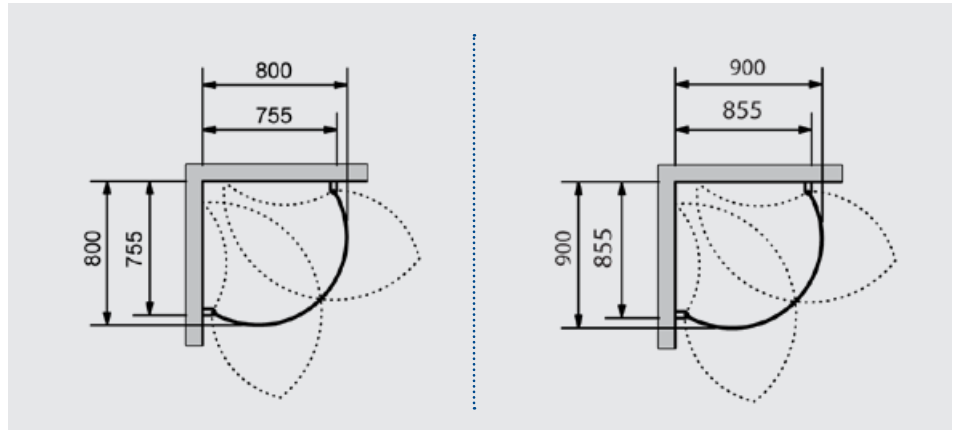

# DUSCHHÖRN

BYGGBESLAG

BÖJD 22012472, 22012473

Böjda slagdörrar med lyftgångjärn. Dörrarna är öppningsbara både inåt och utåt och kan fällas in mot badrumsväggen när duschen inte används, vilket frigör maximal golvyta. Rördragning i väggprofil är möjlig upp till 25 mm. Handtag och tätslutande släplista nedtill ingår.

# DUSCHHÖRN

Klarglas/matt aluminium

Duschhörn med rundade dörrar. Dushdörrarna har 5 mm säkerhetsglas och aluminiumprofiler.

## MÅTT

Bredd: 800 mm  
Djup: 800 mm  
Höjd: 1900 mm

Bredd: 900 mm  
Djup: 900 mm  
Höjd: 1900 mm

## PRODUKTSPECIFIKATION

22012472	DUSCHHÖRN BÖJD 800 x 800 x 1900 MM	KLARGLAS/MATT ALUMINIUM
22012473	DUSCHHÖRN BÖJD 900 x 900 x 1900 MM	KLARGLAS/MATT ALUMINIUM